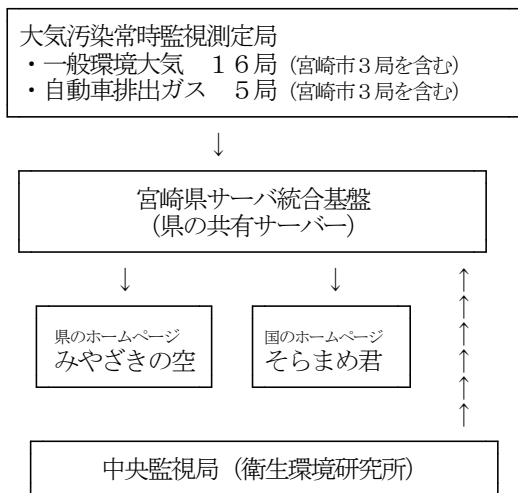

図1 大気汚染常時監視測定局配置図

図2 大気汚染常時監視テレメータシステムの概要

写真 大気汚染常時監視測定局 (西米良村)