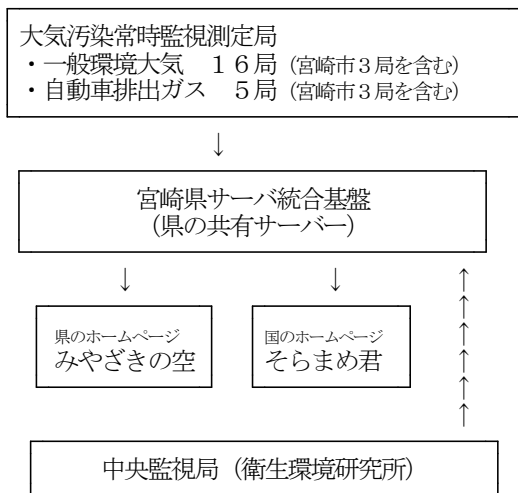

図1 大気汚染常時監視測定局配置図

図2 大気汚染常時監視テレメータシステムの概要 写真 大気汚染常時監視測定局 (西米良村)