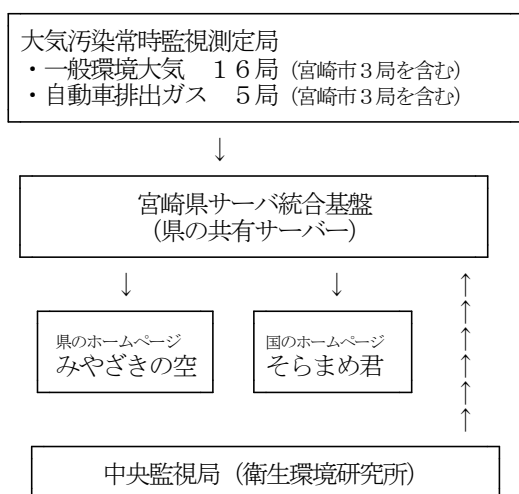

図1 大気汚染常時監視測定局配置図

図2 大気汚染常時監視テレメータシステムの概要 写真 大気汚染常時監視測定局 (西米良村)