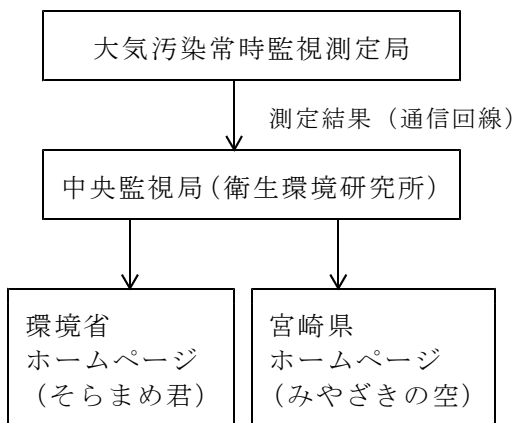

図1 大気汚染常時監視測定局配置図

図2 大気汚染常時監視テレメタシステムの概要 写真 大気汚染常時監視測定局(西米良村)