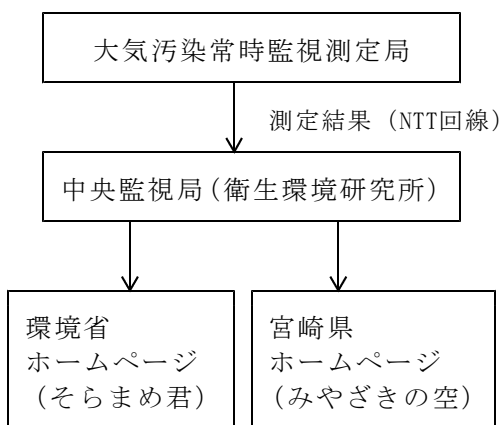

図1 大気汚染常時監視測定局配置図

図2 大気汚染常時監視テレメタシステムの概要

写真1 大気汚染常時監視測定局(西米良村)