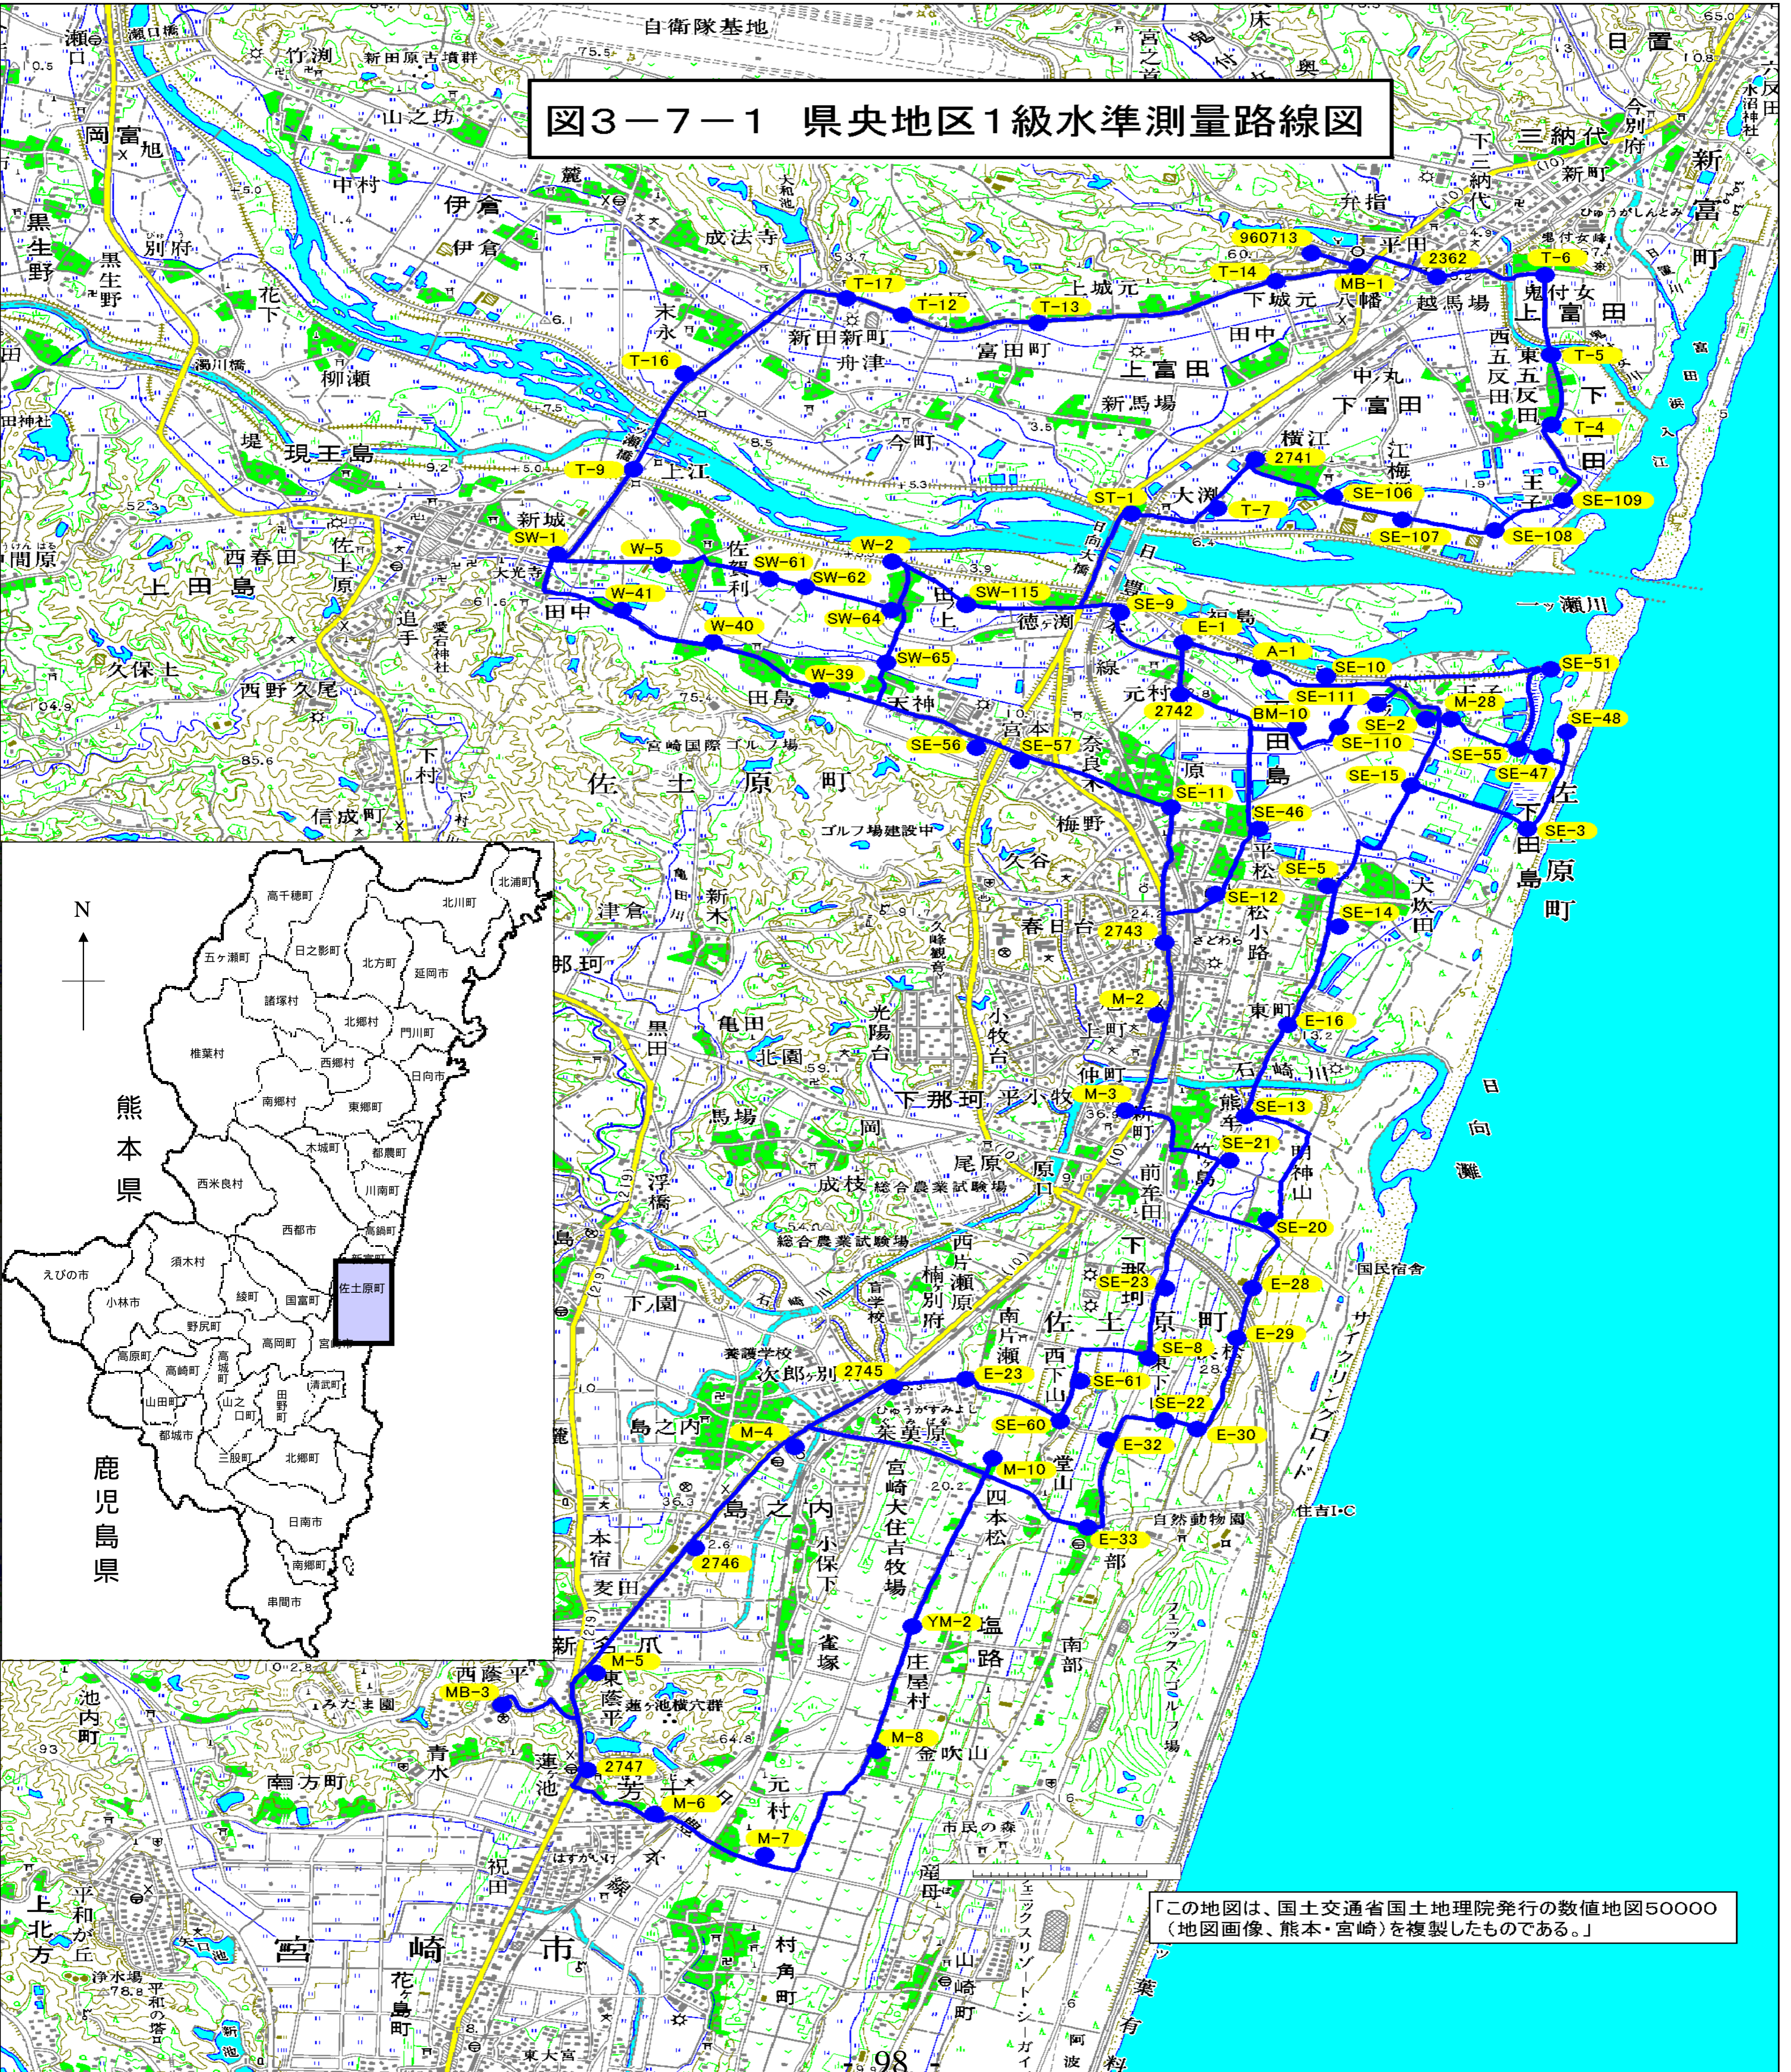

図3-7-1 県央地区1級水準測量路線図

「この地図は、国土交通省国土地理院発行の数値地図50000 (地図画像、熊本・宮崎)を複製したものである。」