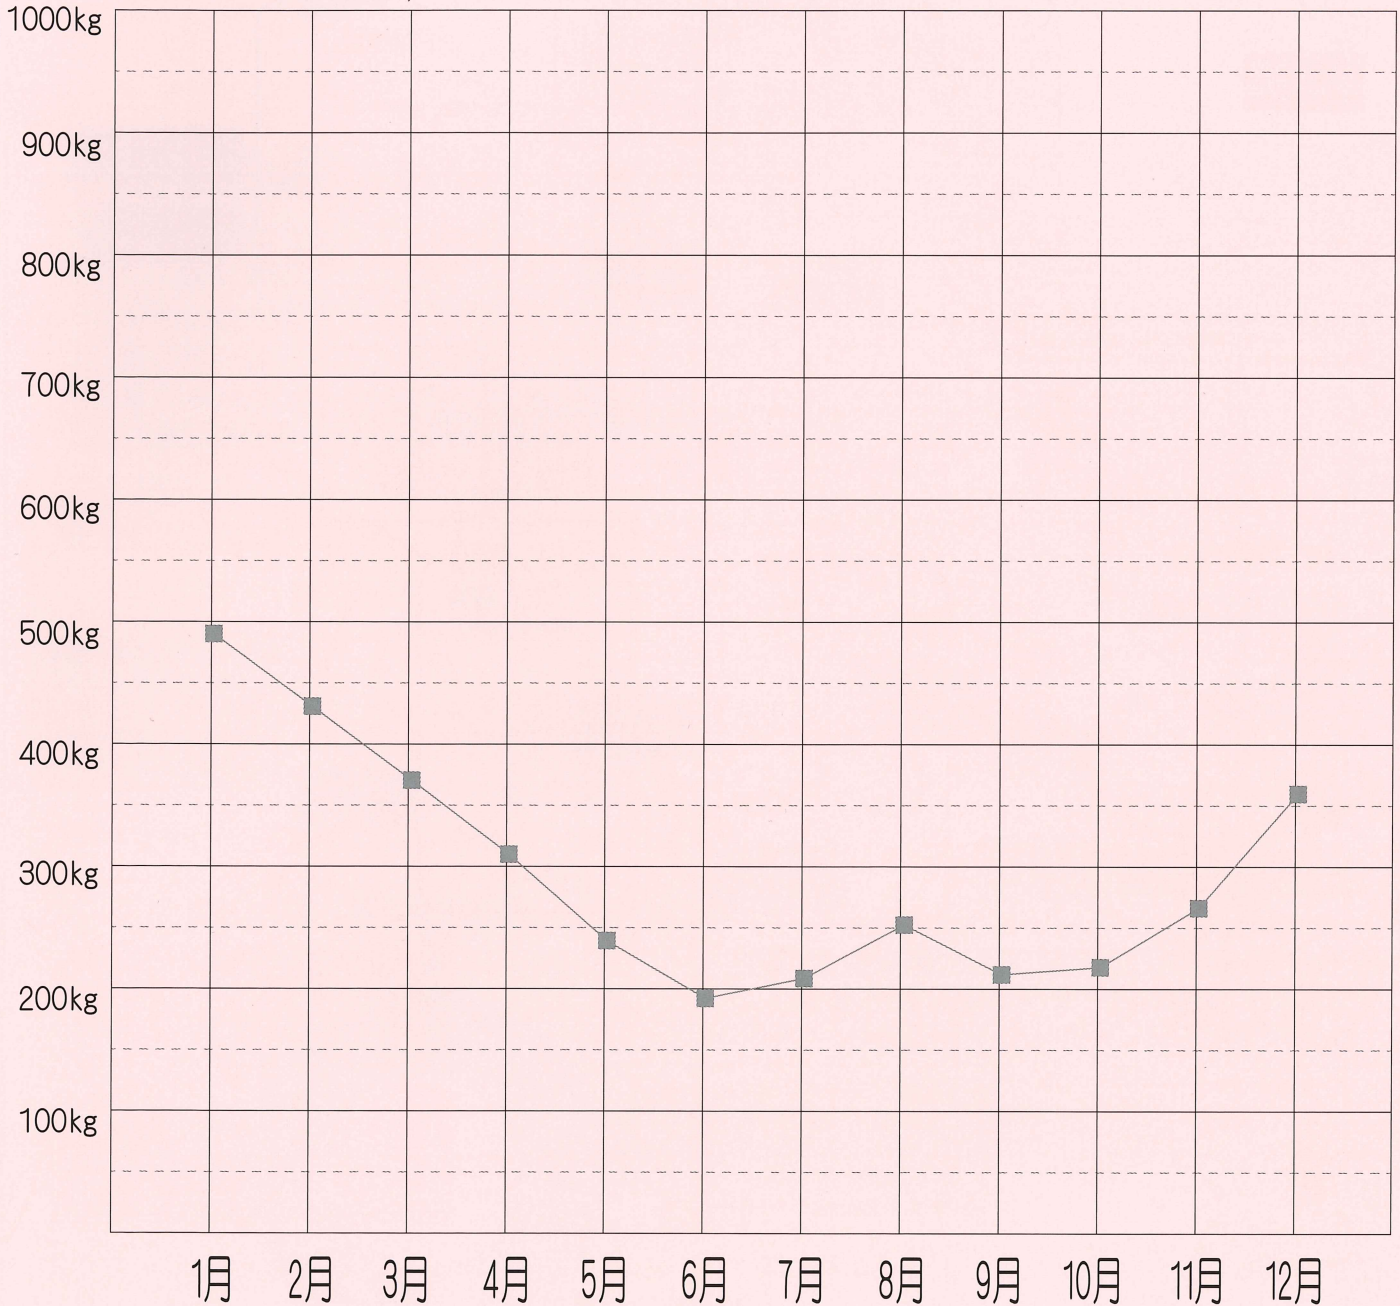

エコ宣言

※わたしは〇〇します！（例：夏はクールビズ、冬はウォームビズで冷暖房に頼らない生活を目指します!!）
など目標を設定して、家族で宣言しあいましょう♪

環境家計簿（年間記入表）（3頁）で計算したCO₂排出量の合計をグラフにしてみよう！

CO₂ 排出量のグラフ

(全国世帯別 CO₂ 排出量平均値) 494 436 376 313 245 199 210 256 218 222 270 359 (単位: kg-CO₂)

■ 全国世帯別 CO₂ 排出量平均値 (4人のご家庭) 電気・ガス・水道・灯油の合計

出典・参照 環境省 平成 27 年度家庭からの二酸化炭素排出量の推計に係る実態調査

出典・参照 東京都水道局平成 24 年度生活用水等実態調査

★全国世帯別 CO₂ 排出量平均値の折れ線グラフとみんなの家庭から排出された量を比べてみよう！

★毎年チャレンジして、年間の変化をチェックしてみよう！