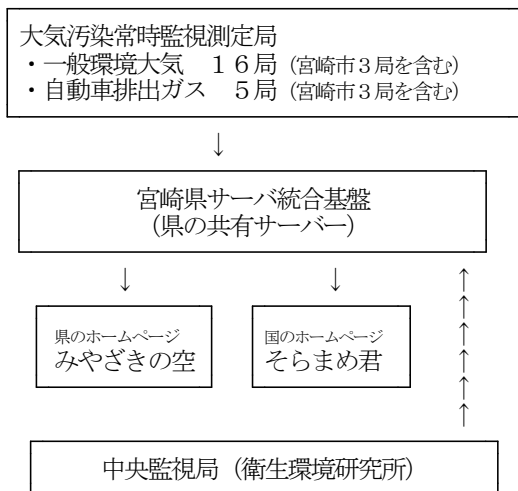

図1 大気汚染常時監視測定局配置図

図2 大気汚染常時監視テレメータシステムの概要

写真 大気汚染常時監視測定局 (西米良村)