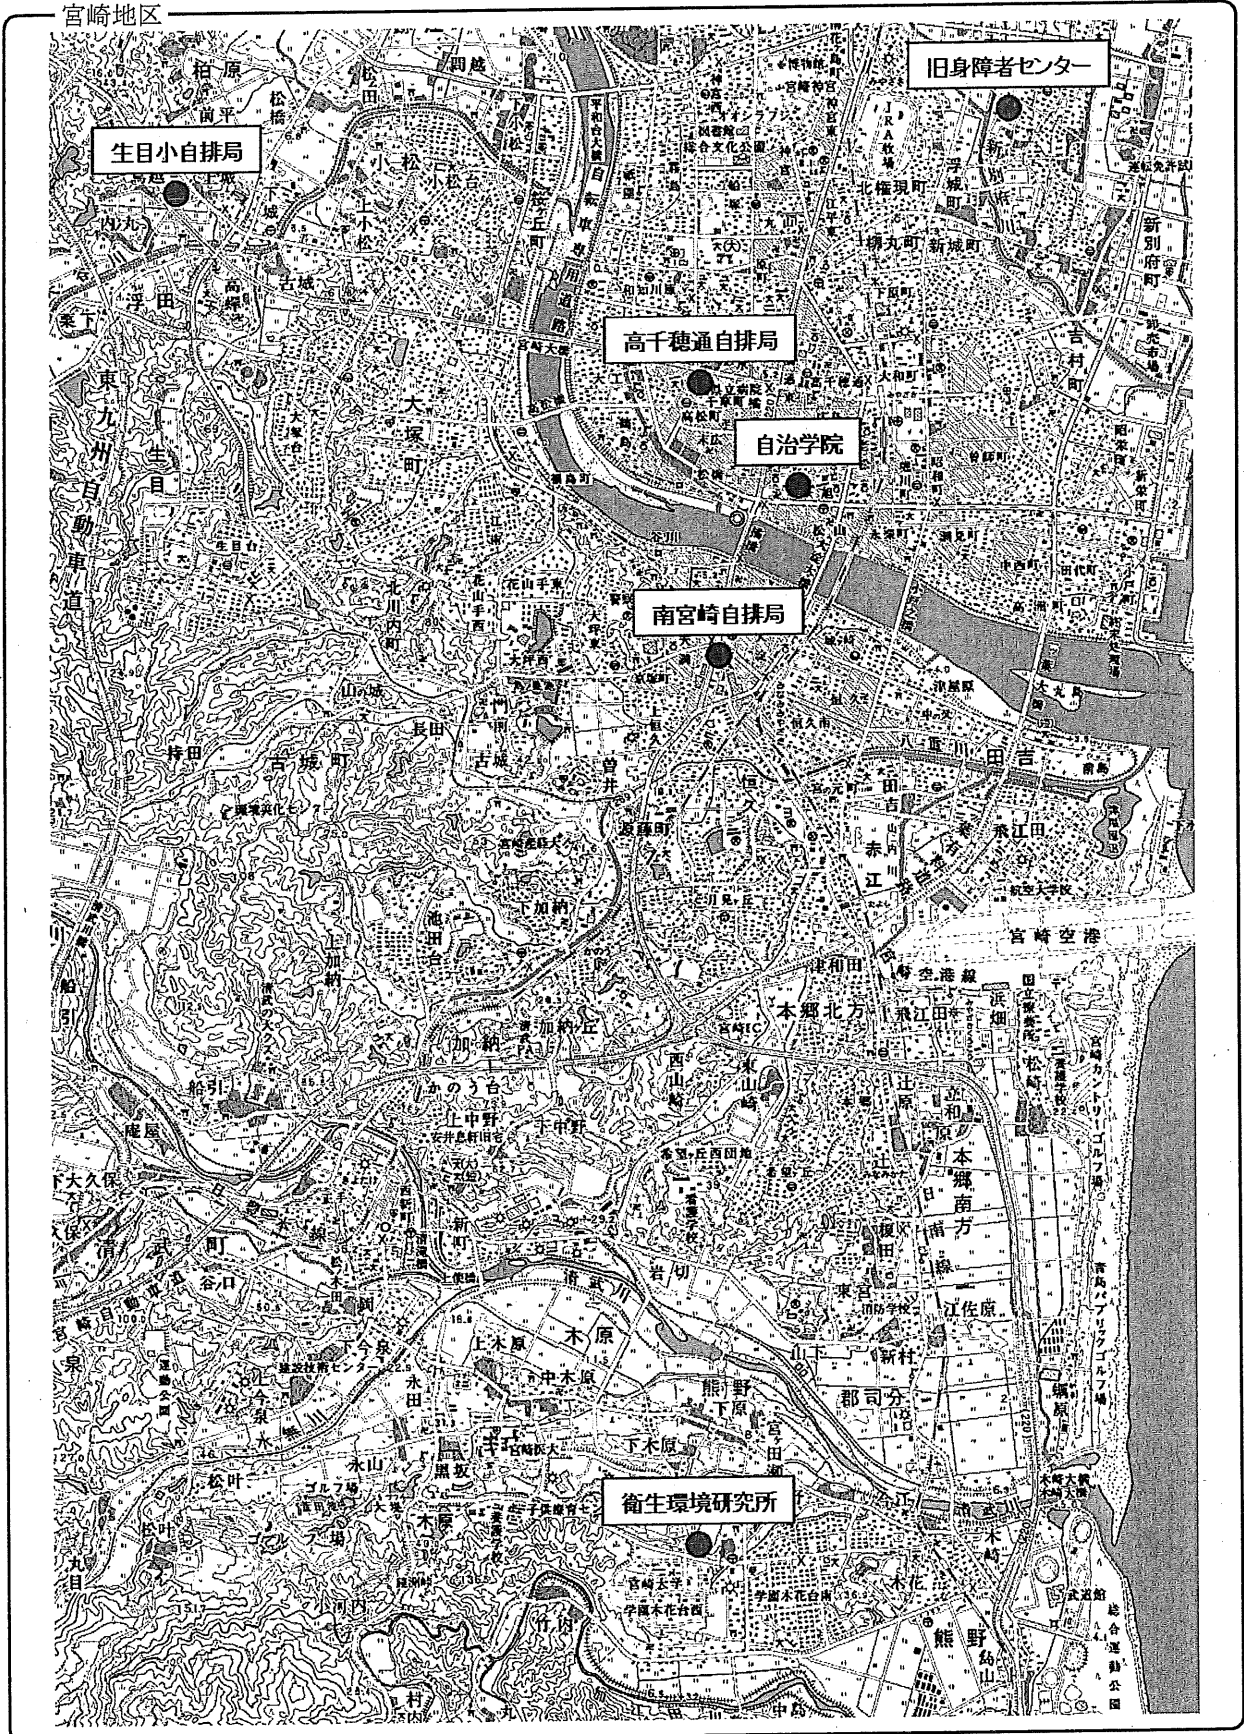

(3) 常時監視測定局等の位置

延岡地区

高鍋地区

日南地区

都城地区