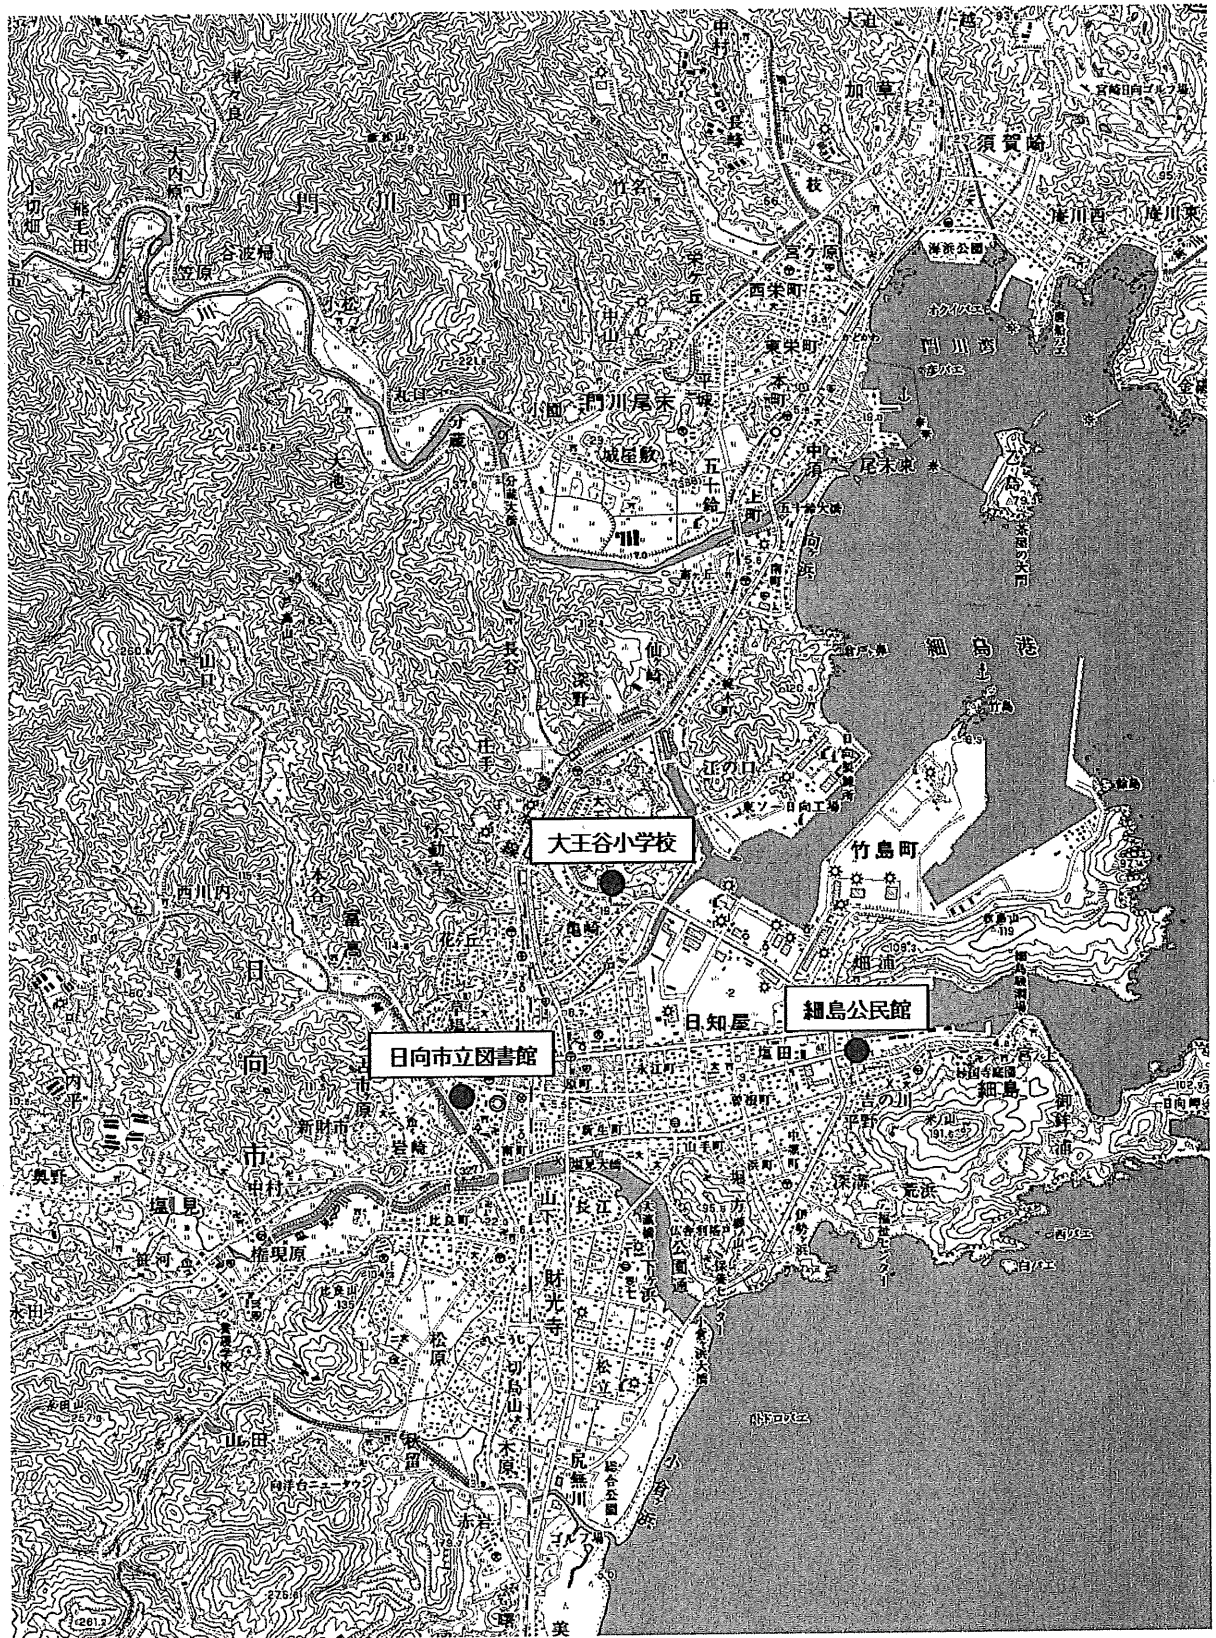

(3) 常時監視測定局等の位置

延岡地区

高鍋地区

日南地区

都城地区