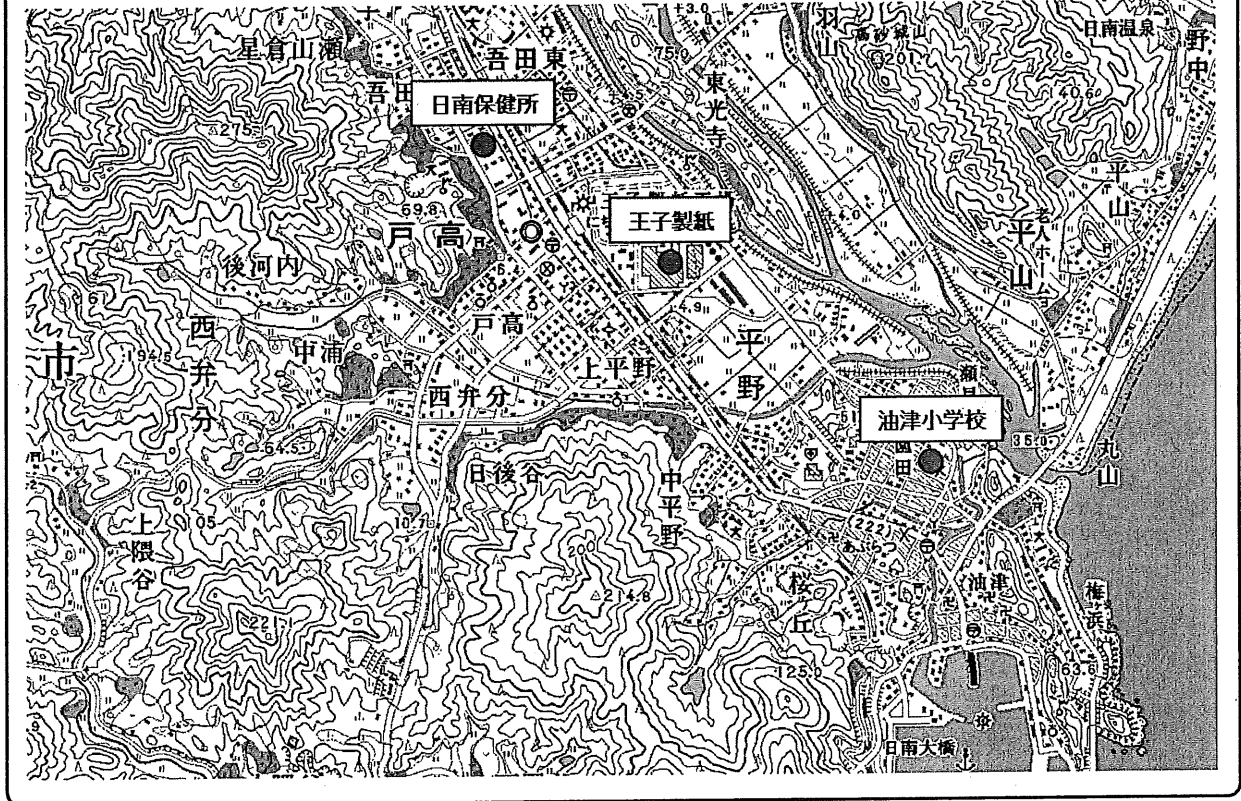

(3) 常時監視測定局等の位置

延岡地区

高鍋地区

日南地区

都城地区