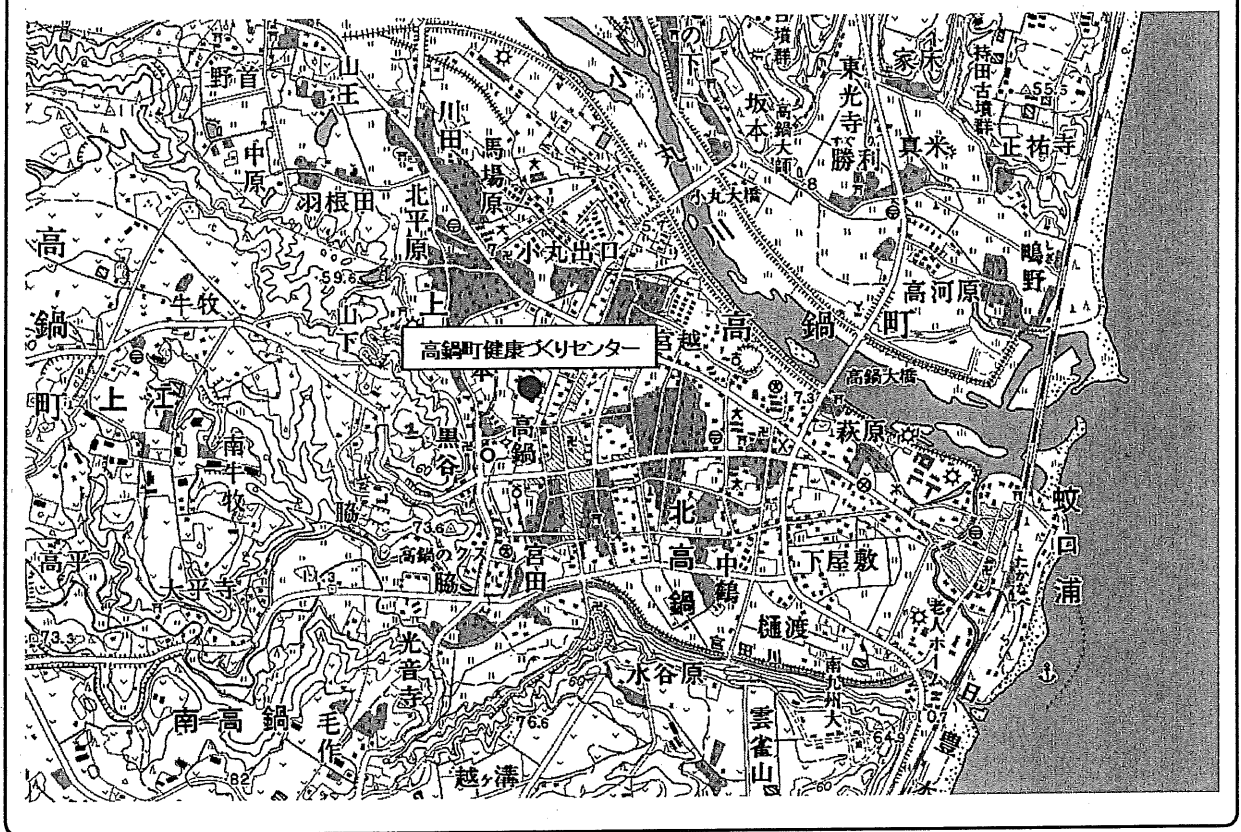

(3) 常時監視測定局等の位置

延岡地区

高鍋地区

日南地区

都城地区