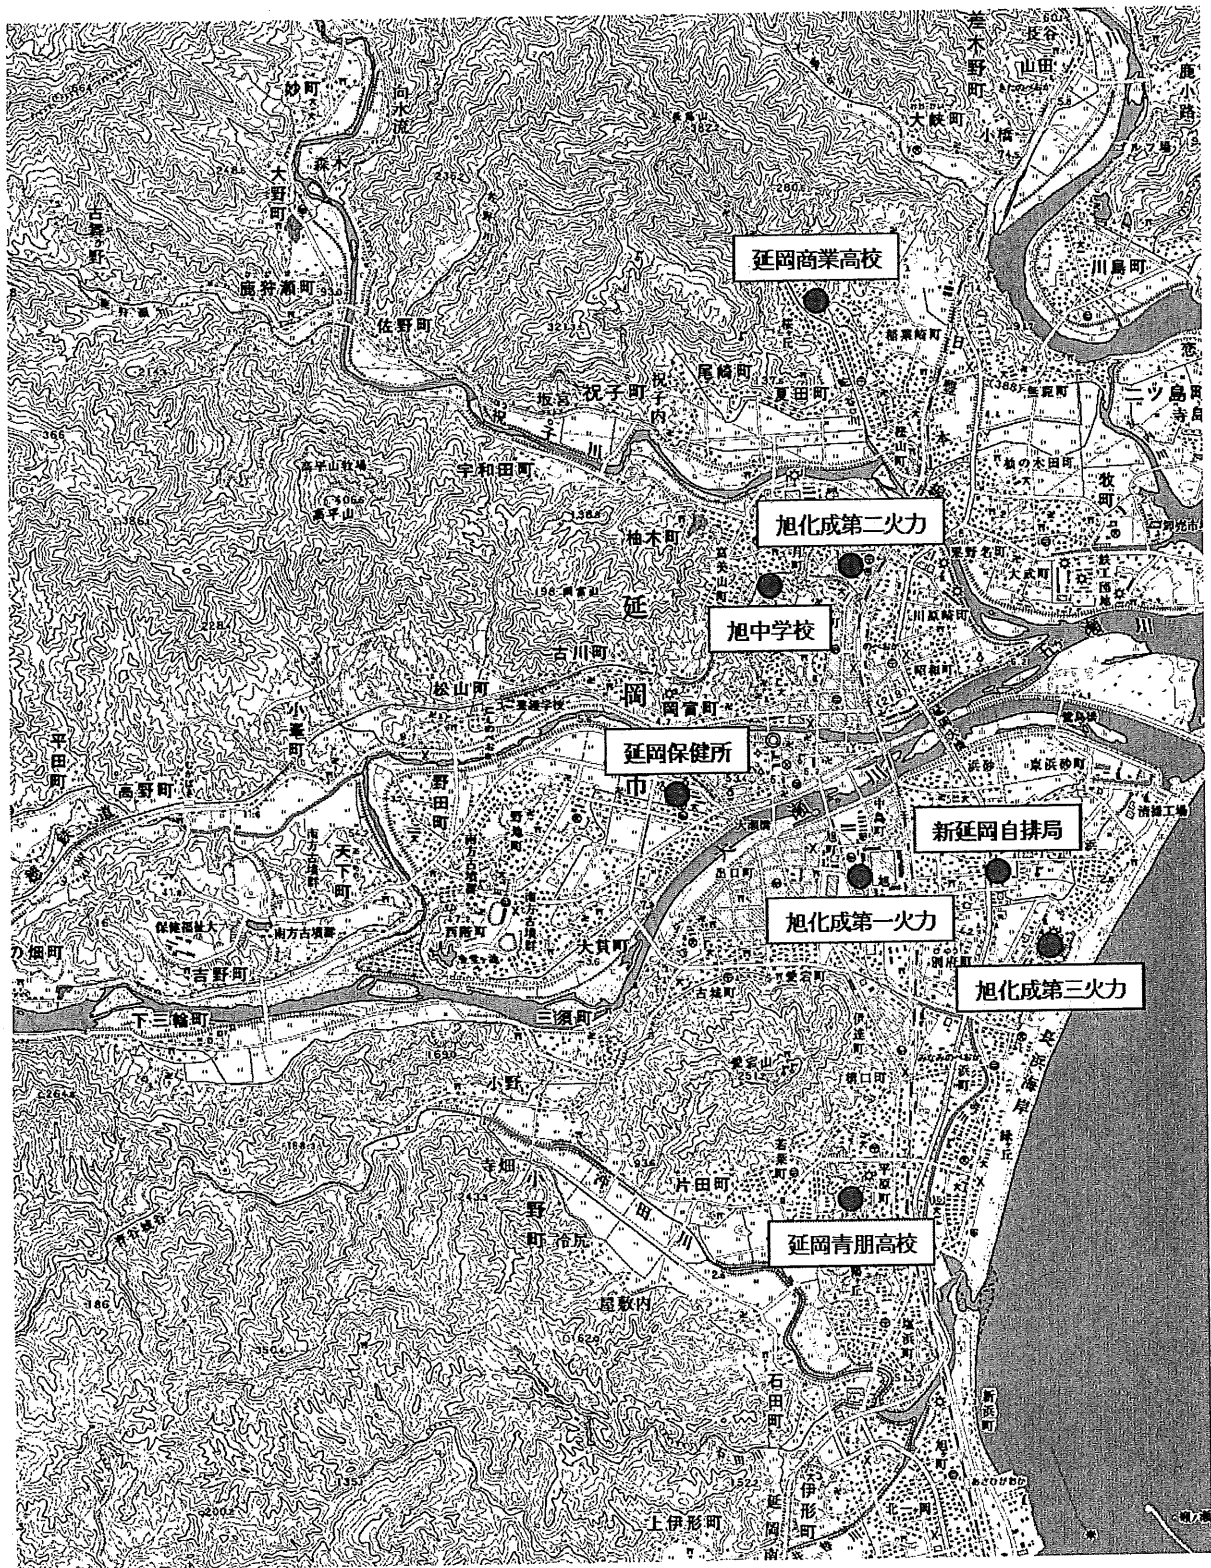

(3) 常時監視測定局等の位置

延岡地区

高鍋地区

日南地区

都城地区