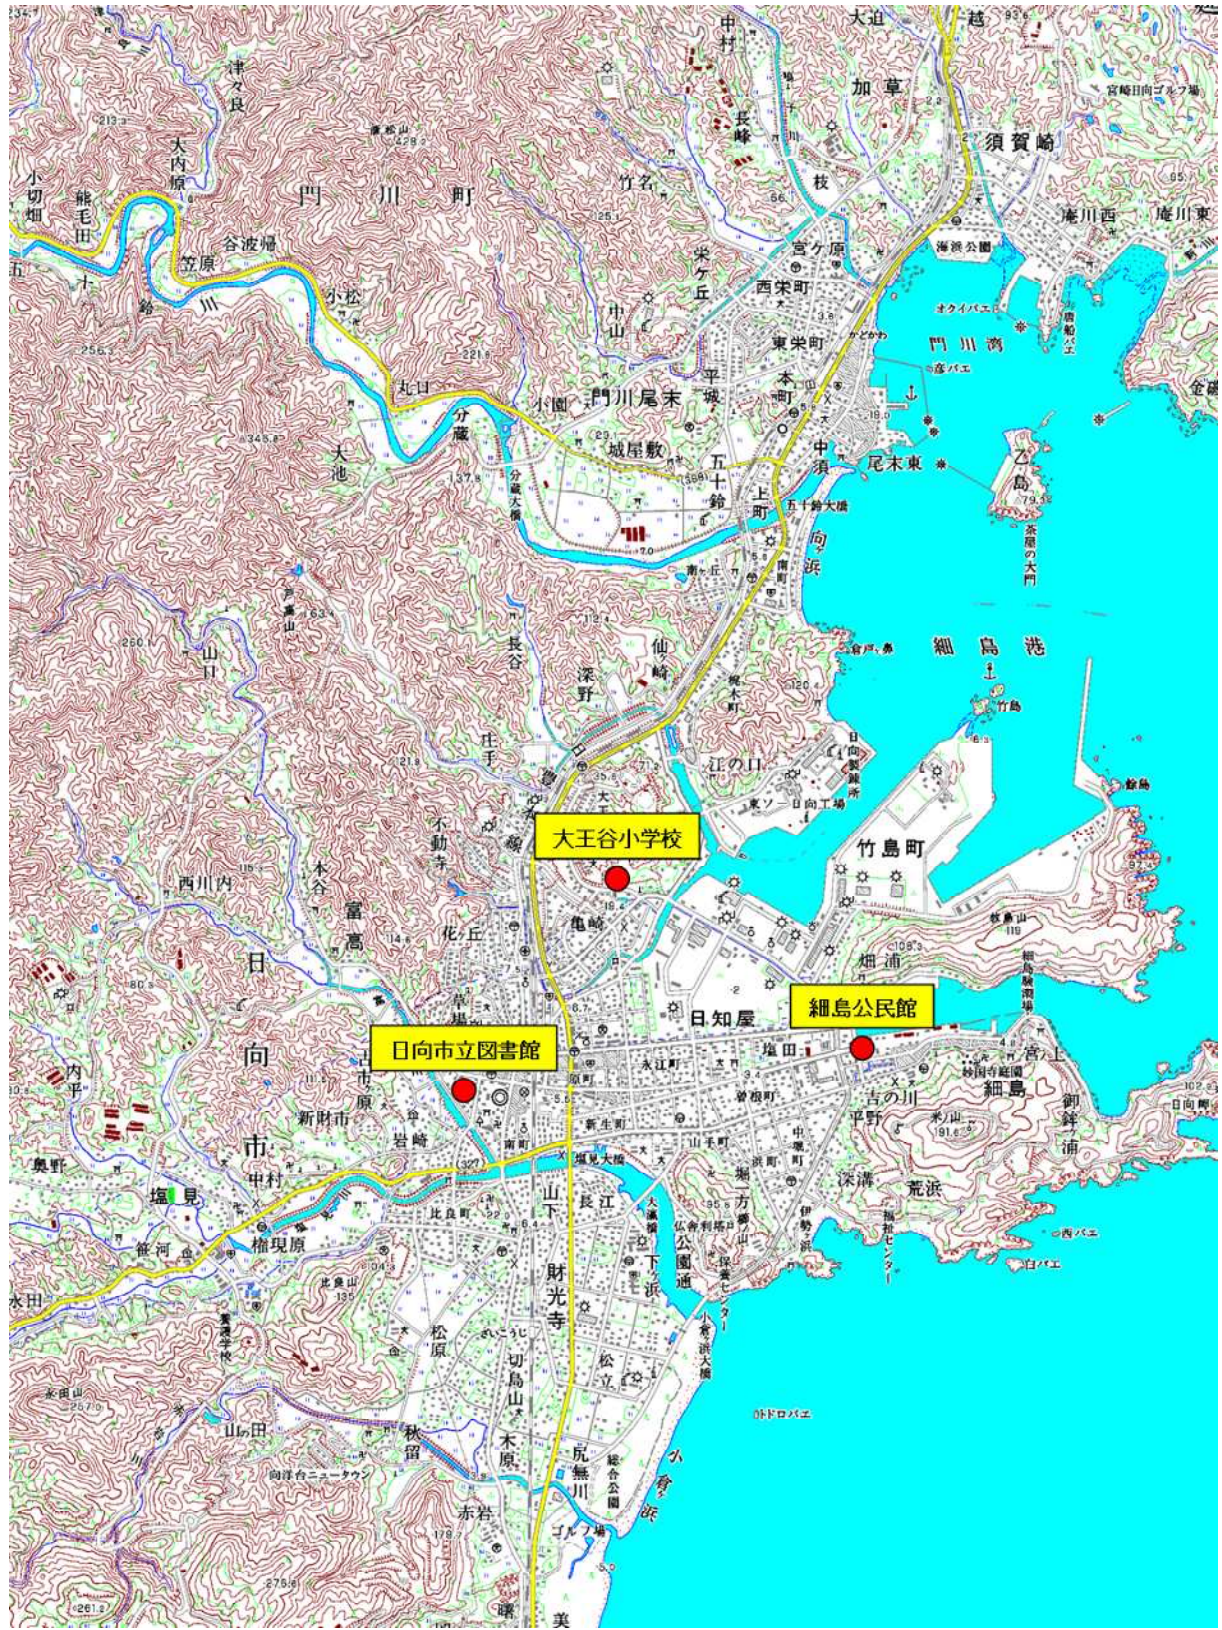

(3) 常時監視測定局等の位置

延岡地区

日向地区

宮崎地区

都城地区