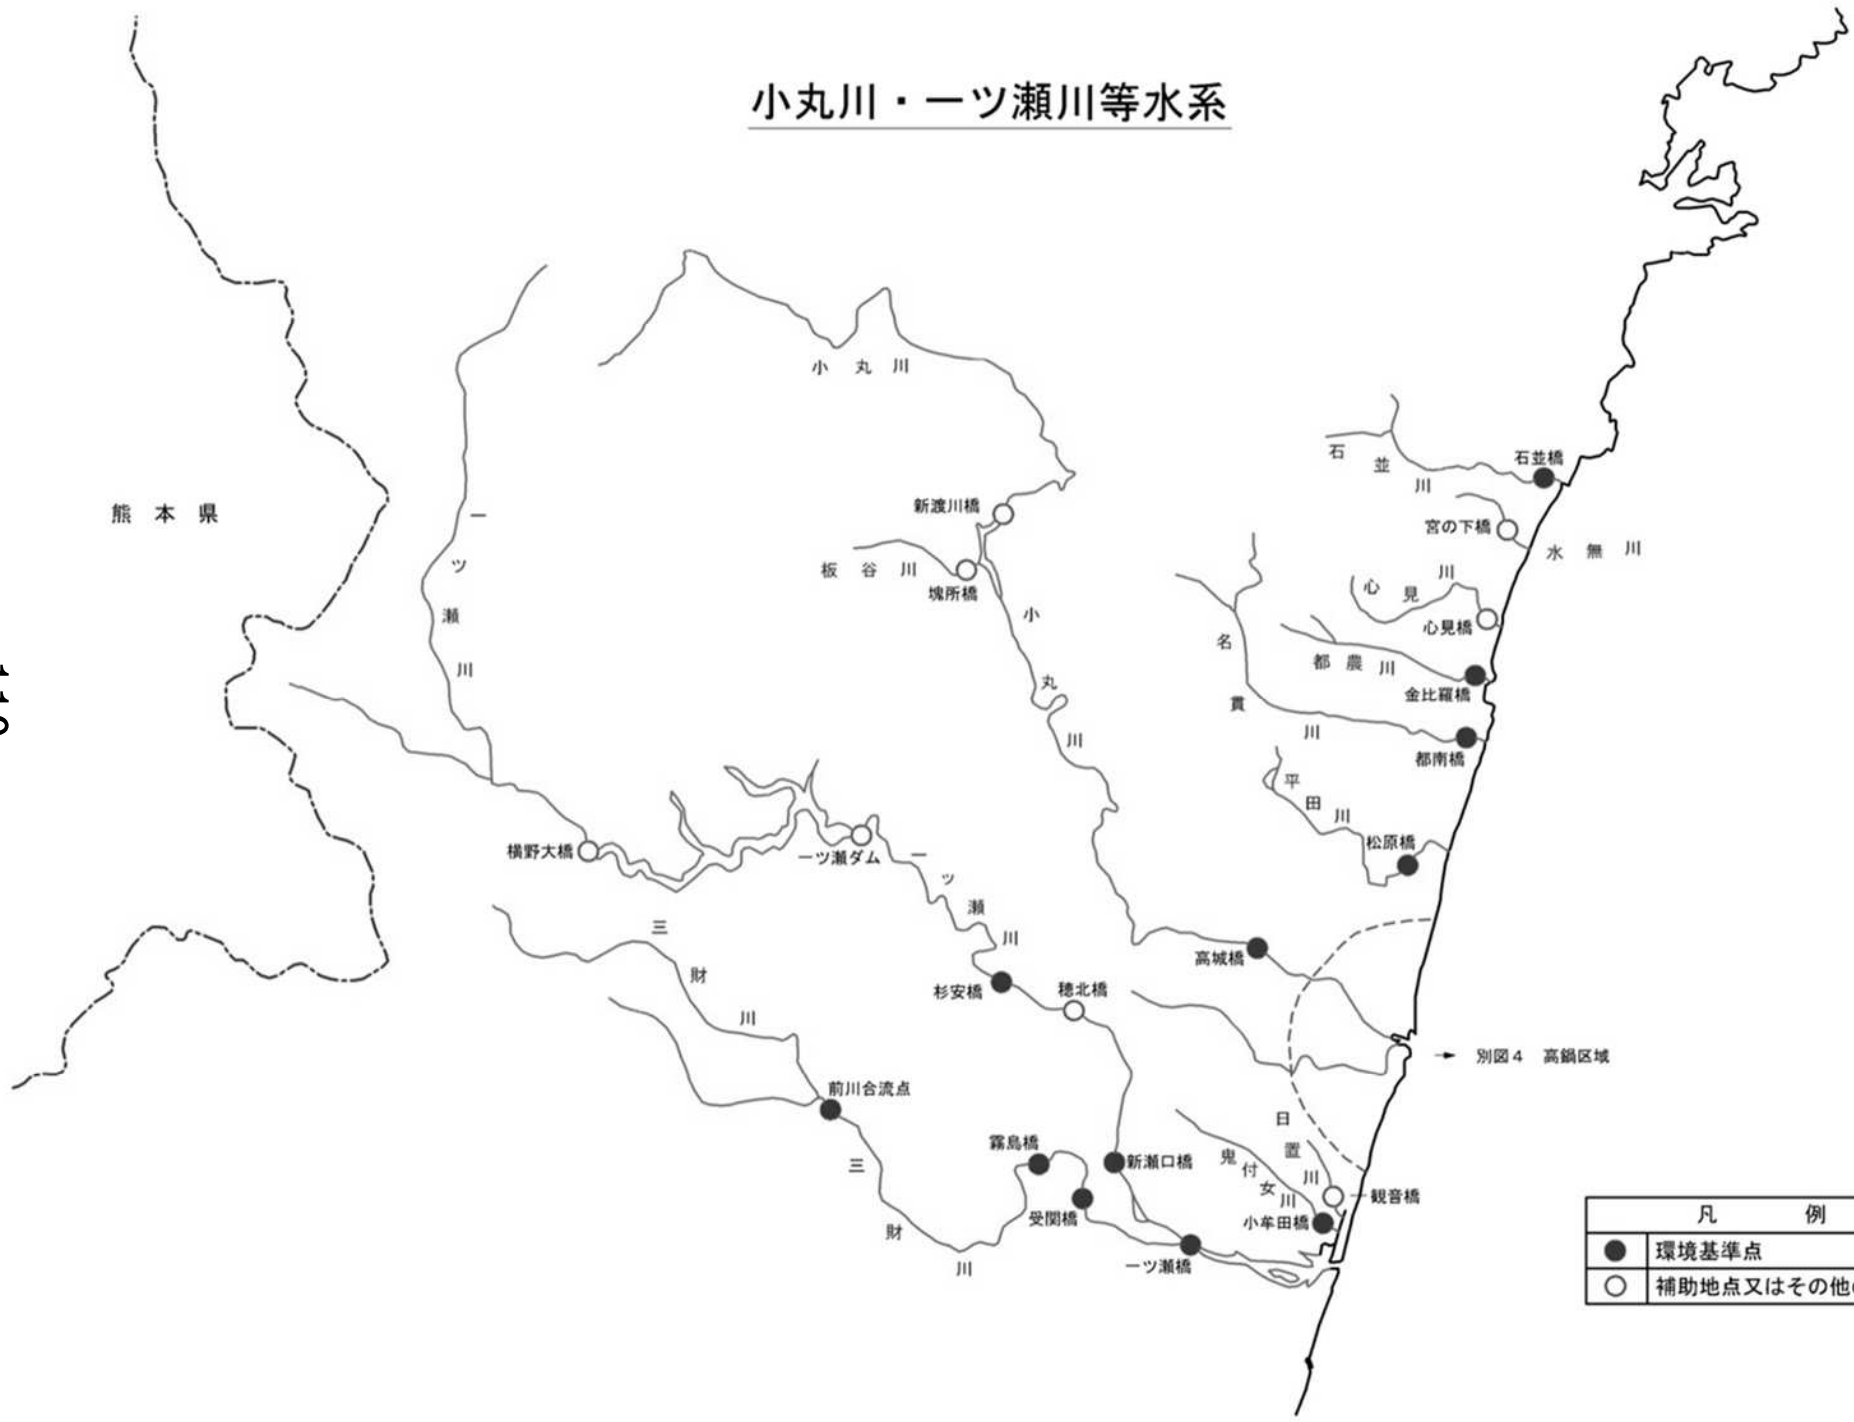

五ヶ瀬川・五十鈴川・耳川等水系

凡 例	
●	環境基準点
○	補助地点又はその他の地点

小丸川・一ツ瀬川等水系

熊本県

119

別図4 高鍋区域

凡 例	
●	環境基準点
○	補助地点又はその他の地点

大淀川・川内川等水系

熊本県

鹿児島県

凡 例	
●	環境基準点
○	補助地点又はその他の地点

広渡川・酒谷川・福島川等水系

鹿児島県

凡 例	
●	環境基準点
○	補助地点又はその他の地点

別図1 高千穂区域

凡 例	
●	環境基準点
○	補助地点又はその他の地点

別図2 延岡地域

別図3 細島区域

別図4 高鍋区域

凡 例	
●	環境基準点
○	補助地点又はその他の地点

別図5 宮崎港周辺区域

別図6 轟ダム区域

凡 例	
●	環境基準点
○	補助地点又はその他の地点

別図7 油津・大堂津周辺区域