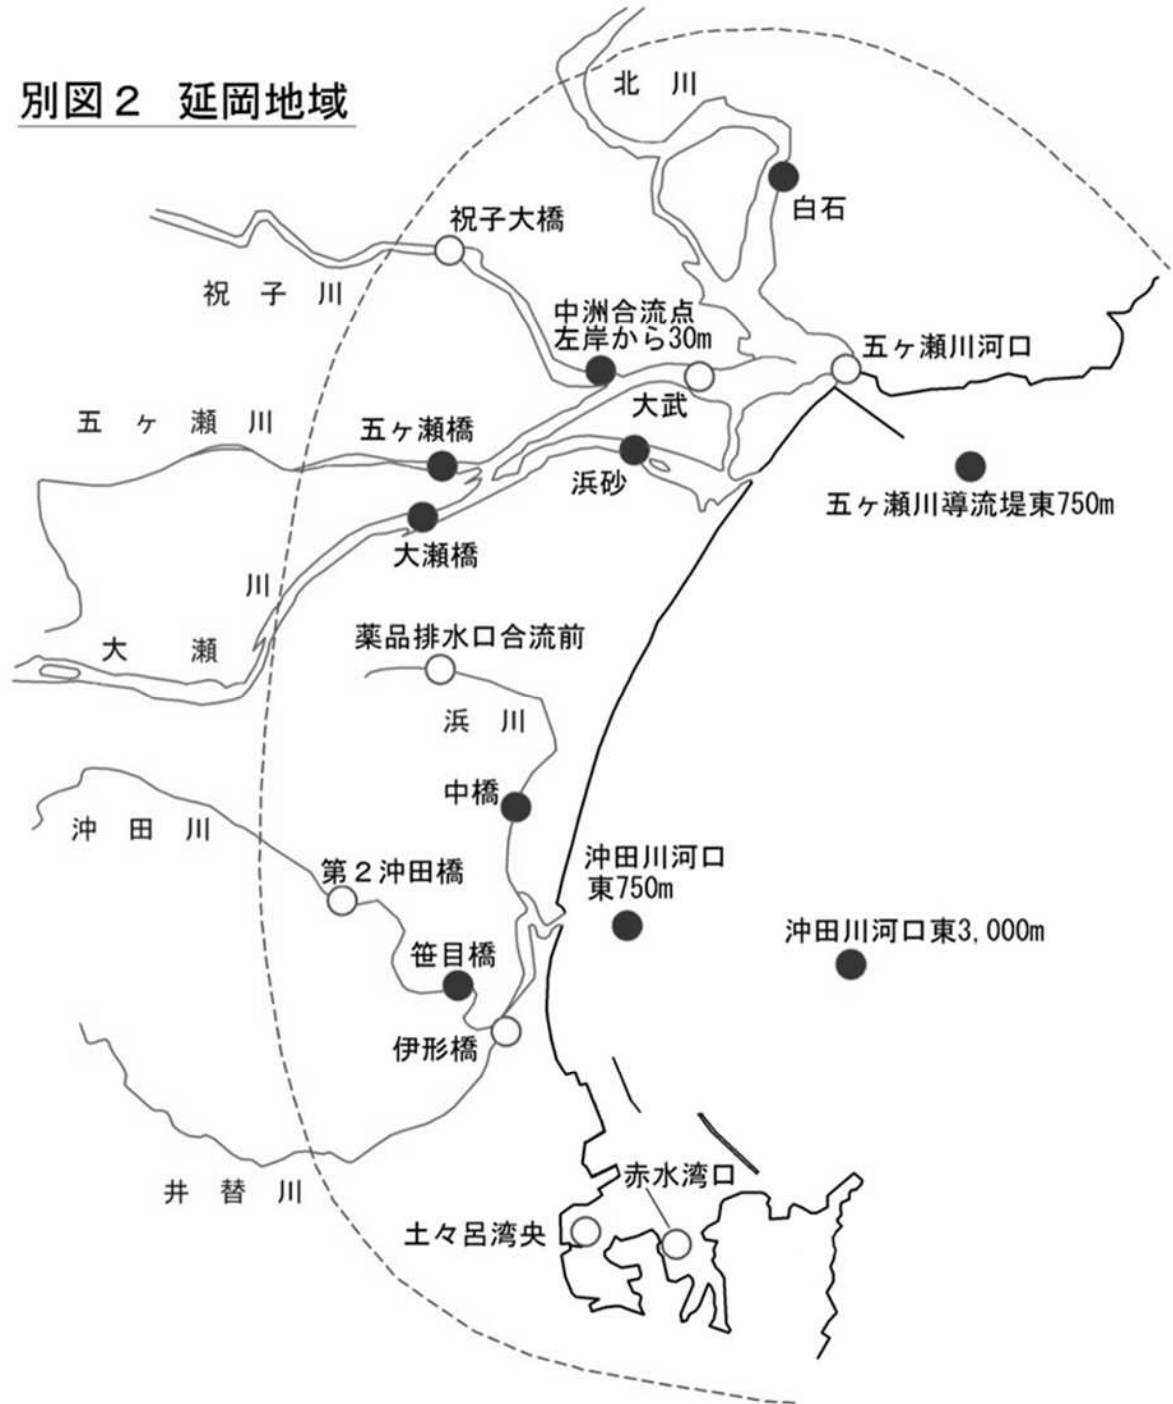

五ヶ瀬川・五十鈴川・耳川等水系

凡 例	
●	環境基準点
○	補助地点又はその他の地点

小丸川・一ツ瀬川等水系

熊本県

119

別図4 高鍋区域

凡 例	
●	環境基準点
○	補助地点又はその他の地点

大淀川・川内川等水系

熊本県

鹿児島県

凡 例	
●	環境基準点
○	補助地点又はその他の地点

広渡川・酒谷川・福島川等水系

鹿児島県

凡 例	
●	環境基準点
○	補助地点又はその他の地点

別図1 高千穂区域

凡 例	
●	環境基準点
○	補助地点又はその他の地点

別図2 延岡地域

別図3 細島区域

別図4 高鍋区域

凡 例	
●	環境基準点
○	補助地点又はその他の地点

別図5 宮崎港周辺区域

別図6 轟ダム区域

凡 例	
●	環境基準点
○	補助地点又はその他の地点

別図7 油津・大堂津周辺区域