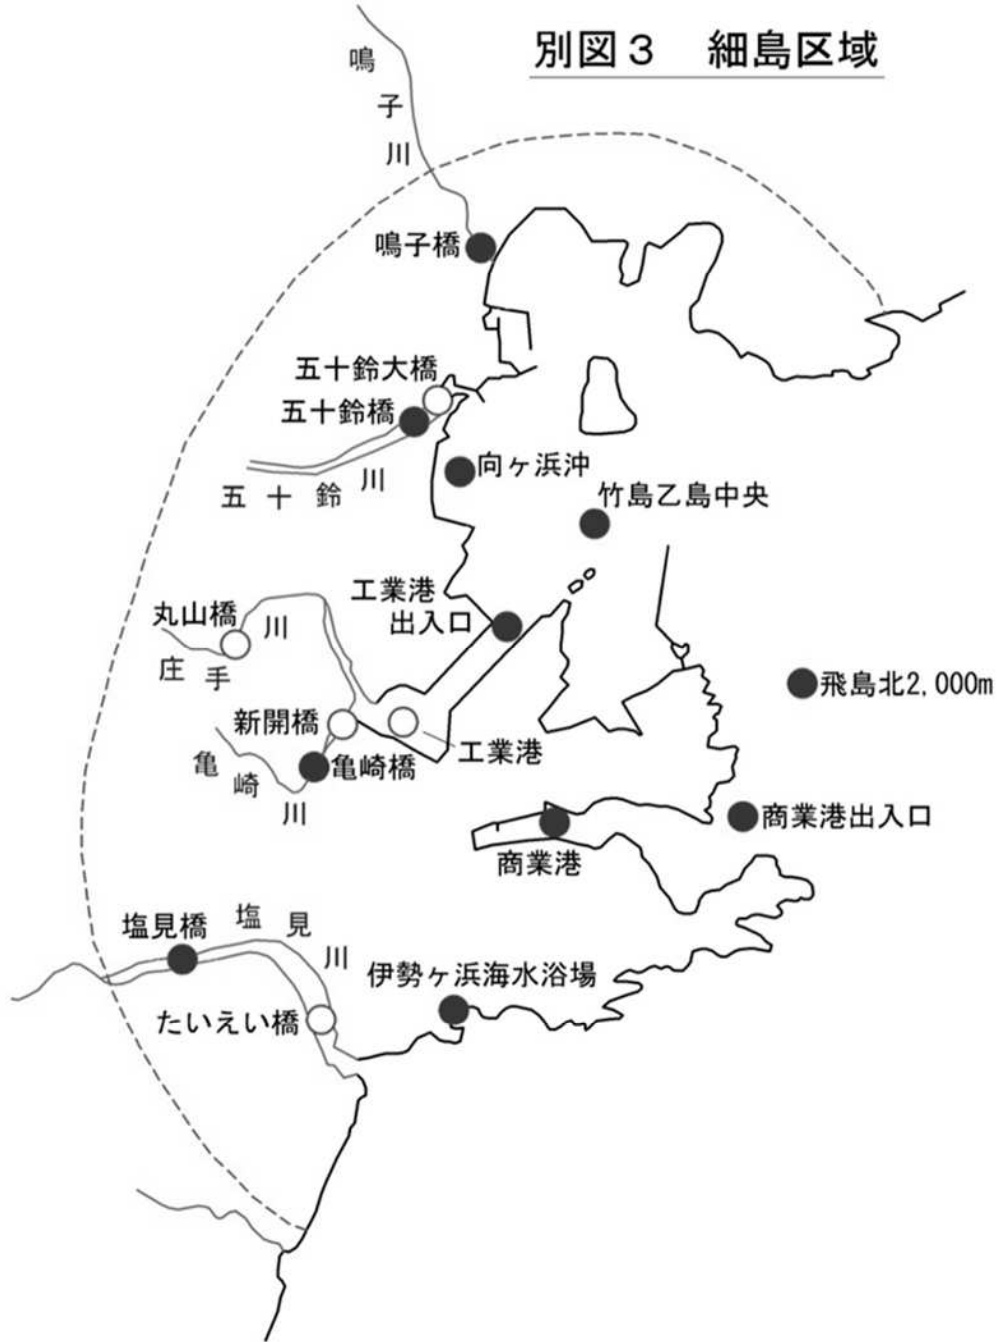

五ヶ瀬川・五十鈴川・耳川等水系

凡 例	
●	環境基準点
○	補助地点又はその他の地点

小丸川・一ツ瀬川等水系

熊本県

119

別図4 高鍋区域

凡 例	
●	環境基準点
○	補助地点又はその他の地点

大淀川・川内川等水系

熊本県

鹿児島県

凡 例	
●	環境基準点
○	補助地点又はその他の地点

広渡川・酒谷川・福島川等水系

鹿児島県

凡 例	
●	環境基準点
○	補助地点又はその他の地点

別図1 高千穂区域

凡 例	
●	環境基準点
○	補助地点又はその他の地点

別図2 延岡地域

別図3 細島区域

別図4 高鍋区域

凡 例	
●	環境基準点
○	補助地点又はその他の地点

別図5 宮崎港周辺区域

別図6 轟ダム区域

凡 例	
●	環境基準点
○	補助地点又はその他の地点

別図7 油津・大堂津周辺区域