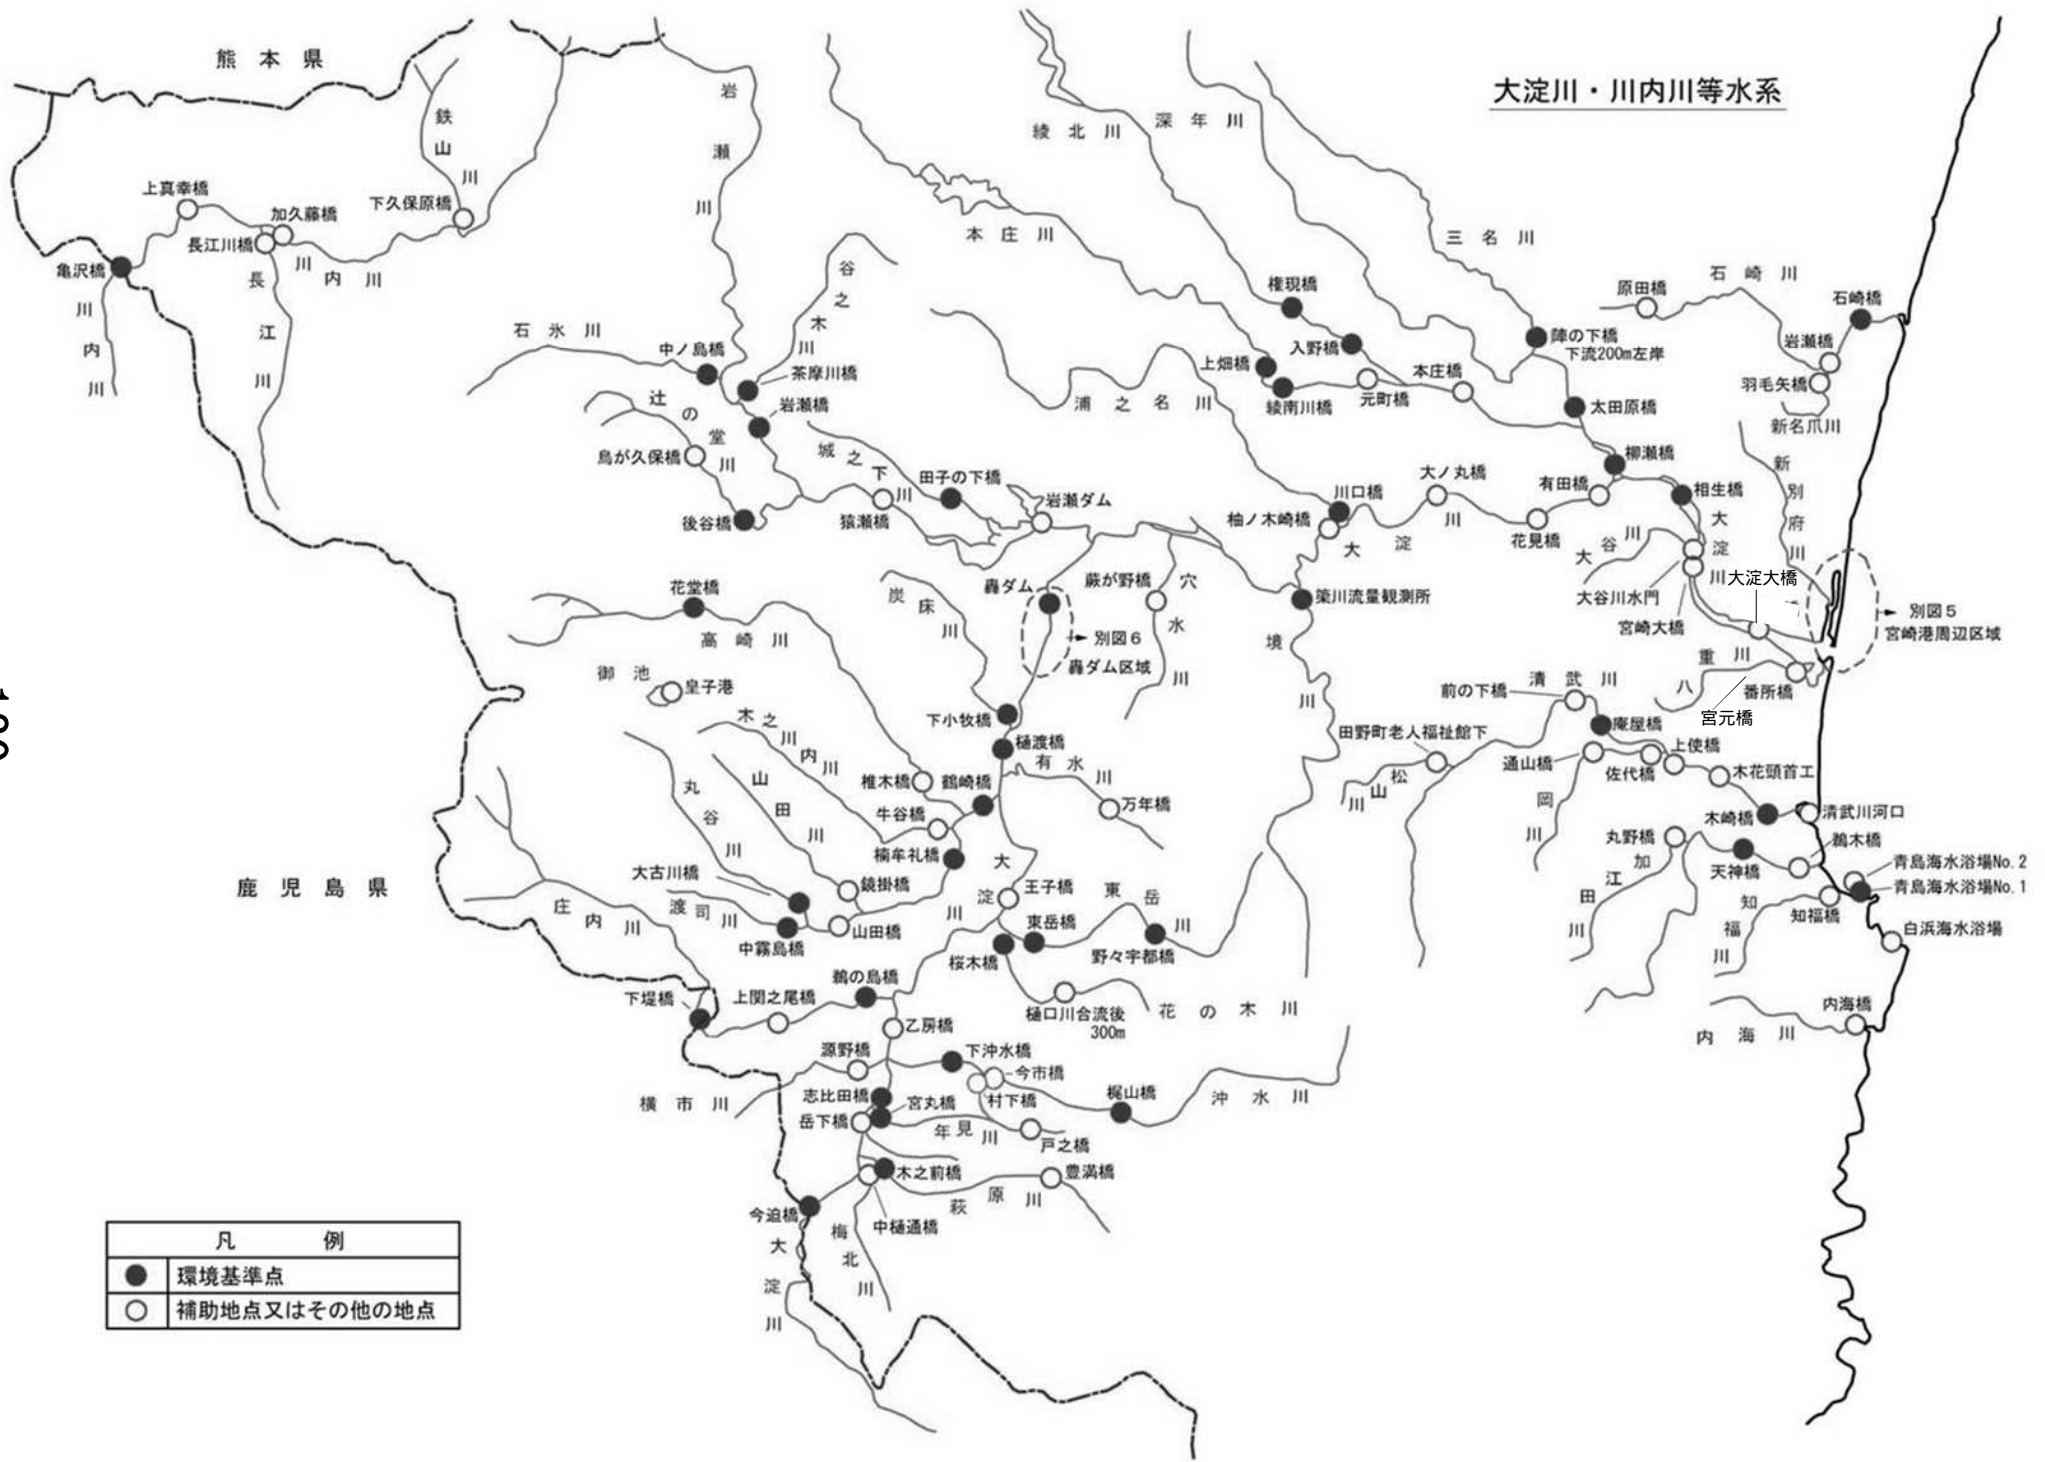

五ヶ瀬川・五十鈴川・耳川等水系

凡 例	
●	環境基準点
○	補助地点又はその他の地点

小丸川・一ツ瀬川等水系

熊本県

119

別図4 高鍋区域

凡 例	
●	環境基準点
○	補助地点又はその他の地点

大淀川・川内川等水系

熊本県

鹿児島県

凡 例	
●	環境基準点
○	補助地点又はその他の地点

広渡川・酒谷川・福島川等水系

鹿児島県

凡 例	
●	環境基準点
○	補助地点又はその他の地点

別図1 高千穂区域

凡 例	
●	環境基準点
○	補助地点又はその他の地点

別図2 延岡地域

別図3 細島区域

別図4 高鍋区域

凡 例	
●	環境基準点
○	補助地点又はその他の地点

別図5 宮崎港周辺区域

別図6 轟ダム区域

凡 例	
●	環境基準点
○	補助地点又はその他の地点

別図7 油津・大堂津周辺区域