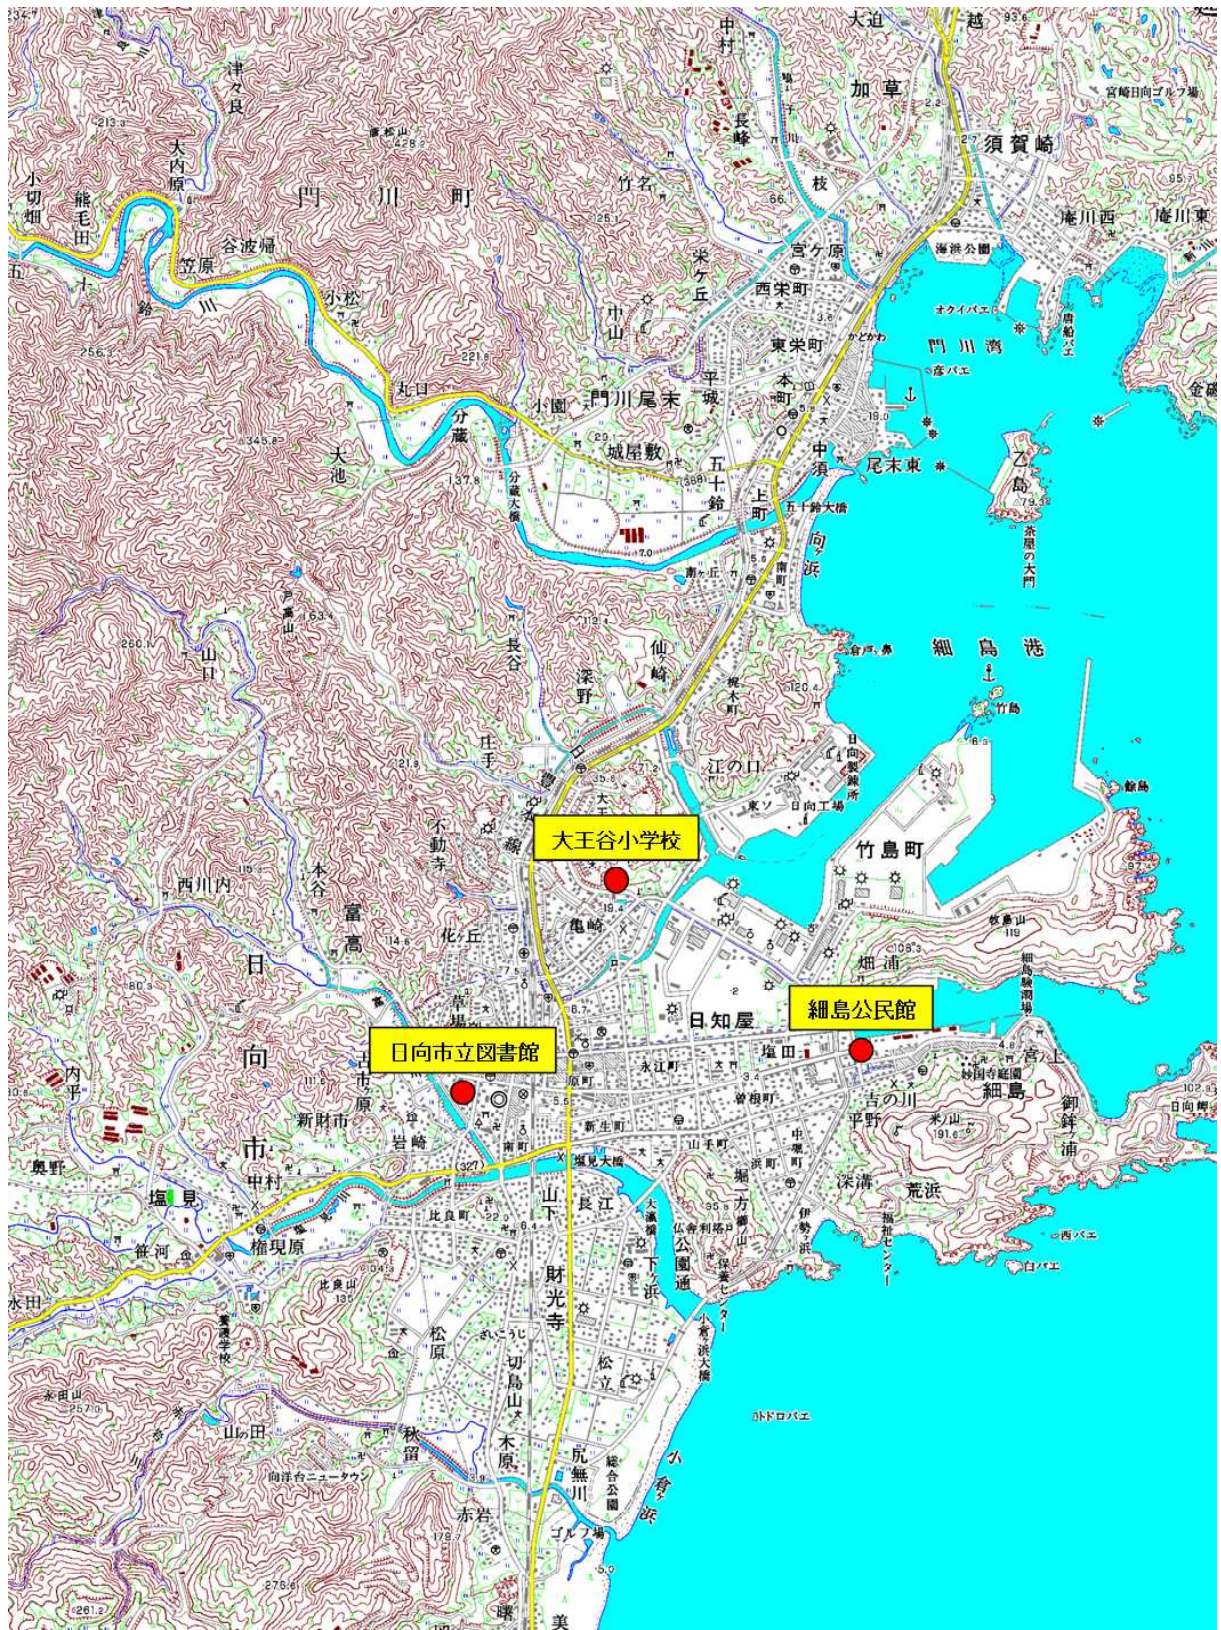

延岡地区

※上記の地図を複製する場合においては、国土地理院の長の承認を得るものとする。

日向地区

※上記の地図を複製する場合には、国土地理院の長の承認を得るものとする。

高鍋地区

日南地区

※上記の地図を複製する場合においては、国土地理院の長の承認を得るものとする。

宮崎地区 (旧宮崎市)

※上記の地図を複製する場合には、国土地理院の長の承認を得るものとする。

宮崎地区 (宮崎市佐土原町)

宮崎地区 (宮崎市田野町)

※上記の地図を複製する場合には、国土地理院の長の承認を得るものとする。

都城地区

※上記の地図を複製する場合には、国土地理院の長の承認を得るものとする。

※上記の地図を複製する場合には、国土地理院の長の承認を得るものとする。