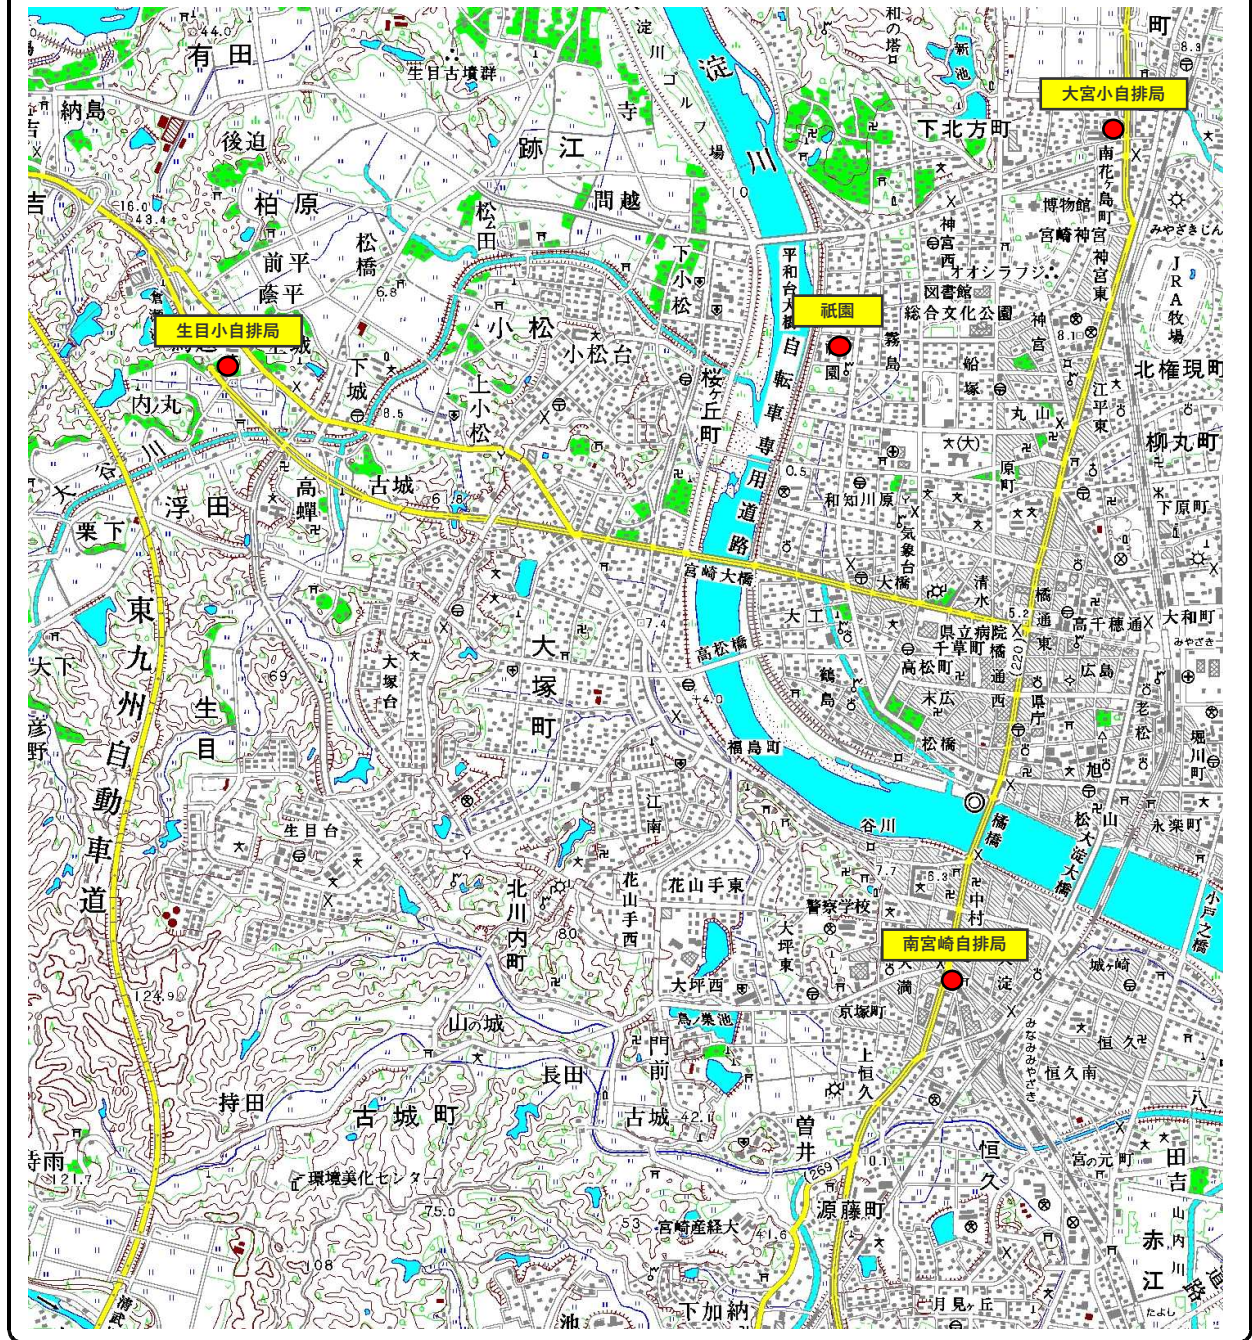

延岡地区

※上記の地図を複製する場合においては、国土地理院の長の承認を得るものとする。

日向地区

※上記の地図を複製する場合には、国土地理院の長の承認を得るものとする。

高鍋地区

日南地区

※上記の地図を複製する場合においては、国土地理院の長の承認を得るものとする。

宮崎地区 (旧宮崎市)

※上記の地図を複製する場合には、国土地理院の長の承認を得るものとする。

宮崎地区 (宮崎市佐土原町)

宮崎地区 (宮崎市田野町)

※上記の地図を複製する場合には、国土地理院の長の承認を得るものとする。

都城地区

※上記の地図を複製する場合には、国土地理院の長の承認を得るものとする。

※上記の地図を複製する場合には、国土地理院の長の承認を得るものとする。