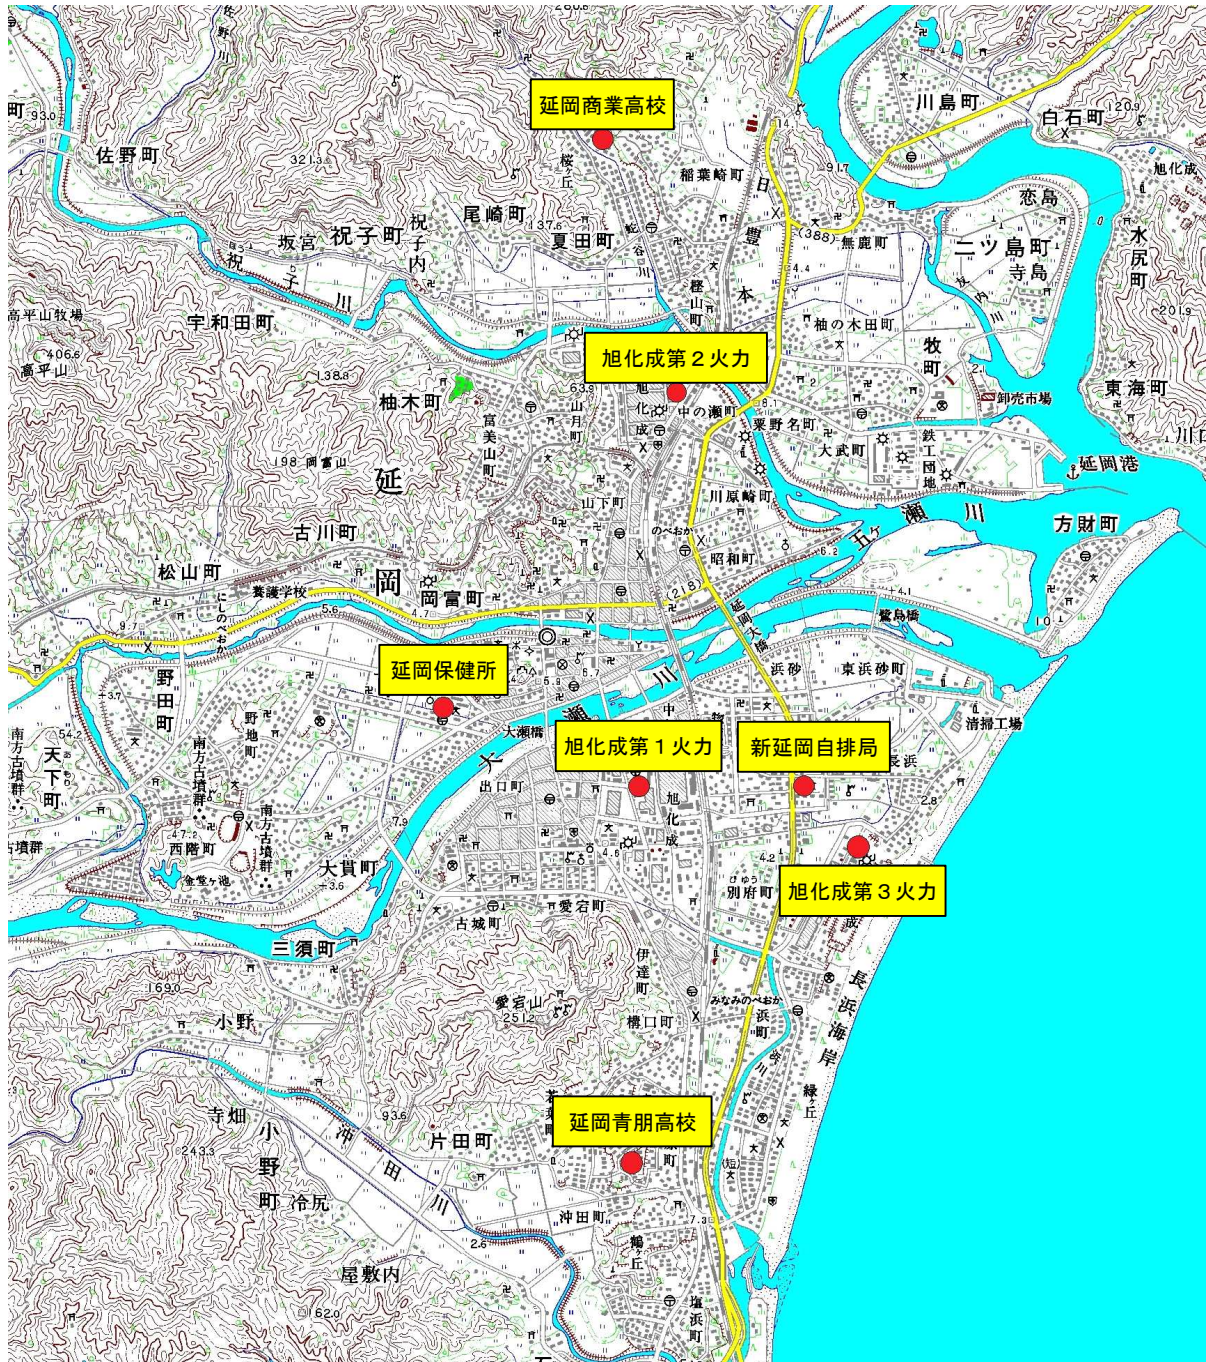

延岡地区

※上記の地図を複製する場合においては、国土地理院の長の承認を得るものとする。

日向地区

※上記の地図を複製する場合には、国土地理院の長の承認を得るものとする。

高鍋地区

日南地区

※上記の地図を複製する場合においては、国土地理院の長の承認を得るものとする。

宮崎地区 (旧宮崎市)

※上記の地図を複製する場合には、国土地理院の長の承認を得るものとする。

宮崎地区 (宮崎市佐土原町)

宮崎地区 (宮崎市田野町)

※上記の地図を複製する場合には、国土地理院の長の承認を得るものとする。

都城地区

※上記の地図を複製する場合には、国土地理院の長の承認を得るものとする。

※上記の地図を複製する場合には、国土地理院の長の承認を得るものとする。