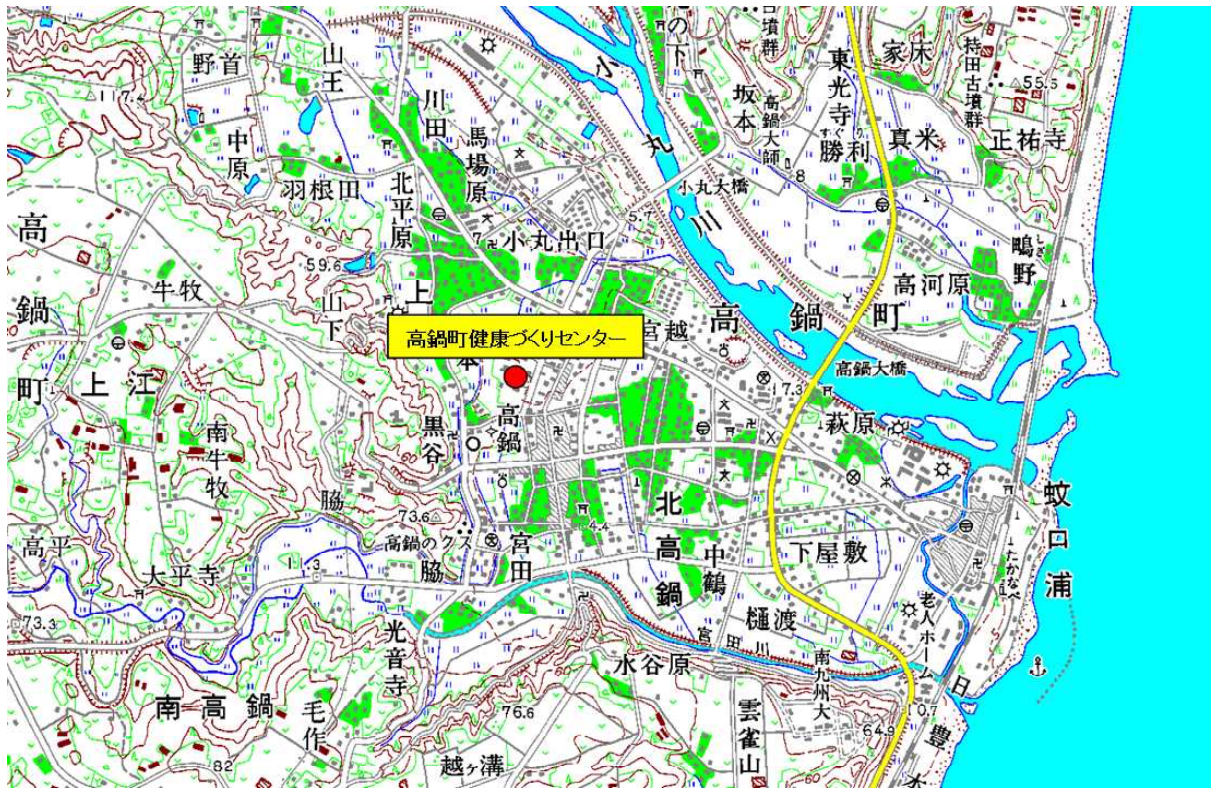

延岡地区

※上記の地図を複製する場合においては、国土地理院の長の承認を得るものとする。

日向地区

※上記の地図を複製する場合には、国土地理院の長の承認を得るものとする。

高鍋地区

日南地区

※上記の地図を複製する場合においては、国土地理院の長の承認を得るものとする。

宮崎地区 (旧宮崎市)

※上記の地図を複製する場合には、国土地理院の長の承認を得るものとする。

宮崎地区 (宮崎市佐土原町)

宮崎地区 (宮崎市田野町)

※上記の地図を複製する場合には、国土地理院の長の承認を得るものとする。

都城地区

※上記の地図を複製する場合には、国土地理院の長の承認を得るものとする。

※上記の地図を複製する場合には、国土地理院の長の承認を得るものとする。