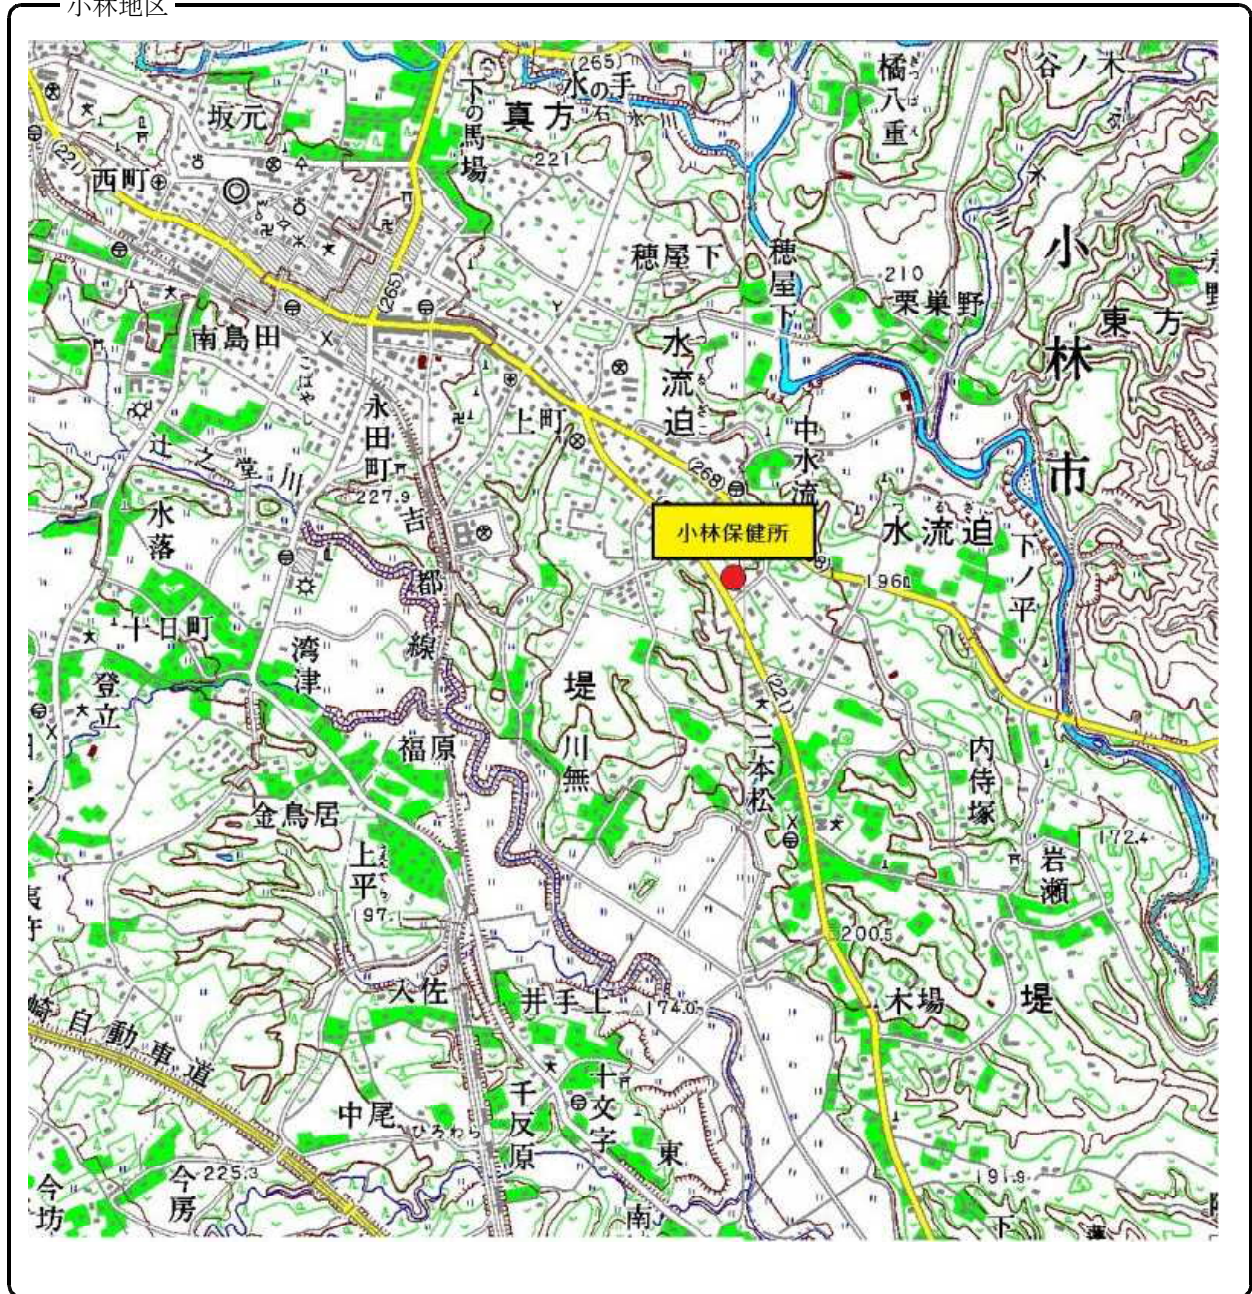

延岡地区

※上記の地図を複製する場合においては、国土地理院の長の承認を得るものとする。

日向地区

※上記の地図を複製する場合には、国土地理院の長の承認を得るものとする。

高鍋地区

日南地区

※上記の地図を複製する場合においては、国土地理院の長の承認を得るものとする。

宮崎地区 (旧宮崎市)

※上記の地図を複製する場合には、国土地理院の長の承認を得るものとする。

宮崎地区 (宮崎市佐土原町)

宮崎地区 (宮崎市田野町)

※上記の地図を複製する場合には、国土地理院の長の承認を得るものとする。

都城地区

※上記の地図を複製する場合には、国土地理院の長の承認を得るものとする。

※上記の地図を複製する場合には、国土地理院の長の承認を得るものとする。