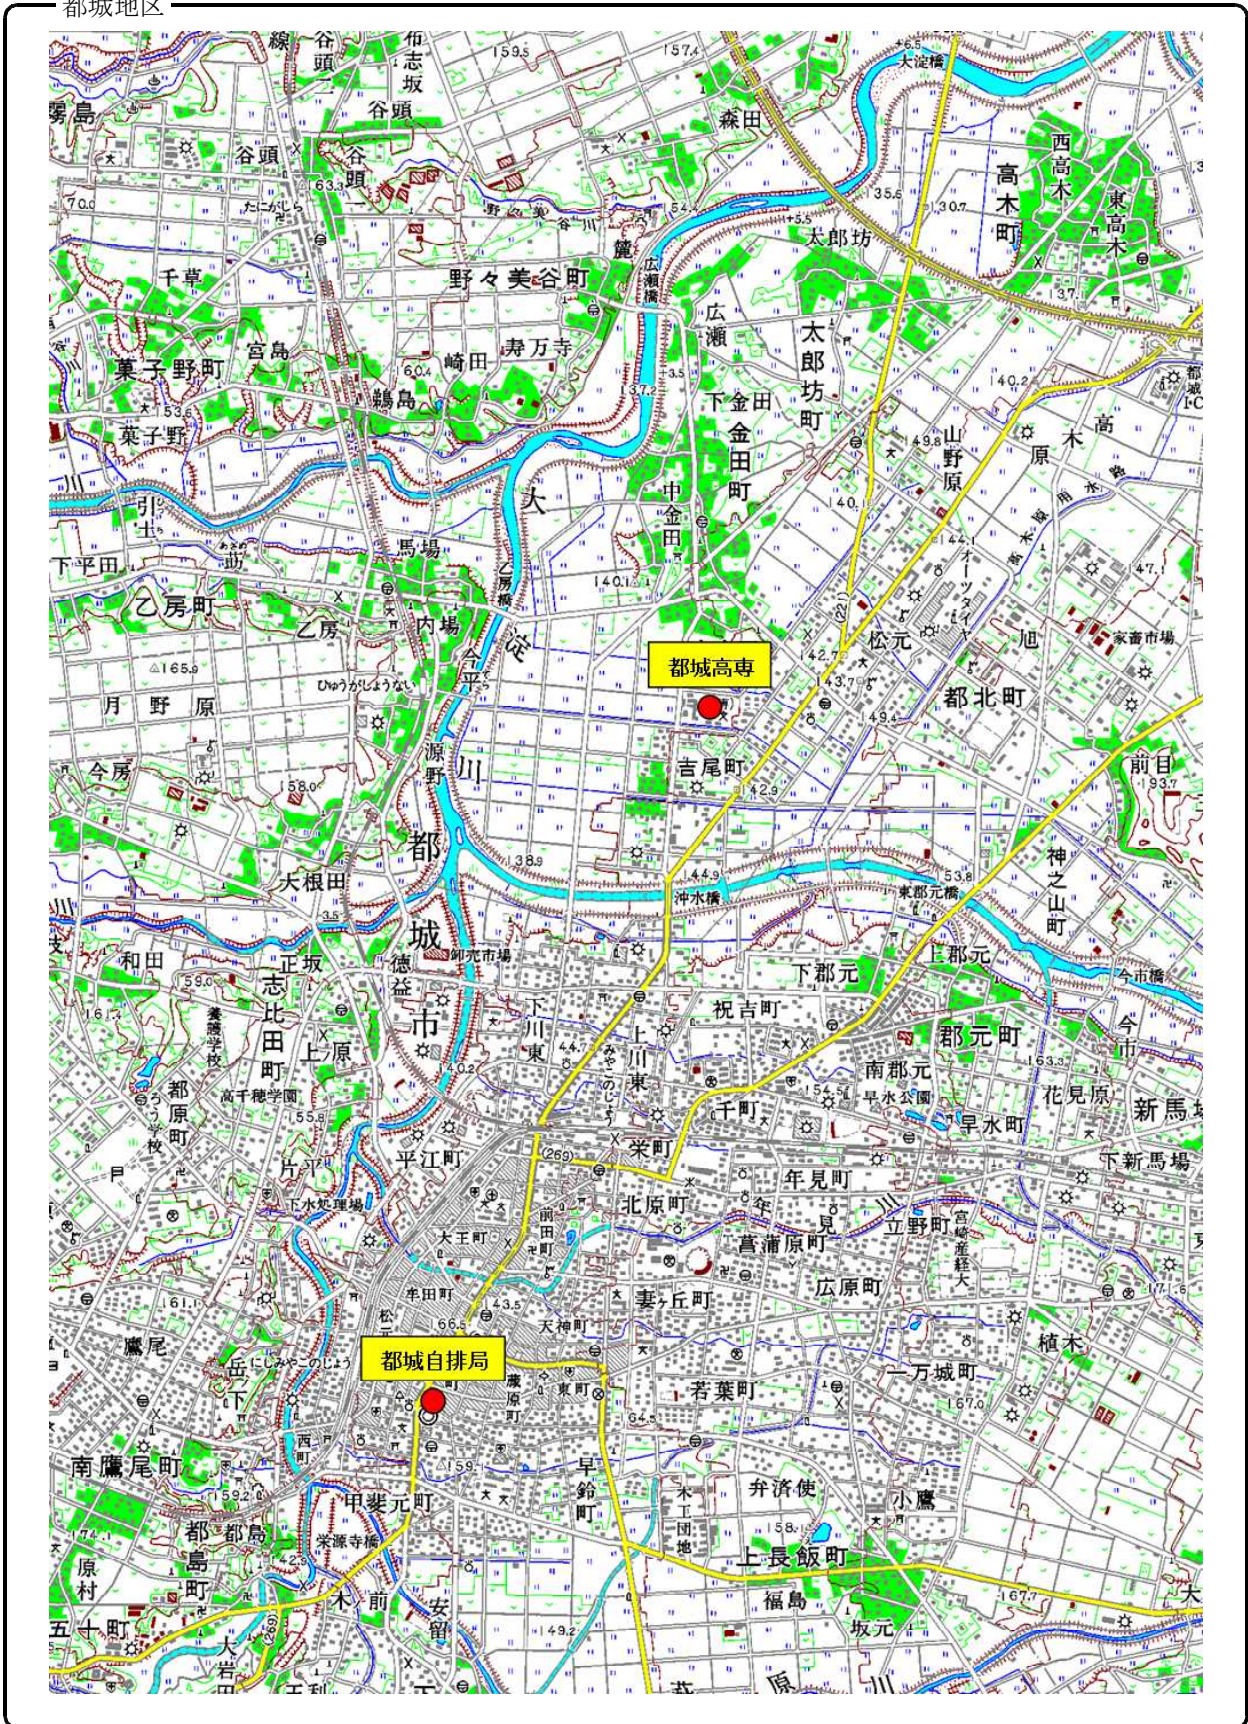

延岡地区

※上記の地図を複製する場合においては、国土地理院の長の承認を得るものとする。

日向地区

※上記の地図を複製する場合には、国土地理院の長の承認を得るものとする。

高鍋地区

日南地区

※上記の地図を複製する場合においては、国土地理院の長の承認を得るものとする。

宮崎地区 (旧宮崎市)

※上記の地図を複製する場合には、国土地理院の長の承認を得るものとする。

宮崎地区 (宮崎市佐土原町)

宮崎地区 (宮崎市田野町)

※上記の地図を複製する場合には、国土地理院の長の承認を得るものとする。

都城地区

※上記の地図を複製する場合には、国土地理院の長の承認を得るものとする。

※上記の地図を複製する場合には、国土地理院の長の承認を得るものとする。