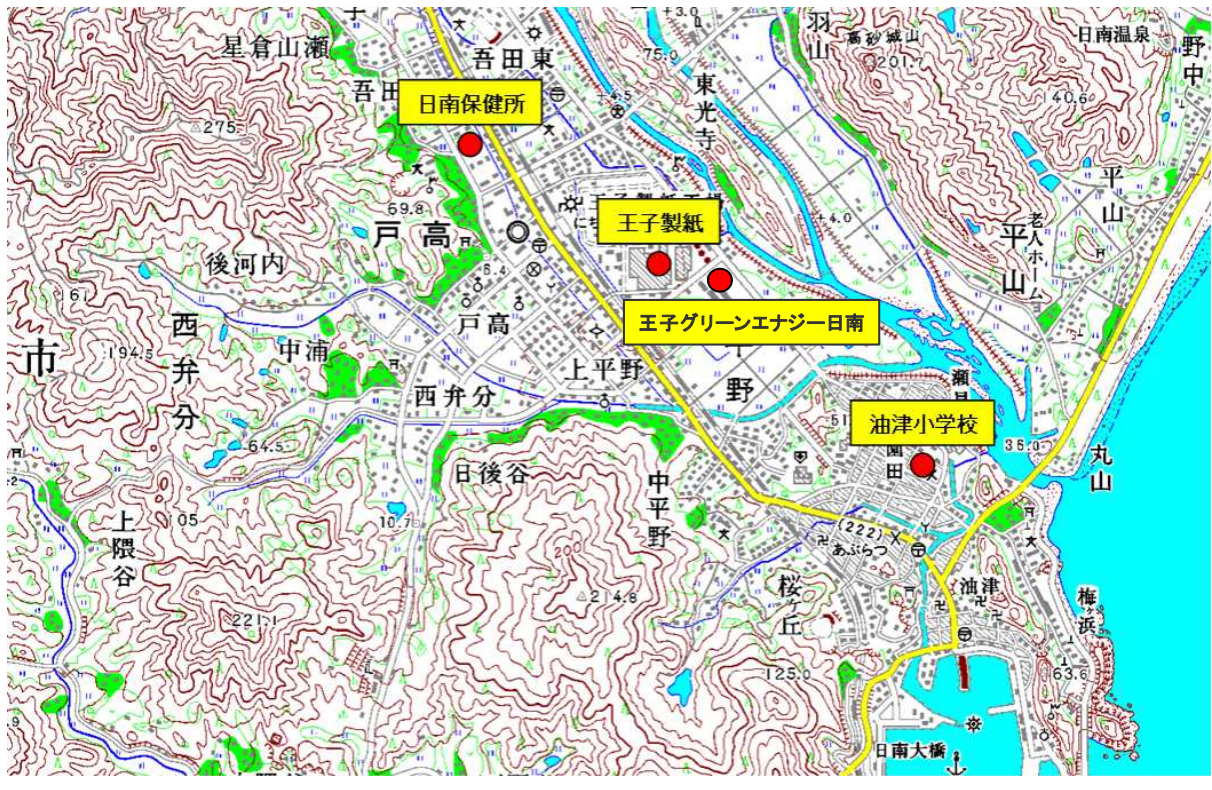

延岡地区

※上記の地図を複製する場合においては、国土地理院の長の承認を得るものとする。

日向地区

※上記の地図を複製する場合には、国土地理院の長の承認を得るものとする。

高鍋地区

日南地区

※上記の地図を複製する場合においては、国土地理院の長の承認を得るものとする。

宮崎地区 (旧宮崎市)

※上記の地図を複製する場合には、国土地理院の長の承認を得るものとする。

宮崎地区 (宮崎市佐土原町)

宮崎地区 (宮崎市田野町)

※上記の地図を複製する場合には、国土地理院の長の承認を得るものとする。

都城地区

※上記の地図を複製する場合には、国土地理院の長の承認を得るものとする。

※上記の地図を複製する場合には、国土地理院の長の承認を得るものとする。