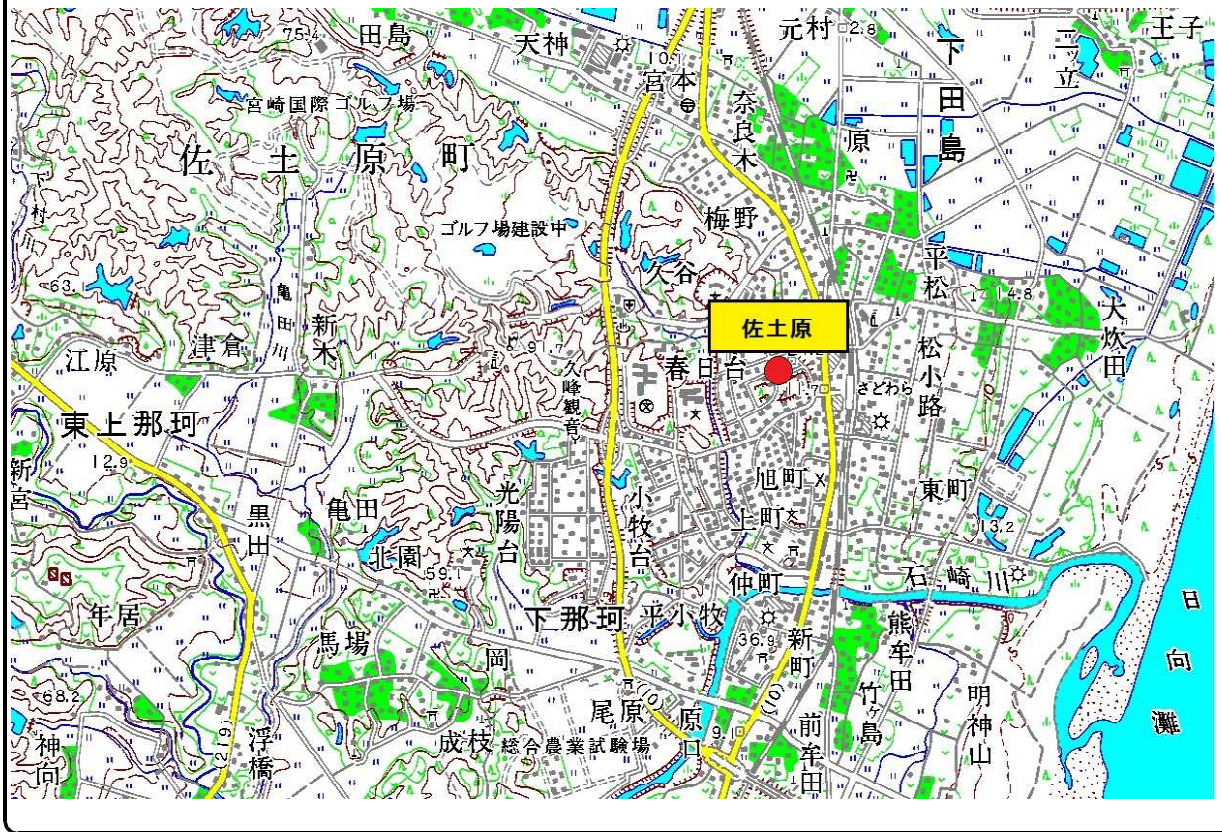

延岡地区

※上記の地図を複製する場合においては、国土地理院の長の承認を得るものとする。

日向地区

※上記の地図を複製する場合には、国土地理院の長の承認を得るものとする。

高鍋地区

日南地区

※上記の地図を複製する場合においては、国土地理院の長の承認を得るものとする。

宮崎地区 (旧宮崎市)

※上記の地図を複製する場合には、国土地理院の長の承認を得るものとする。

宮崎地区 (宮崎市佐土原町)

宮崎地区 (宮崎市田野町)

※上記の地図を複製する場合には、国土地理院の長の承認を得るものとする。

都城地区

※上記の地図を複製する場合には、国土地理院の長の承認を得るものとする。

※上記の地図を複製する場合には、国土地理院の長の承認を得るものとする。