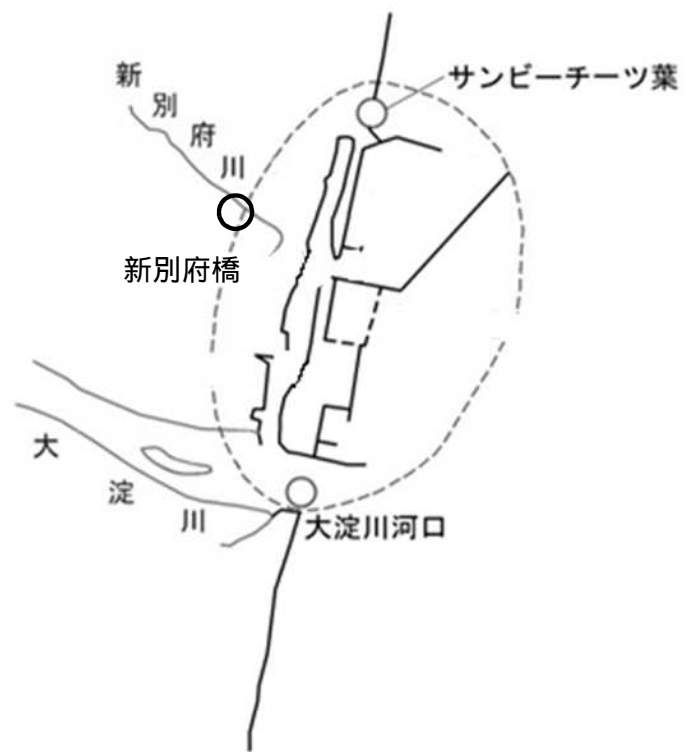

凡 例	
●	環境基準点
○	補助地点又はその他の地点