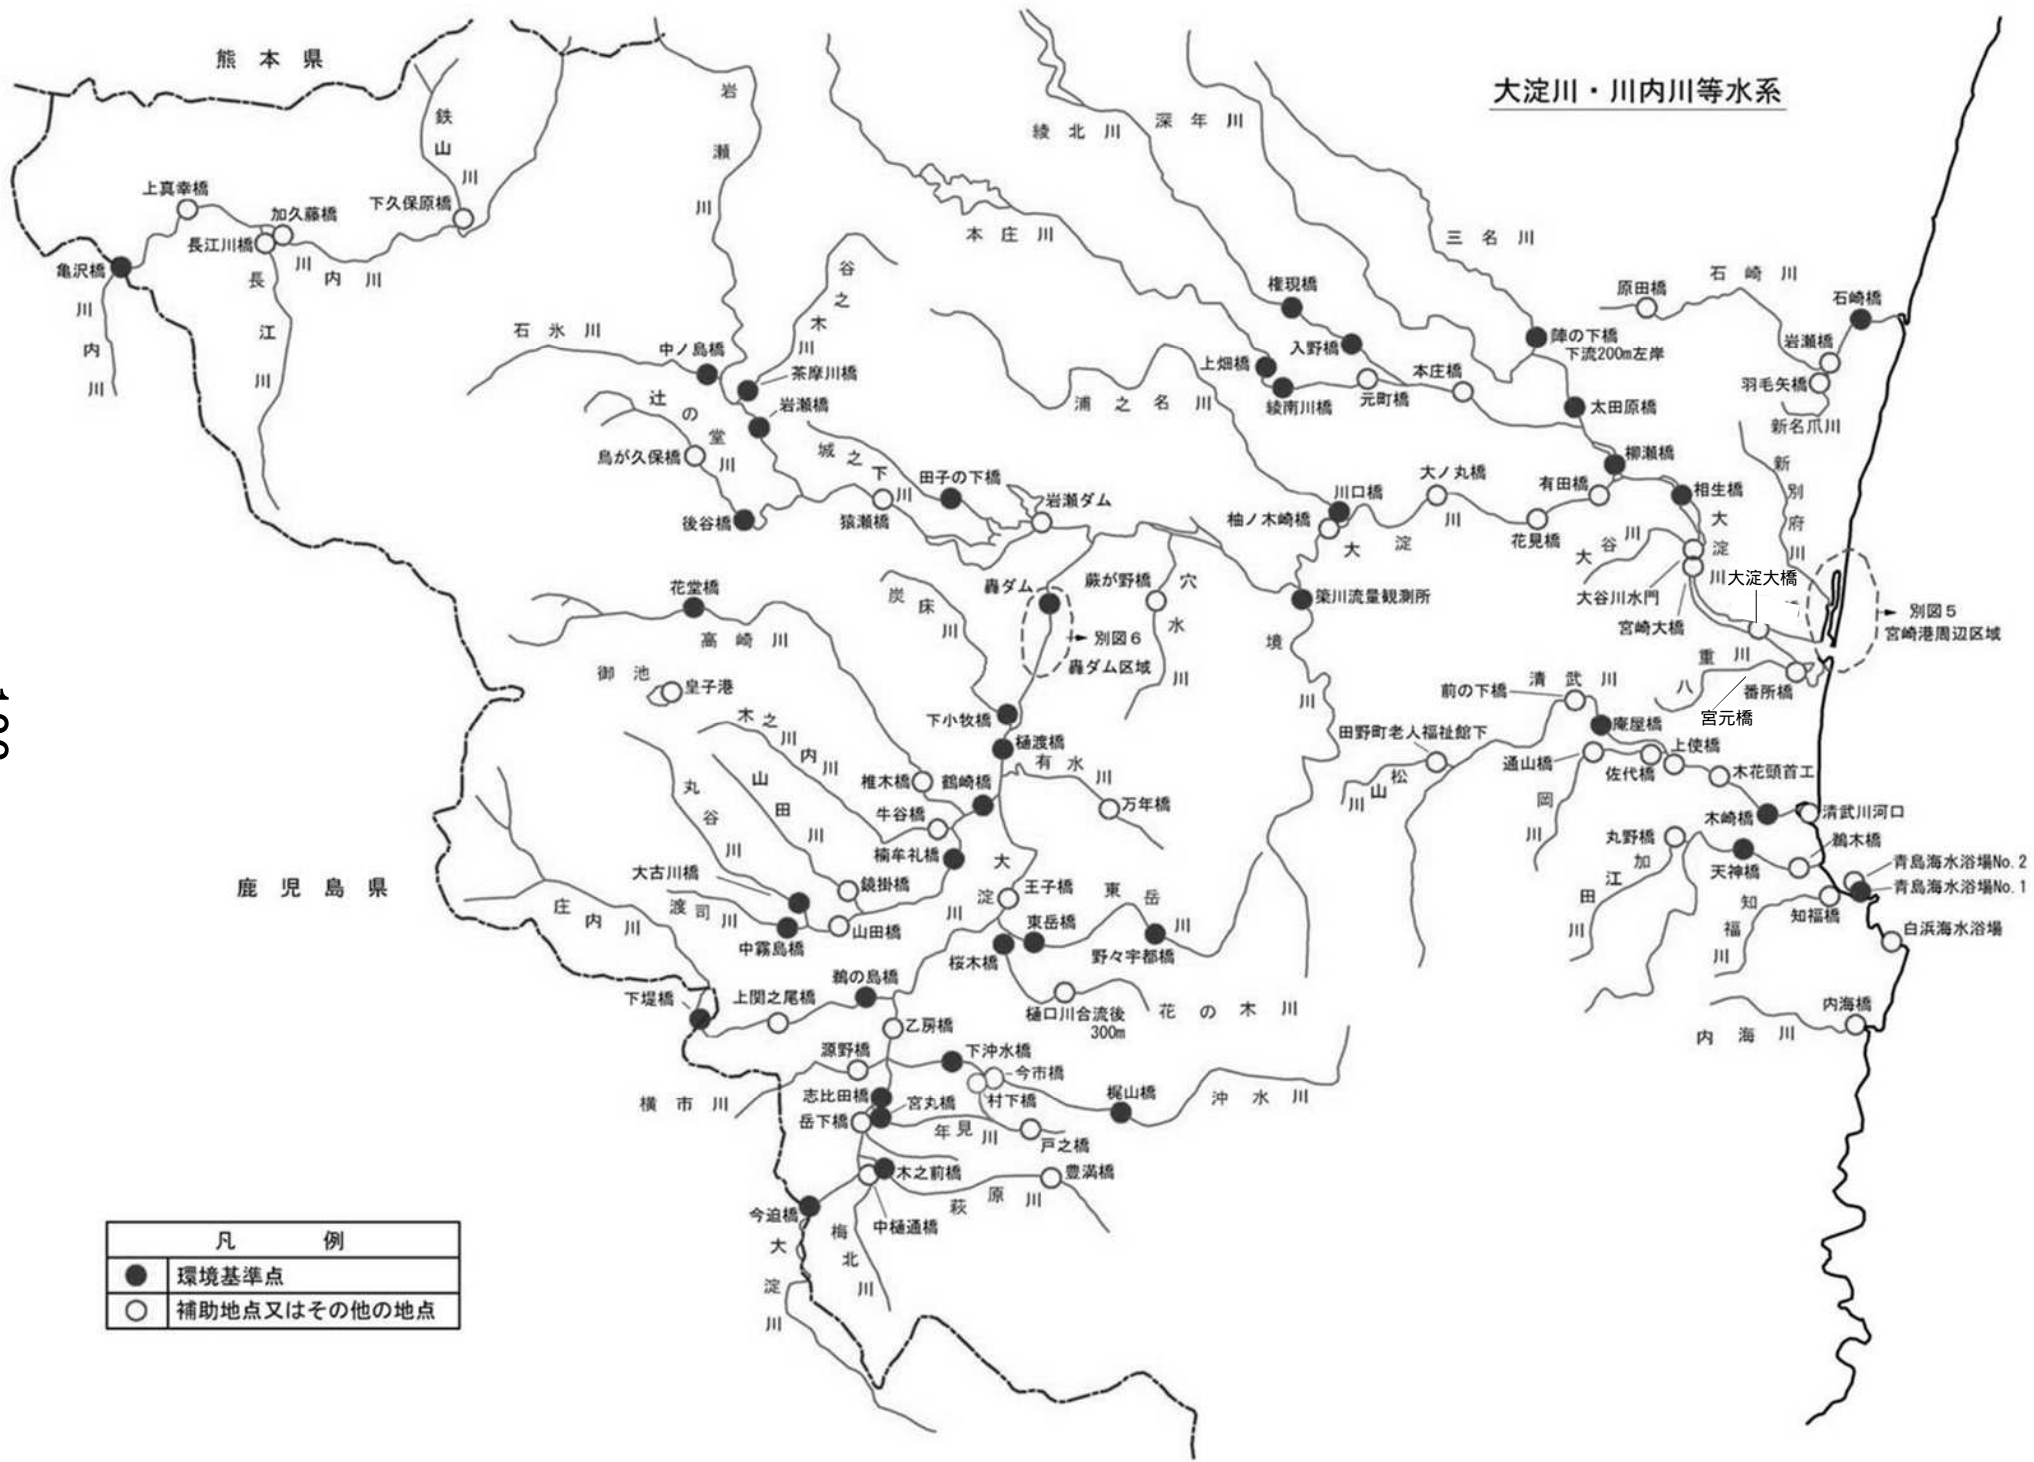

五ヶ瀬川・五十鈴川・耳川等水系

凡 例	
●	環境基準点
○	補助地点又はその他の地点

小丸川・一ツ瀬川等水系

熊本県

122

凡 例	
●	環境基準点
○	補助地点又はその他の地点

大淀川・川内川等水系

熊本県

鹿児島県

凡 例	
●	環境基準点
○	補助地点又はその他の地点

広渡川・酒谷川・福島川等水系

別図1 高千穂区域

凡 例	
●	環境基準点
○	補助地点又はその他の地点

別図2 延岡地域

別図3 細島区域

別図4 高鍋区域

凡 例	
●	環境基準点
○	補助地点又はその他の地点

別図5 宮崎港周辺区域

別図6 轟ダム区域

凡 例	
●	環境基準点
○	補助地点又はその他の地点

別図7 油津・大堂津周辺区域