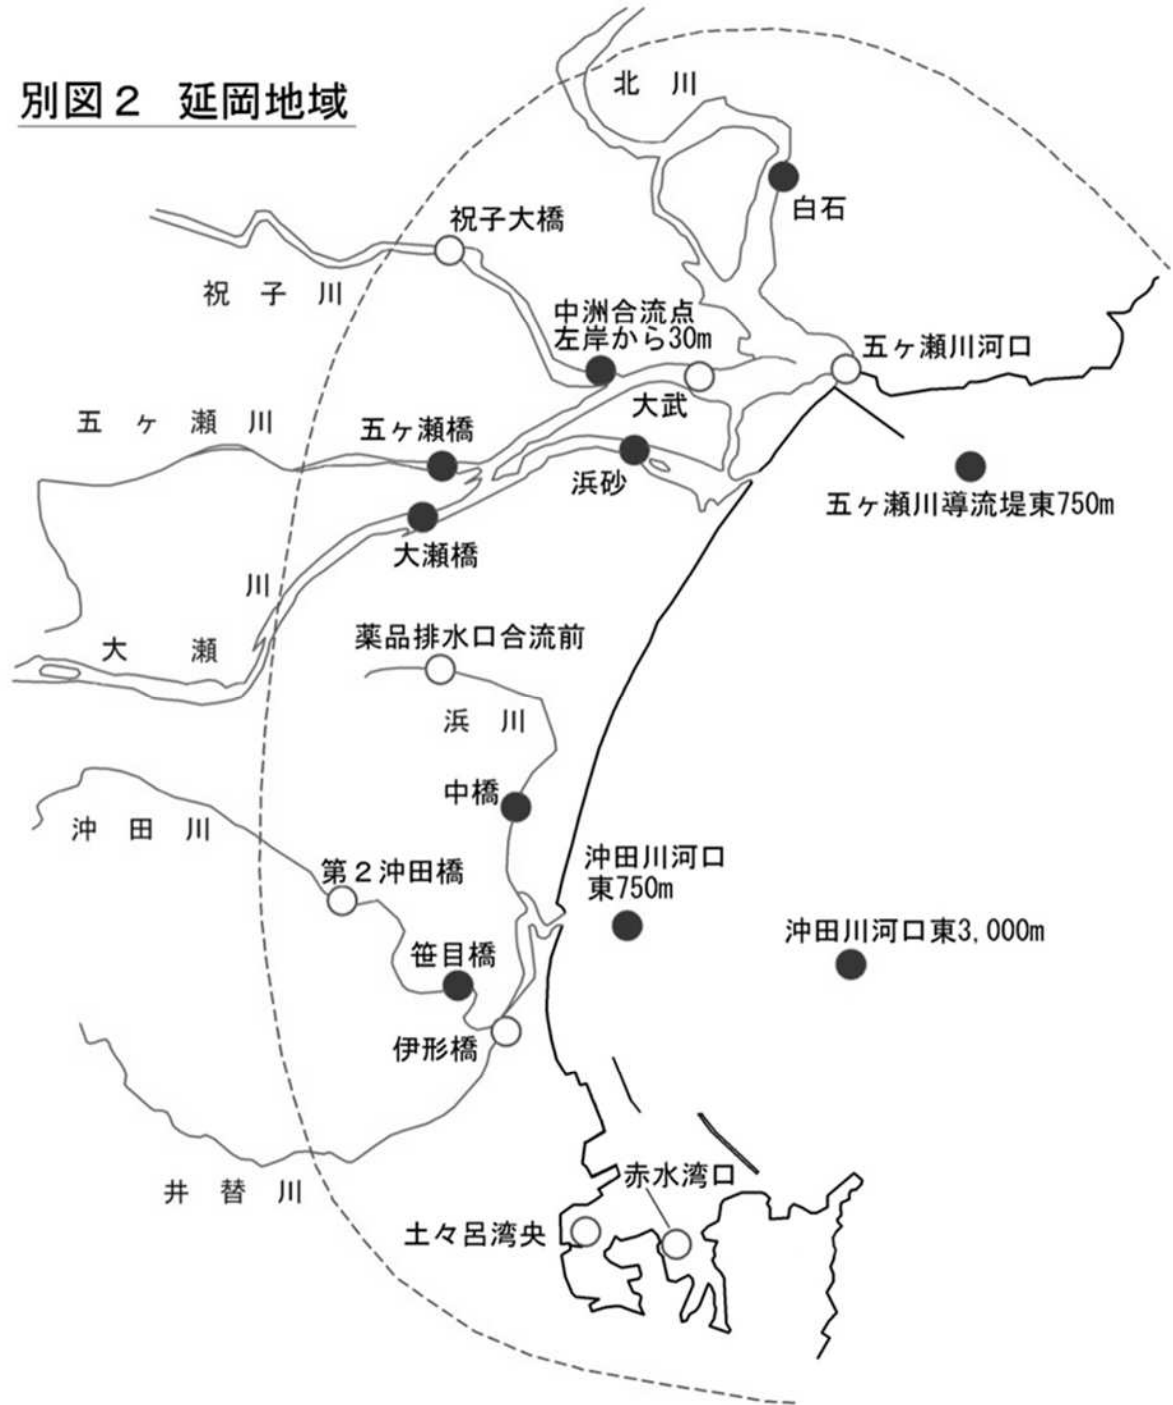

五ヶ瀬川・五十鈴川・耳川等水系

凡 例	
●	環境基準点
○	補助地点又はその他の地点

小丸川・一ツ瀬川等水系

熊本県

122

凡 例	
●	環境基準点
○	補助地点又はその他の地点

大淀川・川内川等水系

熊本県

鹿児島県

凡 例	
●	環境基準点
○	補助地点又はその他の地点

広渡川・酒谷川・福島川等水系

別図1 高千穂区域

凡 例	
●	環境基準点
○	補助地点又はその他の地点

別図2 延岡地域

別図3 細島区域

別図4 高鍋区域

凡 例	
●	環境基準点
○	補助地点又はその他の地点

別図5 宮崎港周辺区域

別図6 轟ダム区域

凡 例	
●	環境基準点
○	補助地点又はその他の地点

別図7 油津・大堂津周辺区域