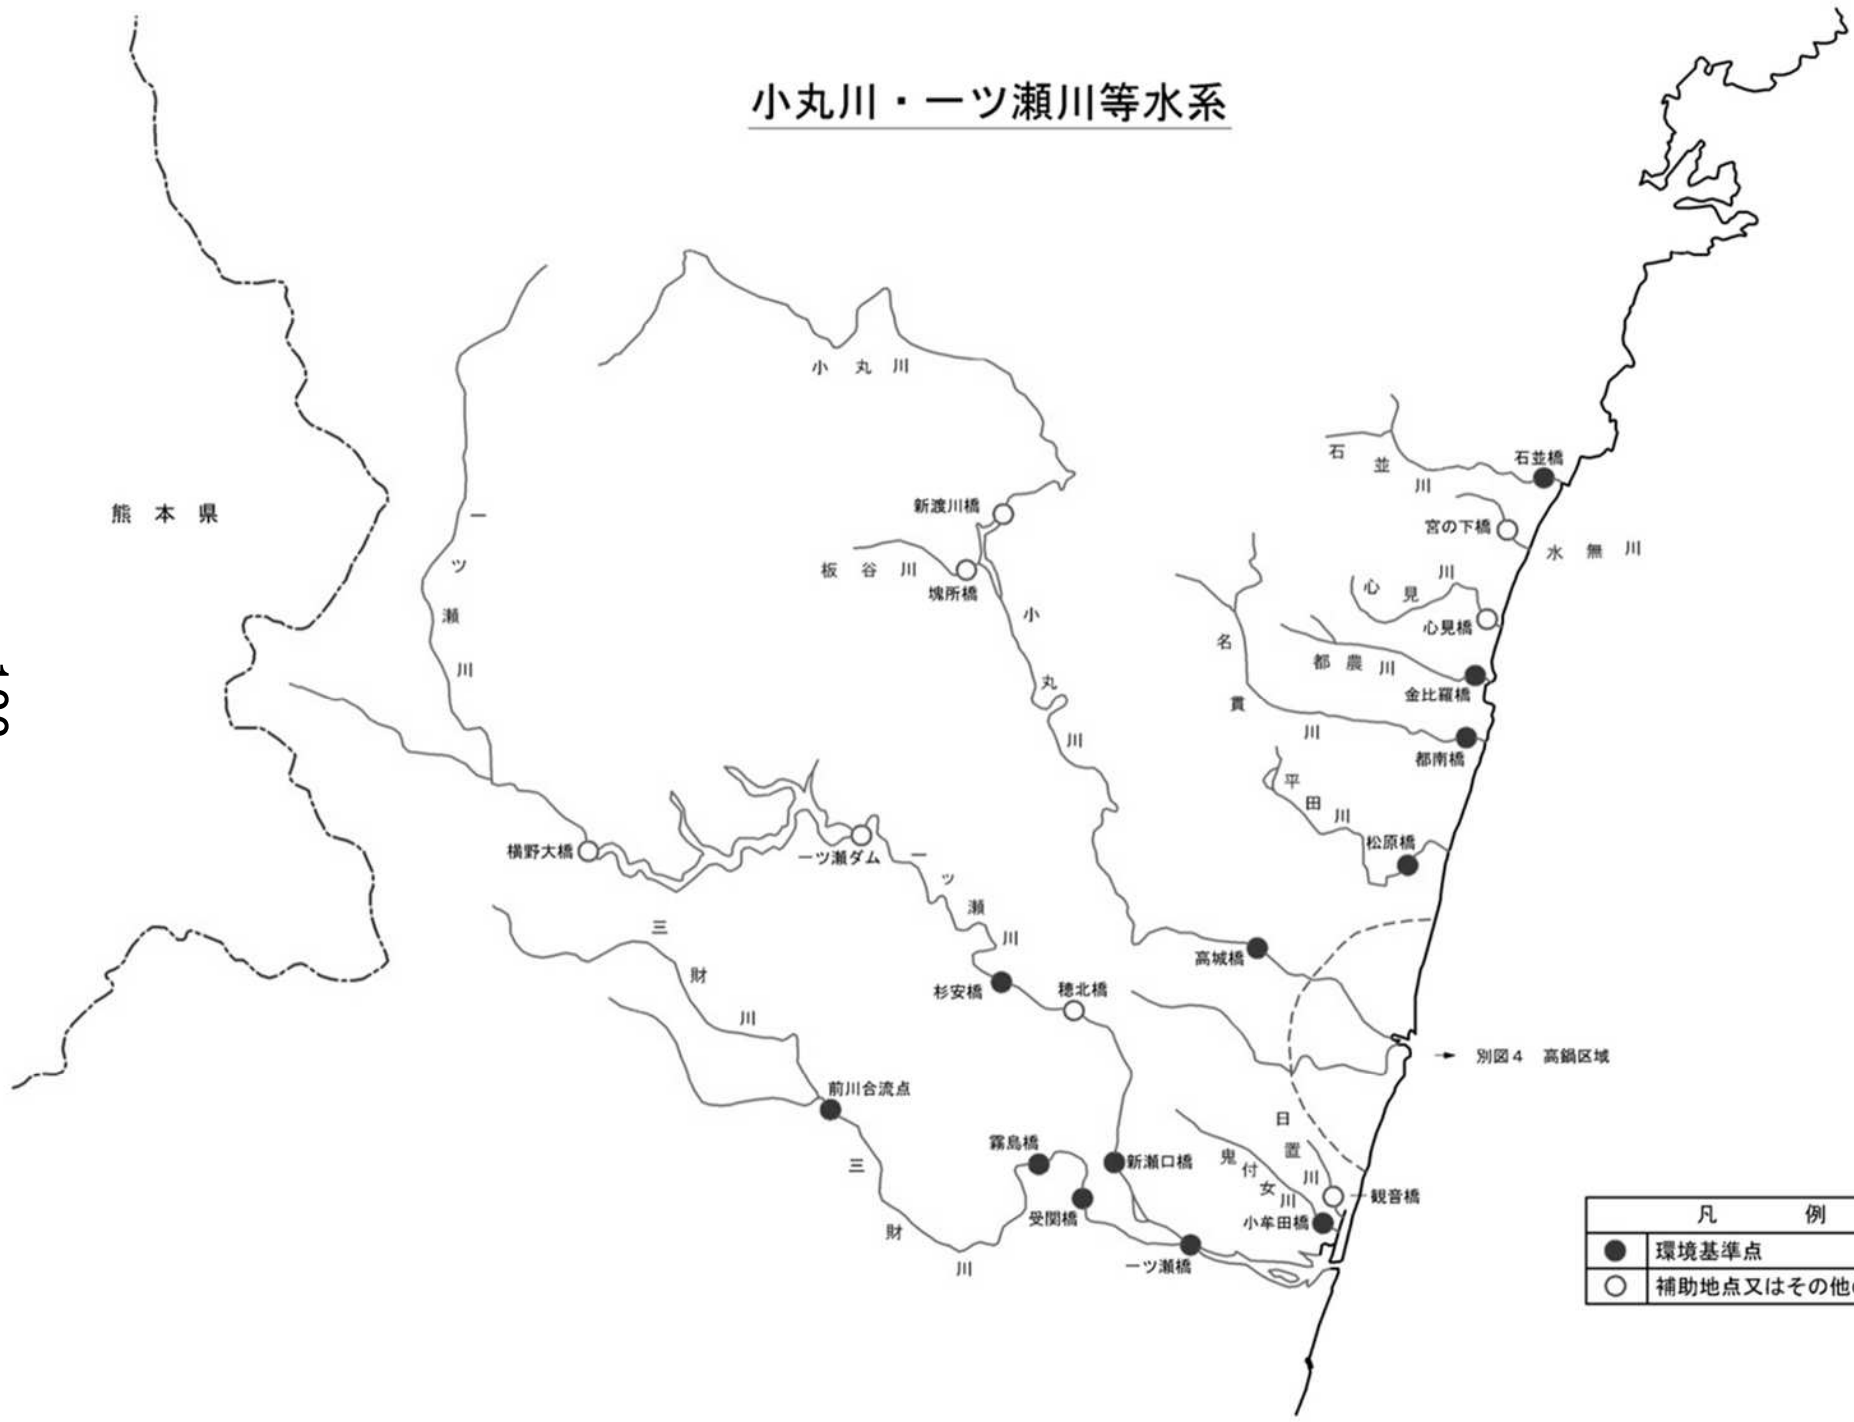

五ヶ瀬川・五十鈴川・耳川等水系

凡 例	
●	環境基準点
○	補助地点又はその他の地点

小丸川・一ツ瀬川等水系

熊本県

122

凡 例	
●	環境基準点
○	補助地点又はその他の地点

大淀川・川内川等水系

熊本県

鹿児島県

凡 例	
●	環境基準点
○	補助地点又はその他の地点

広渡川・酒谷川・福島川等水系

別図1 高千穂区域

凡 例	
●	環境基準点
○	補助地点又はその他の地点

別図2 延岡地域

別図3 細島区域

別図4 高鍋区域

凡 例	
●	環境基準点
○	補助地点又はその他の地点

別図5 宮崎港周辺区域

別図6 轟ダム区域

凡 例	
●	環境基準点
○	補助地点又はその他の地点

別図7 油津・大堂津周辺区域