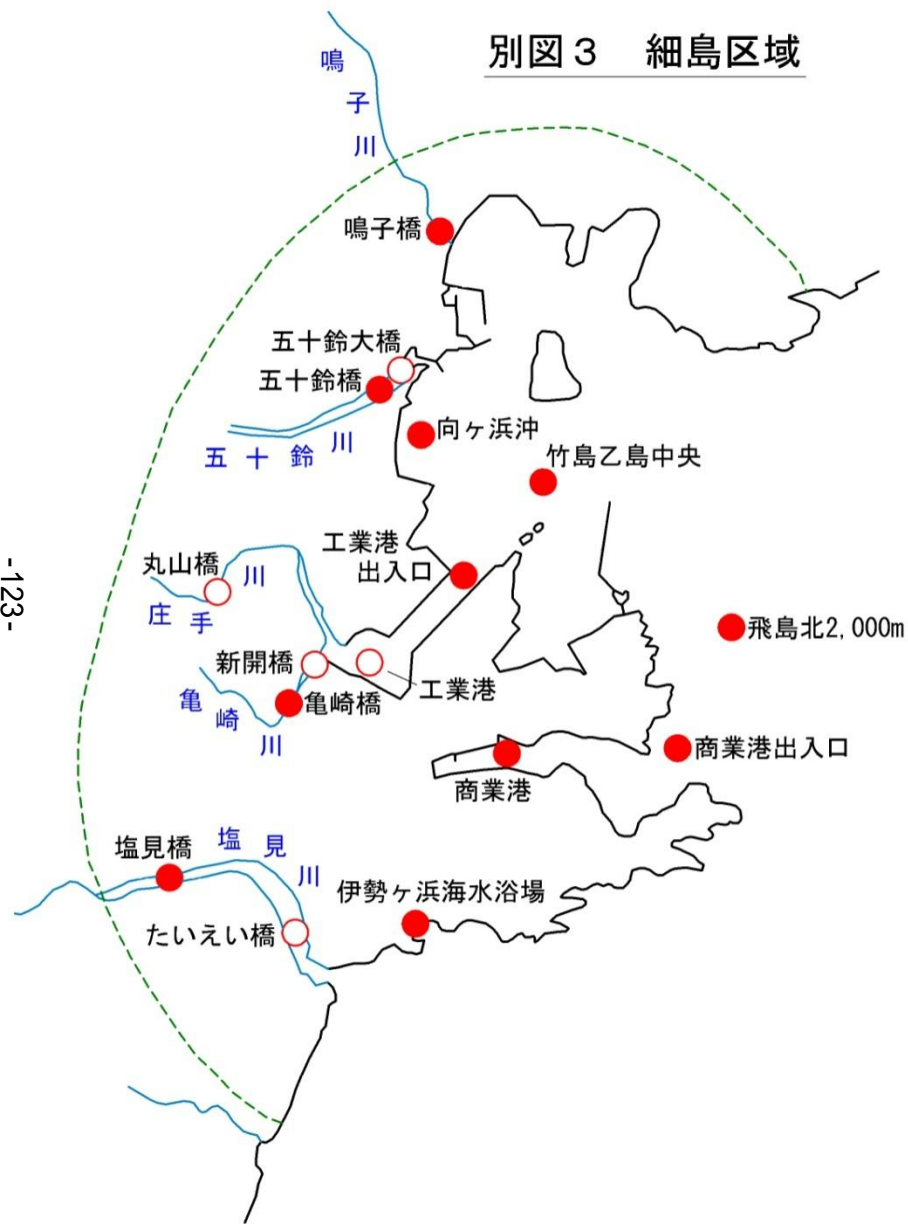

五ヶ瀬川・五十鈴川・耳川等水系

凡 例	
●	環境基準点
○	補助地点又はその他の地点

小丸川・一ツ瀬川等水系

凡 例	
●	環境基準点
○	補助地点又はその他の地点

大淀川・川内川等水系

熊本県

鹿児島県

凡 例	
●	環境基準点
○	補助地点又はその他の地点

広渡川・酒谷川・福島川等水系

鹿児島県

凡 例	
●	環境基準点
○	補助地点又はその他の地点

別図3 細島区域

別図4 高鍋区域

凡 例	
●	環境基準点
○	補助地点又はその他の地点

別図5 宮崎港周辺区域

別図6 轟ダム区域

凡 例	
●	環境基準点
○	補助地点又はその他の地点

別図7 油津・大堂津周辺区域

凡 例	
●	環境基準点
○	補助地点又はその他の地点