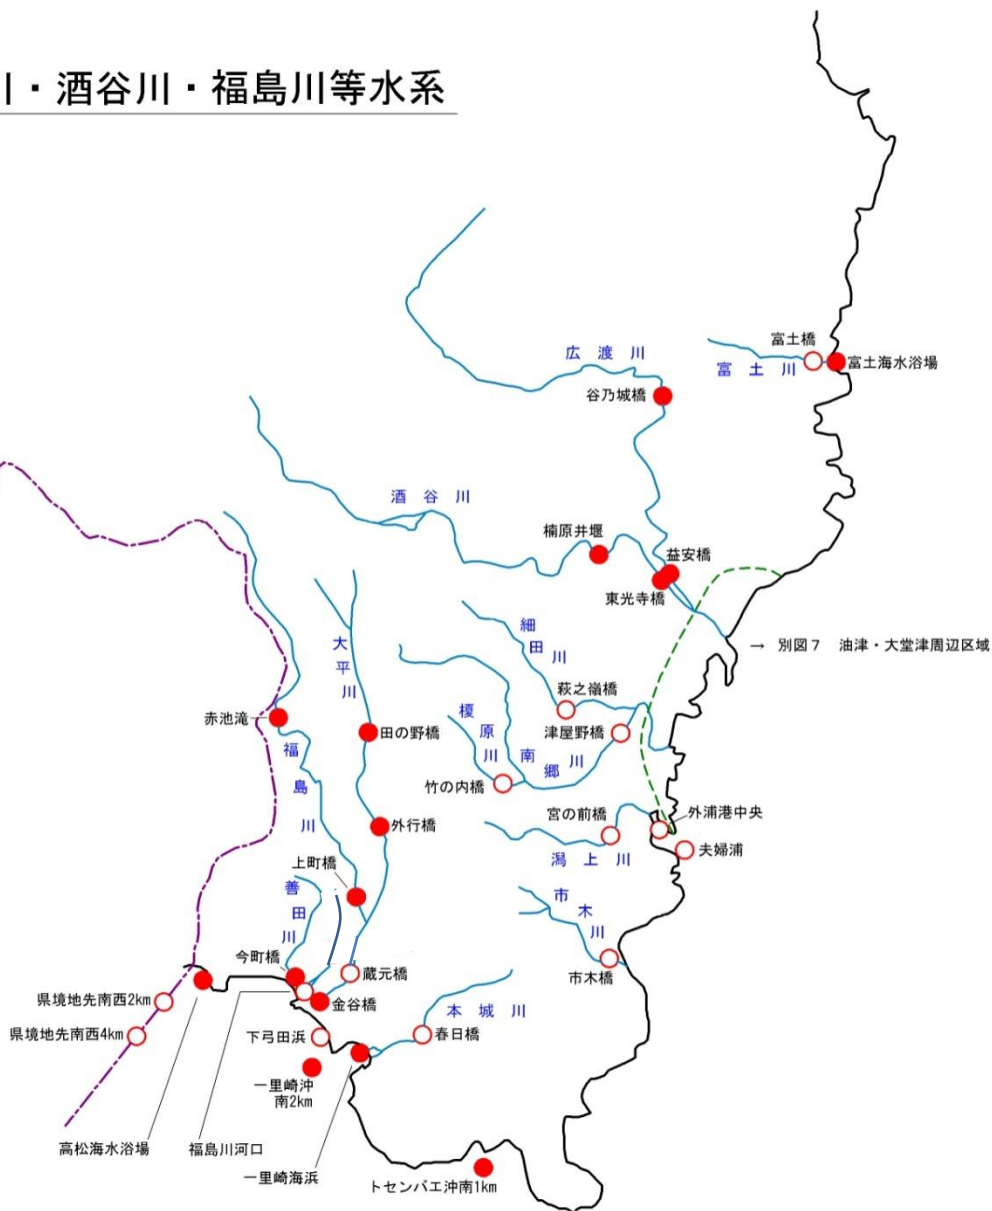

五ヶ瀬川・五十鈴川・耳川等水系

凡 例	
●	環境基準点
○	補助地点又はその他の地点

小丸川・一ツ瀬川等水系

凡 例	
●	環境基準点
○	補助地点又はその他の地点

大淀川・川内川等水系

熊本県

鹿児島県

凡 例	
●	環境基準点
○	補助地点又はその他の地点

広渡川・酒谷川・福島川等水系

鹿児島県

凡 例	
●	環境基準点
○	補助地点又はその他の地点

別図3 細島区域

別図4 高鍋区域

凡 例	
●	環境基準点
○	補助地点又はその他の地点

別図5 宮崎港周辺区域

別図6 轟ダム区域

凡 例	
●	環境基準点
○	補助地点又はその他の地点

別図7 油津・大堂津周辺区域

凡 例	
●	環境基準点
○	補助地点又はその他の地点