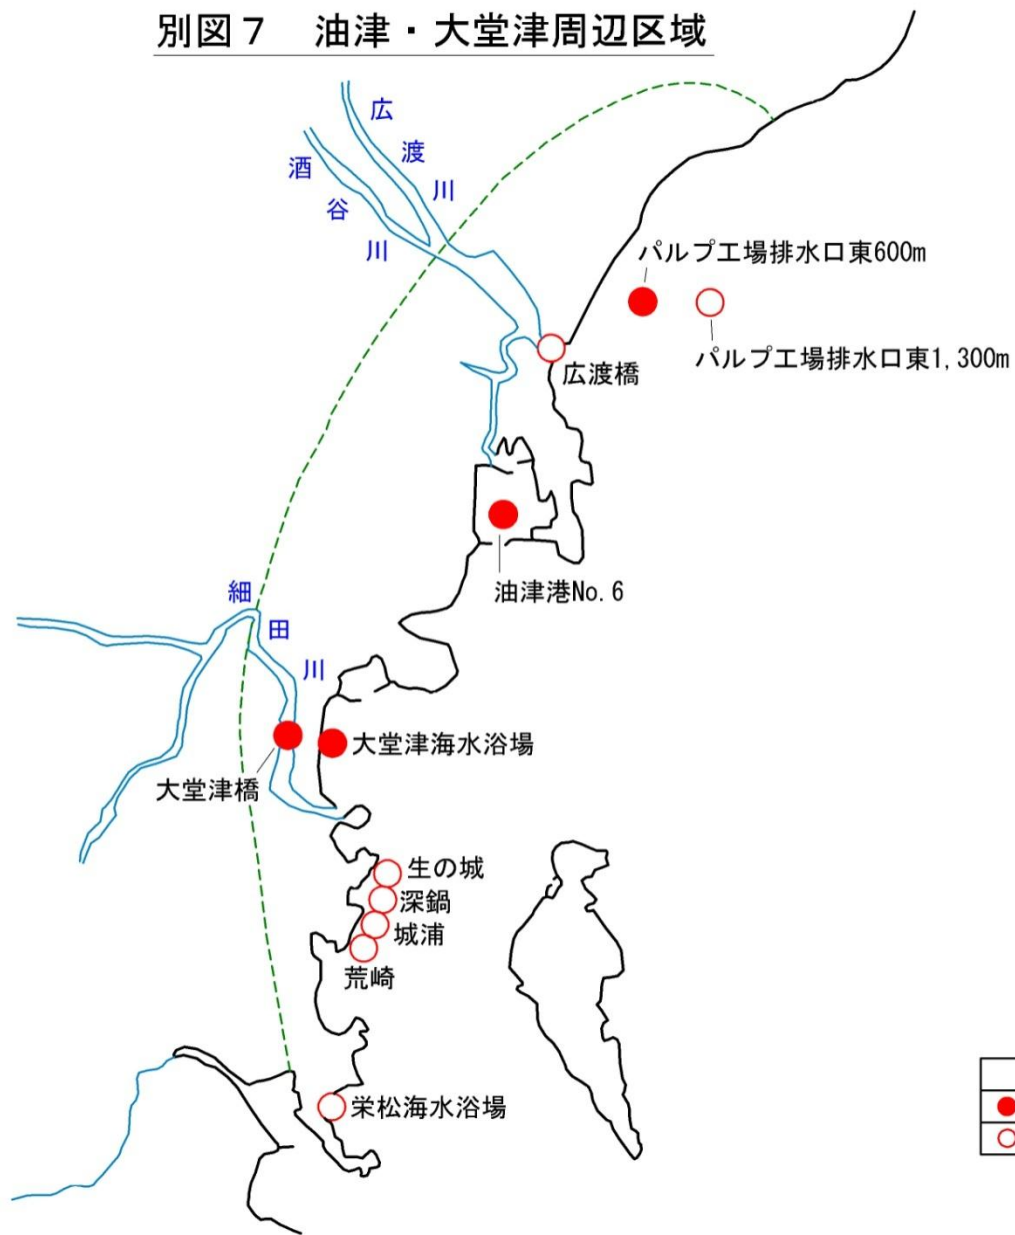

五ヶ瀬川・五十鈴川・耳川等水系

凡 例	
●	環境基準点
○	補助地点又はその他の地点

小丸川・一ツ瀬川等水系

凡 例	
●	環境基準点
○	補助地点又はその他の地点

大淀川・川内川等水系

熊本県

鹿児島県

凡 例	
●	環境基準点
○	補助地点又はその他の地点

広渡川・酒谷川・福島川等水系

鹿児島県

凡 例	
●	環境基準点
○	補助地点又はその他の地点

別図3 細島区域

別図4 高鍋区域

凡 例	
●	環境基準点
○	補助地点又はその他の地点

別図5 宮崎港周辺区域

別図6 轟ダム区域

凡 例	
●	環境基準点
○	補助地点又はその他の地点

別図7 油津・大堂津周辺区域

凡 例	
●	環境基準点
○	補助地点又はその他の地点