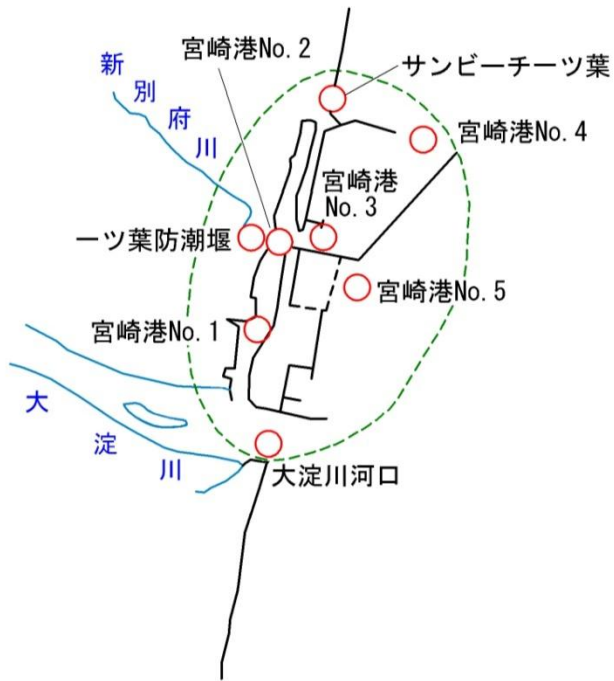

五ヶ瀬川・五十鈴川・耳川等水系

凡 例	
●	環境基準点
○	補助地点又はその他の地点

小丸川・一ツ瀬川等水系

凡 例	
●	環境基準点
○	補助地点又はその他の地点

大淀川・川内川等水系

熊本県

鹿児島県

凡 例	
●	環境基準点
○	補助地点又はその他の地点

広渡川・酒谷川・福島川等水系

鹿児島県

凡 例	
●	環境基準点
○	補助地点又はその他の地点

別図3 細島区域

別図4 高鍋区域

凡 例	
●	環境基準点
○	補助地点又はその他の地点

別図5 宮崎港周辺区域

別図6 轟ダム区域

凡 例	
●	環境基準点
○	補助地点又はその他の地点

別図7 油津・大堂津周辺区域

凡 例	
●	環境基準点
○	補助地点又はその他の地点