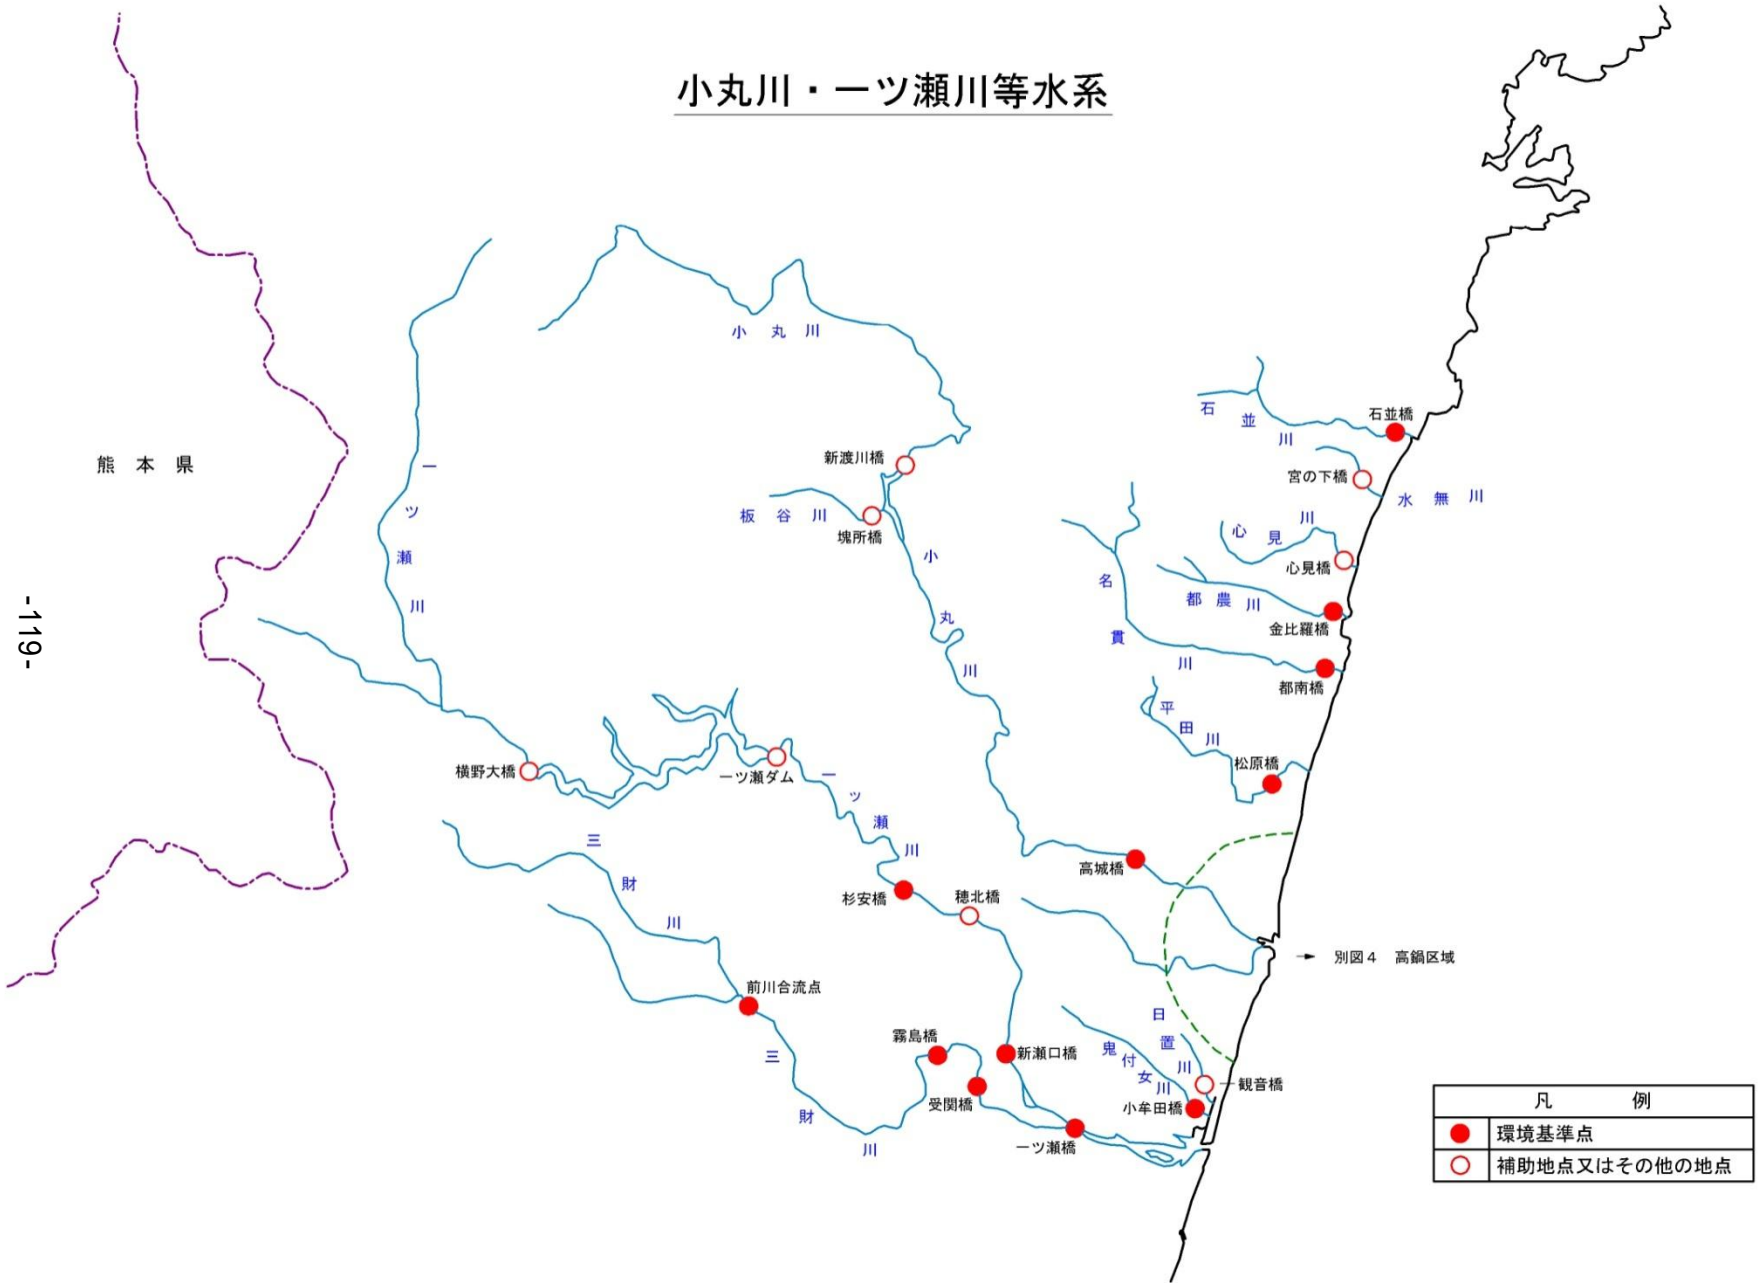

五ヶ瀬川・五十鈴川・耳川等水系

凡 例	
●	環境基準点
○	補助地点又はその他の地点

小丸川・一ツ瀬川等水系

凡 例	
●	環境基準点
○	補助地点又はその他の地点

大淀川・川内川等水系

熊本県

鹿児島県

凡 例	
●	環境基準点
○	補助地点又はその他の地点

広渡川・酒谷川・福島川等水系

鹿児島県

凡 例	
●	環境基準点
○	補助地点又はその他の地点

別図3 細島区域

別図4 高鍋区域

凡 例	
●	環境基準点
○	補助地点又はその他の地点

別図5 宮崎港周辺区域

別図6 轟ダム区域

凡 例	
●	環境基準点
○	補助地点又はその他の地点

別図7 油津・大堂津周辺区域

凡 例	
●	環境基準点
○	補助地点又はその他の地点