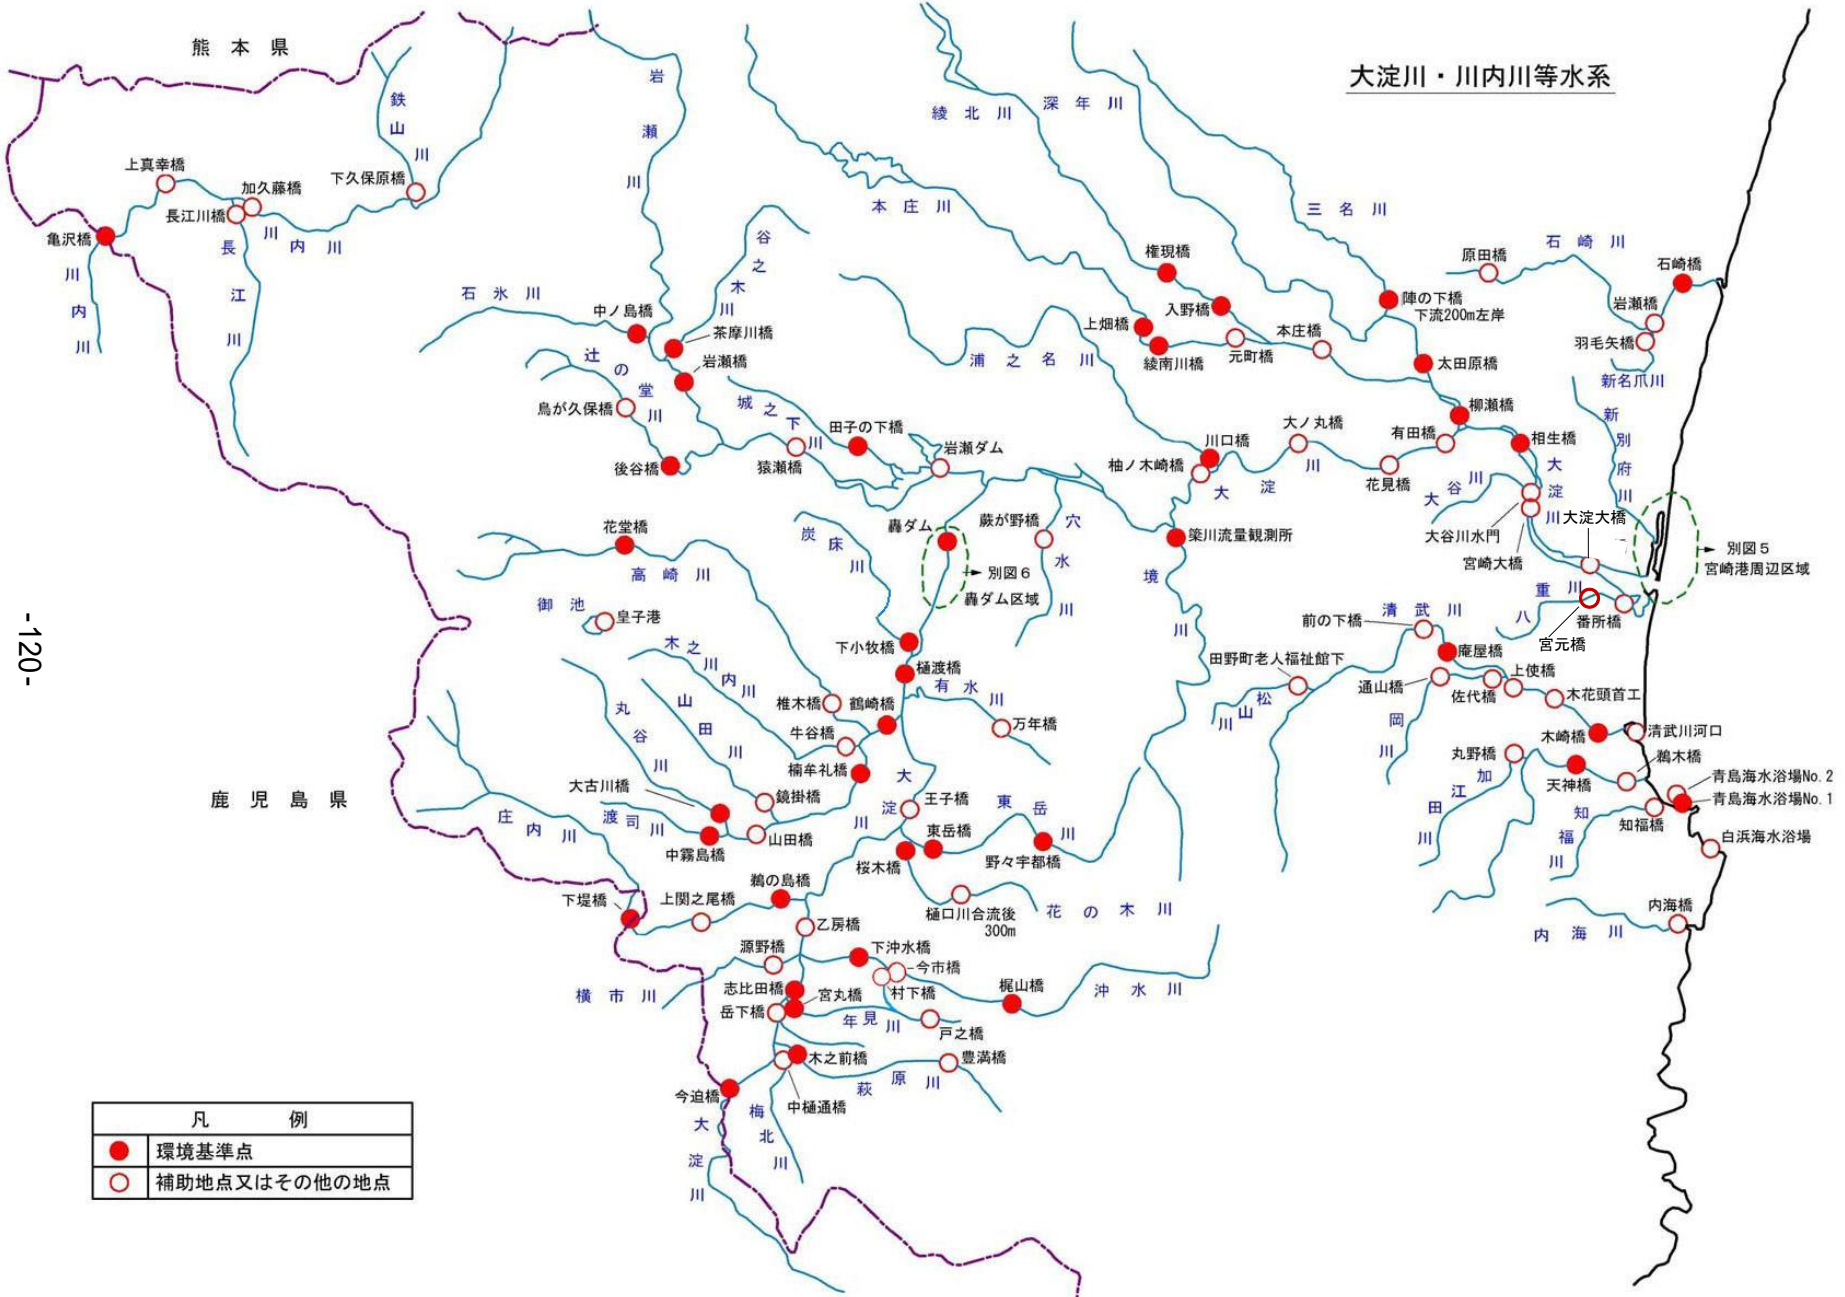

五ヶ瀬川・五十鈴川・耳川等水系

凡 例	
●	環境基準点
○	補助地点又はその他の地点

小丸川・一ツ瀬川等水系

凡 例	
●	環境基準点
○	補助地点又はその他の地点

大淀川・川内川等水系

熊本県

鹿児島県

凡 例	
●	環境基準点
○	補助地点又はその他の地点

広渡川・酒谷川・福島川等水系

鹿児島県

凡 例	
●	環境基準点
○	補助地点又はその他の地点

別図3 細島区域

別図4 高鍋区域

凡 例	
●	環境基準点
○	補助地点又はその他の地点

別図5 宮崎港周辺区域

別図6 轟ダム区域

凡 例	
●	環境基準点
○	補助地点又はその他の地点

別図7 油津・大堂津周辺区域

凡 例	
●	環境基準点
○	補助地点又はその他の地点