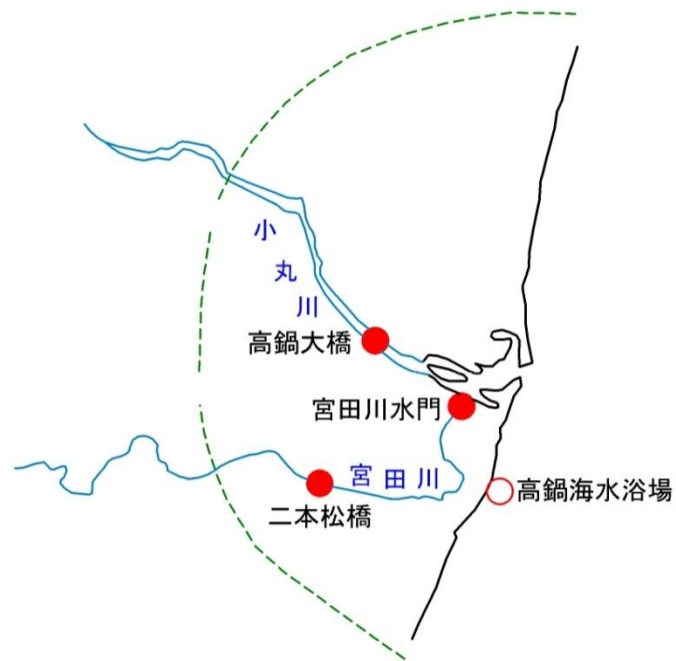

五ヶ瀬川・五十鈴川・耳川等水系

凡 例	
●	環境基準点
○	補助地点又はその他の地点

小丸川・一ツ瀬川等水系

凡 例	
●	環境基準点
○	補助地点又はその他の地点

大淀川・川内川等水系

熊本県

鹿児島県

凡 例	
●	環境基準点
○	補助地点又はその他の地点

広渡川・酒谷川・福島川等水系

鹿児島県

凡 例	
●	環境基準点
○	補助地点又はその他の地点

別図3 細島区域

別図4 高鍋区域

凡 例	
●	環境基準点
○	補助地点又はその他の地点

別図5 宮崎港周辺区域

別図6 轟ダム区域

凡 例	
●	環境基準点
○	補助地点又はその他の地点

別図7 油津・大堂津周辺区域

凡 例	
●	環境基準点
○	補助地点又はその他の地点