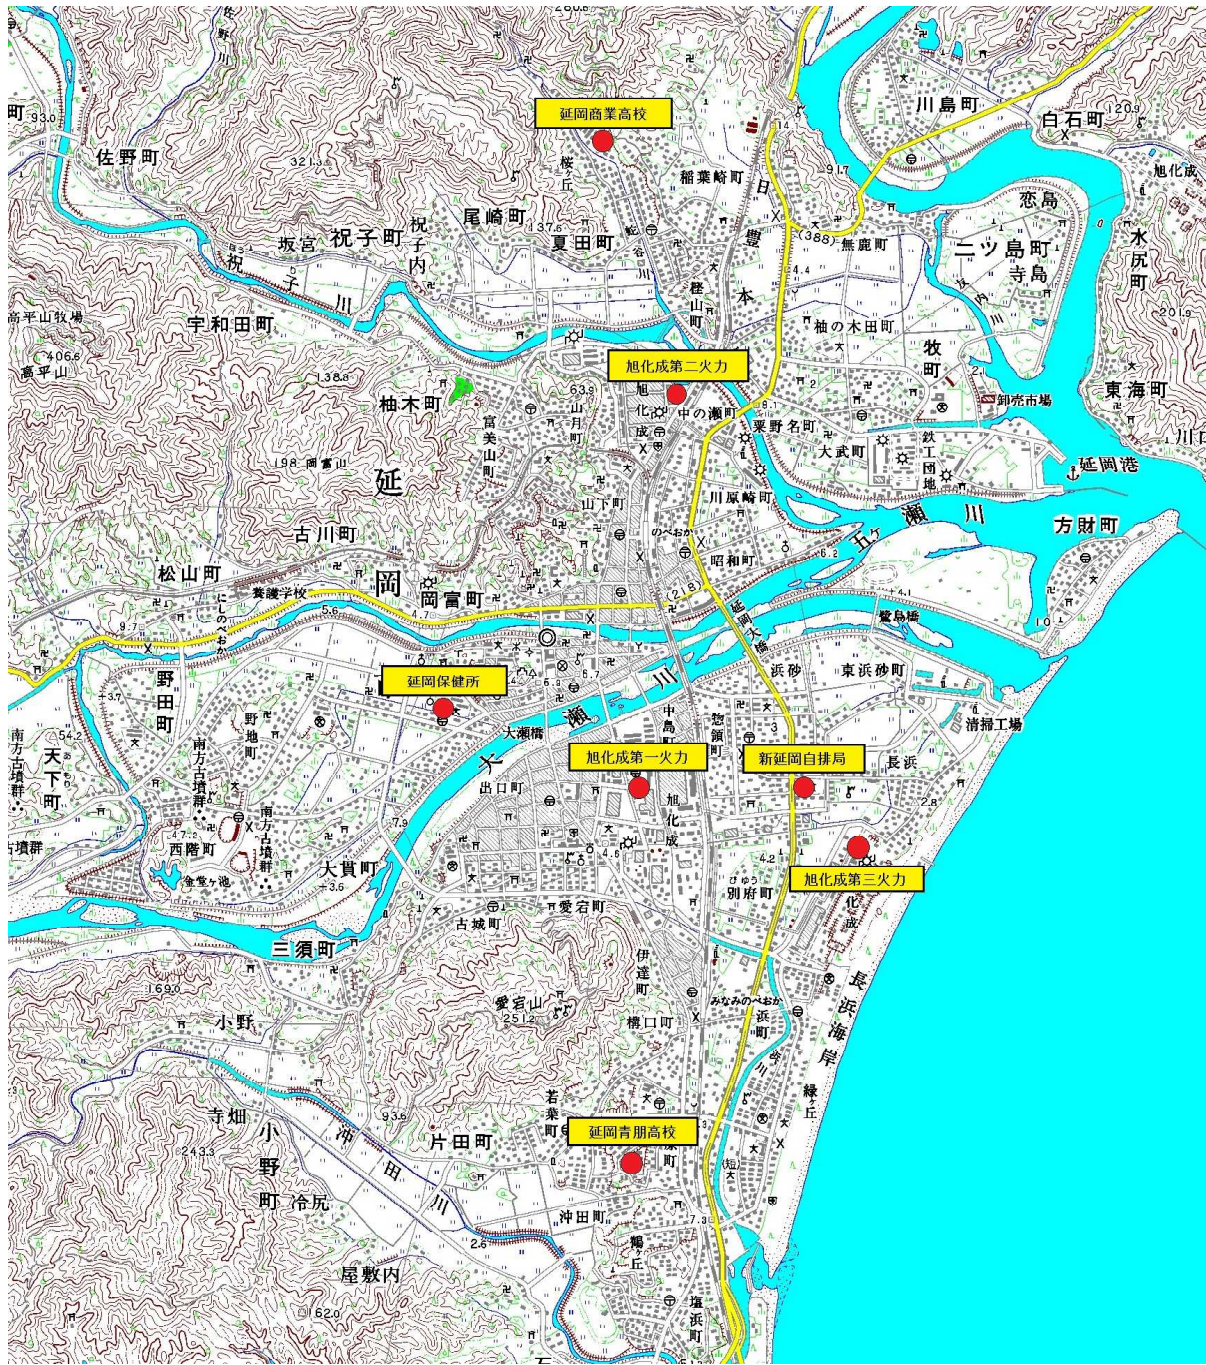

(3) 常時監視測定局等の位置

高千穂地区

延岡地区

日向地区

高鍋地区

日南地区

宮崎地区 (旧宮崎市)

都城地区