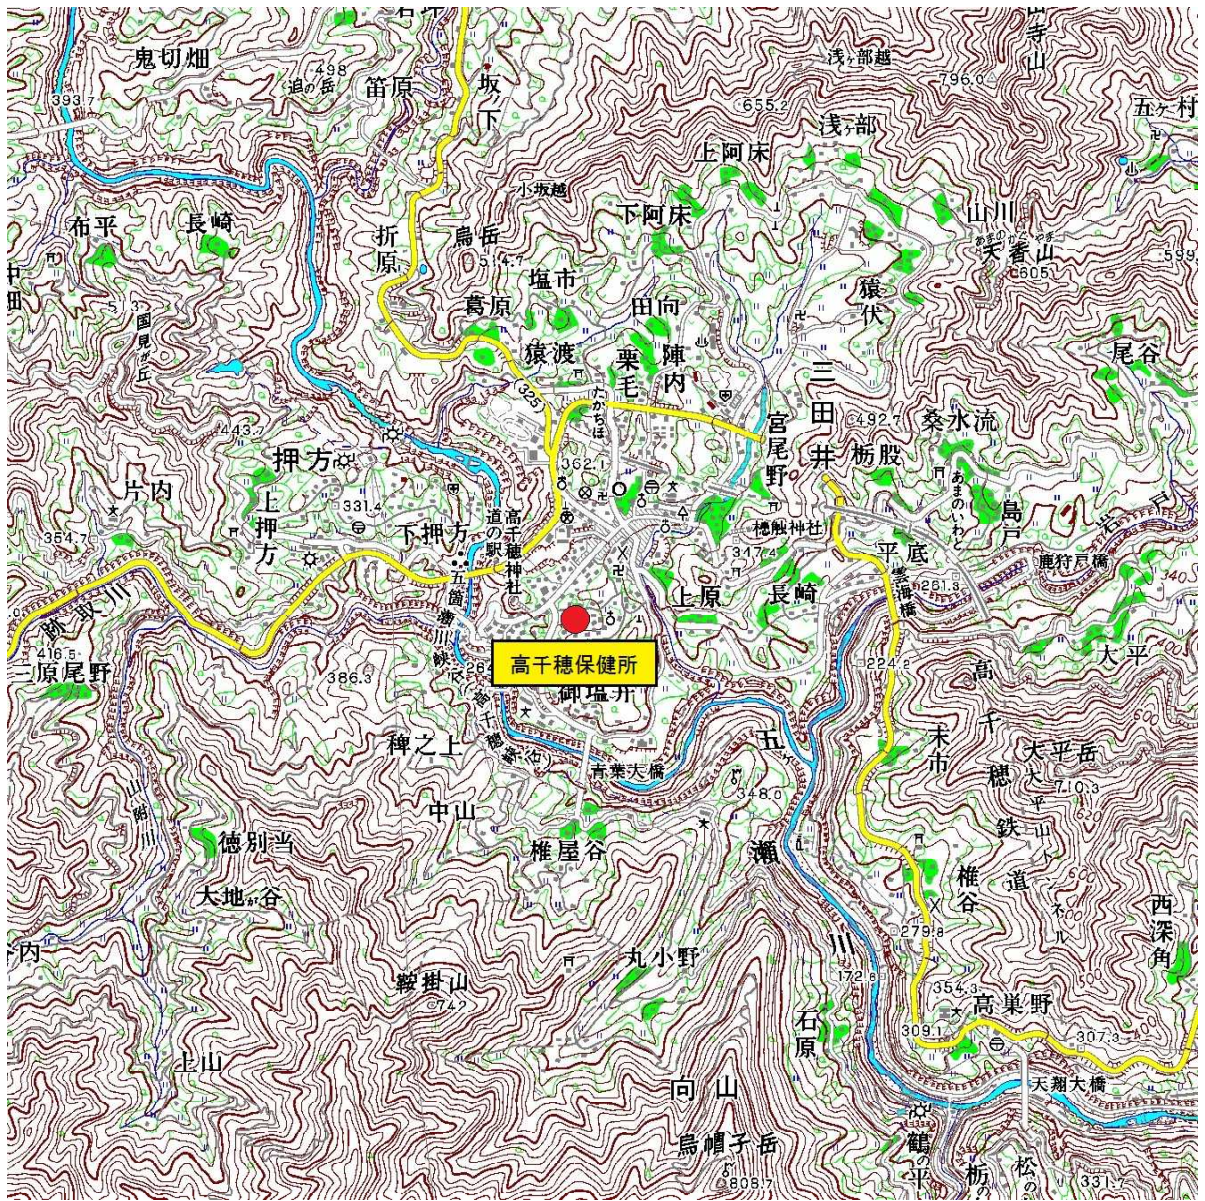

(3) 常時監視測定局等の位置

高千穂地区

延岡地区

日向地区

高鍋地区

日南地区

宮崎地区 (旧宮崎市)

都城地区