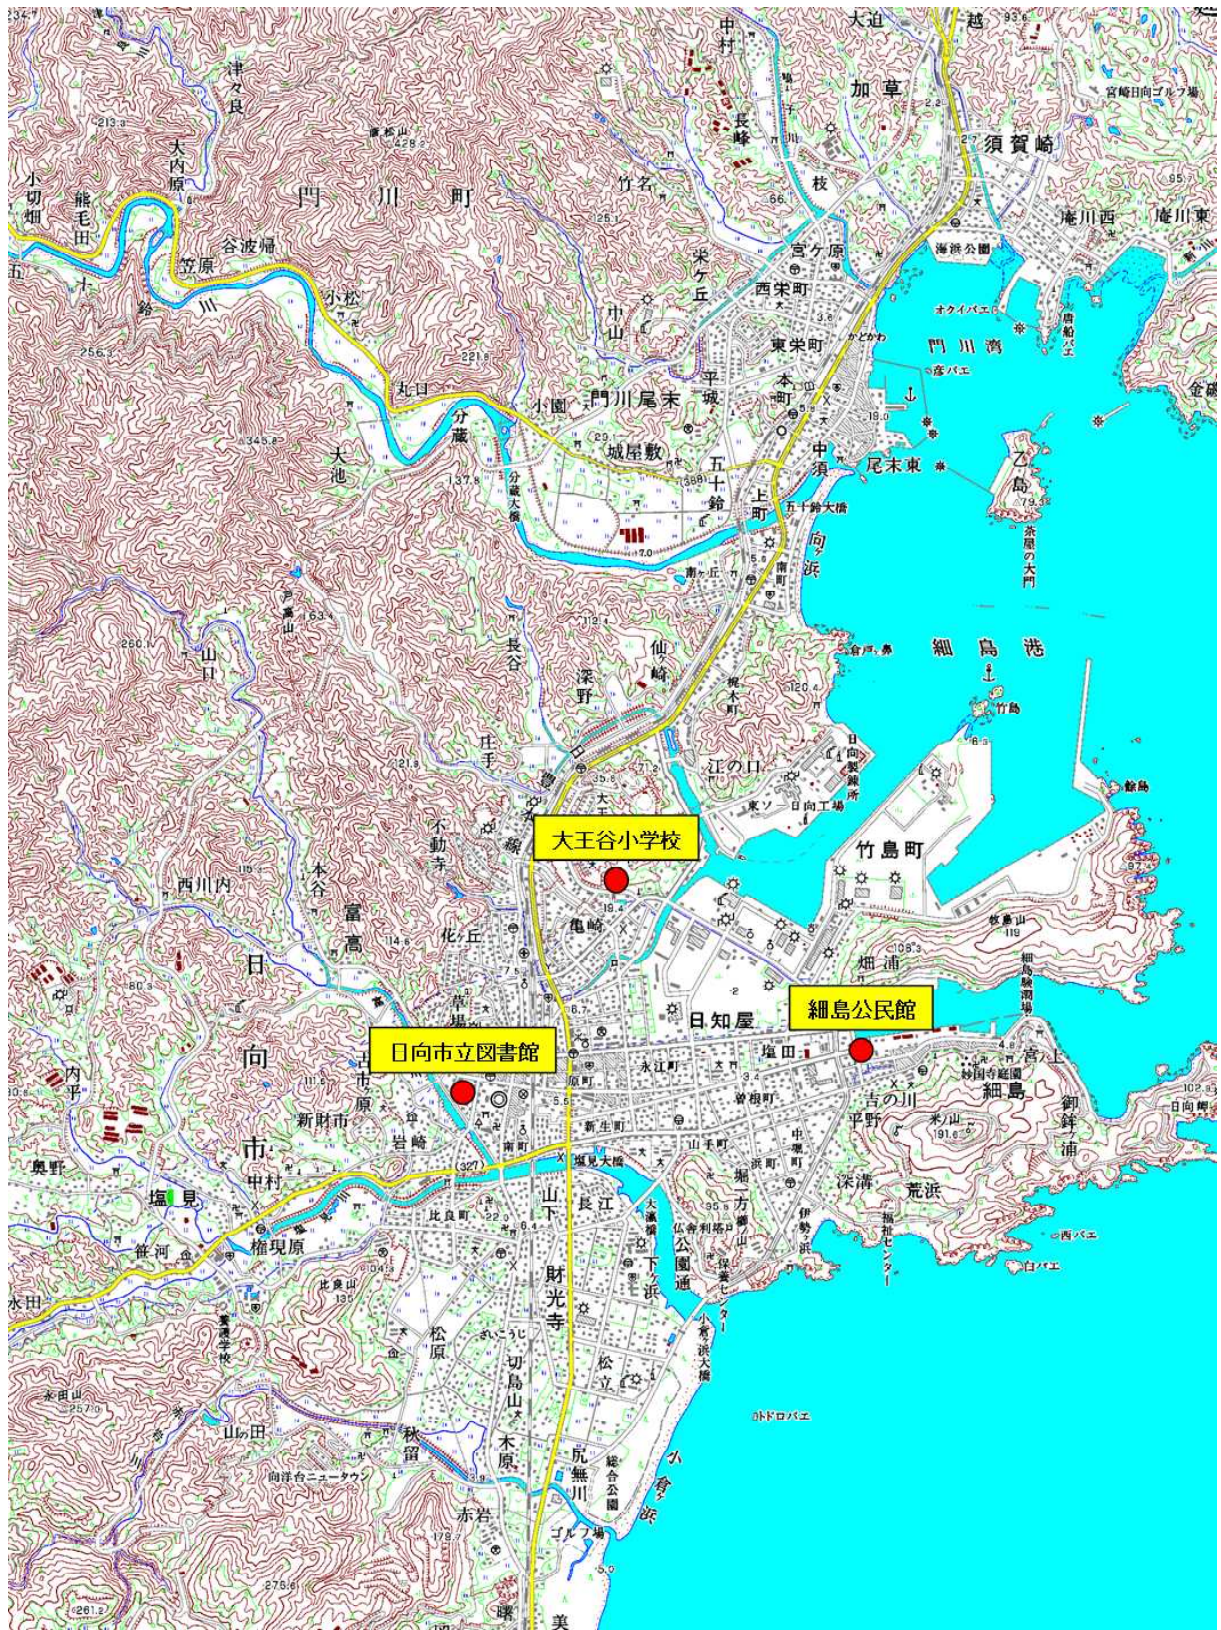

(3) 常時監視測定局等の位置

高千穂地区

延岡地区

日向地区

高鍋地区

日南地区

宮崎地区 (旧宮崎市)

都城地区