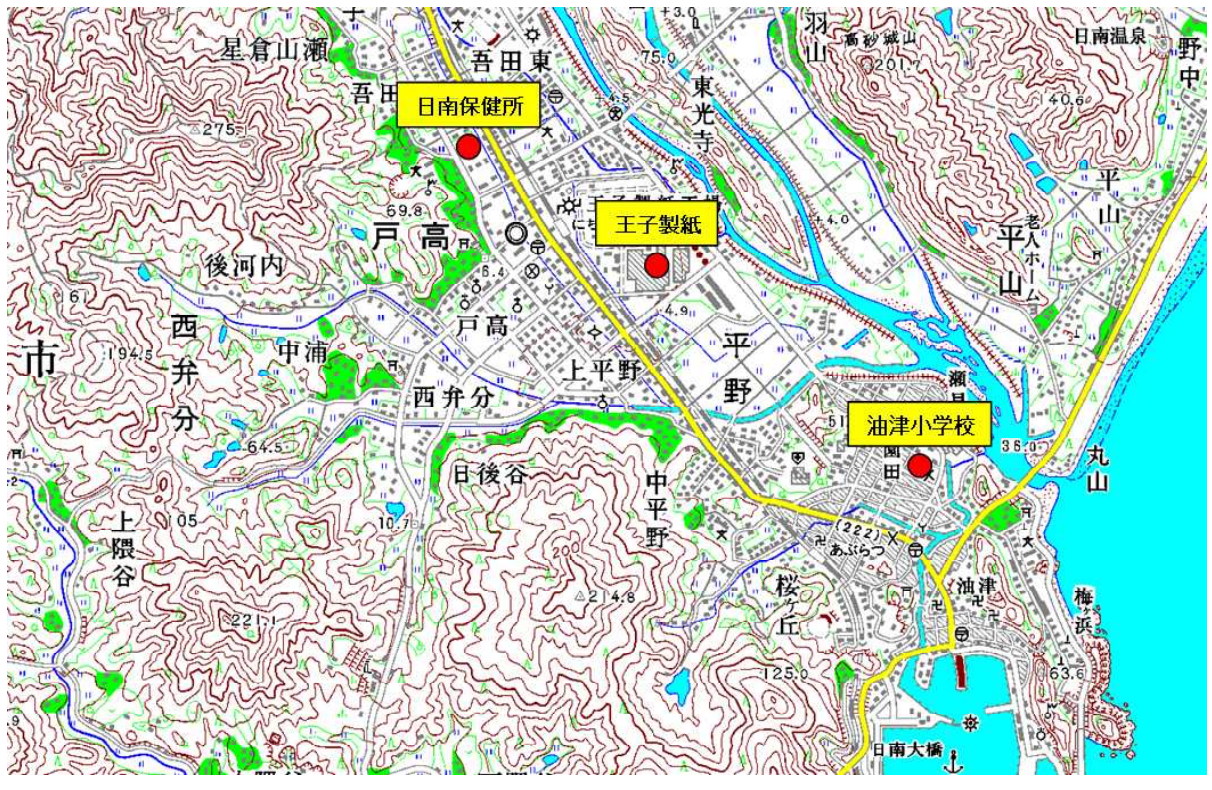

(3) 常時監視測定局等の位置

高千穂地区

延岡地区

日向地区

高鍋地区

日南地区

宮崎地区 (旧宮崎市)

都城地区