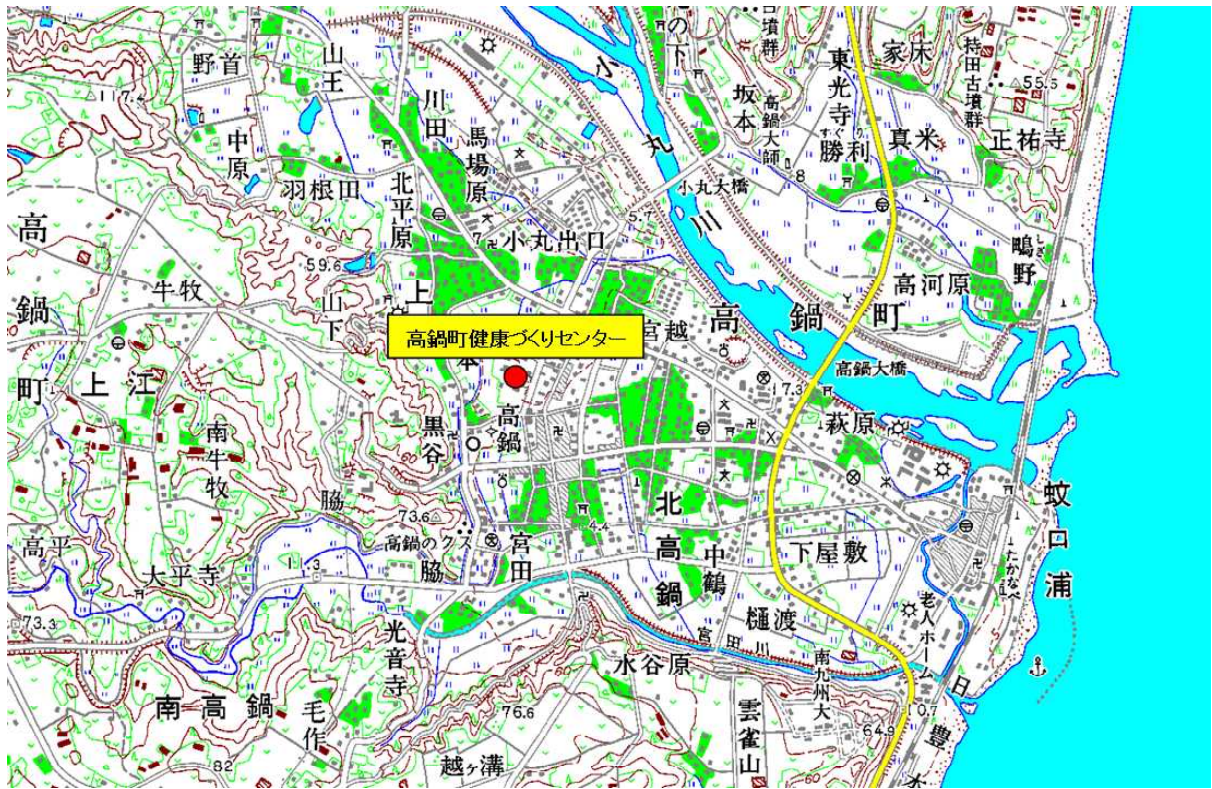

(3) 常時監視測定局等の位置

高千穂地区

延岡地区

日向地区

高鍋地区

日南地区

宮崎地区 (旧宮崎市)

都城地区