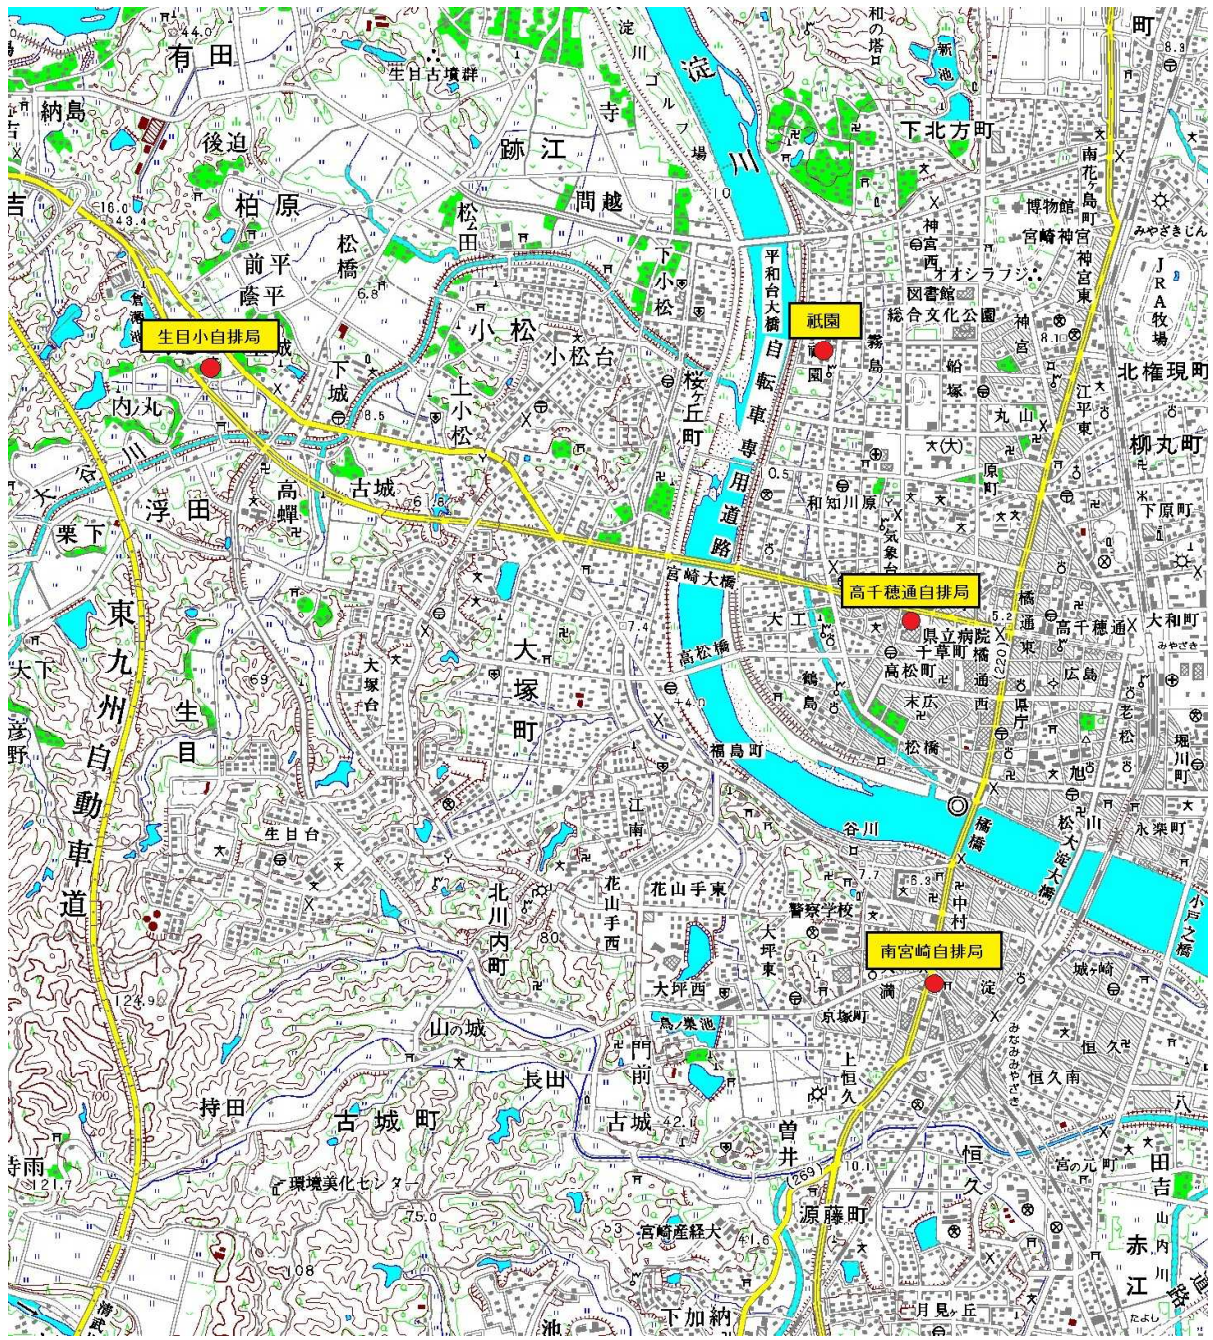

(3) 常時監視測定局等の位置

高千穂地区

延岡地区

日向地区

高鍋地区

日南地区

宮崎地区 (旧宮崎市)

都城地区