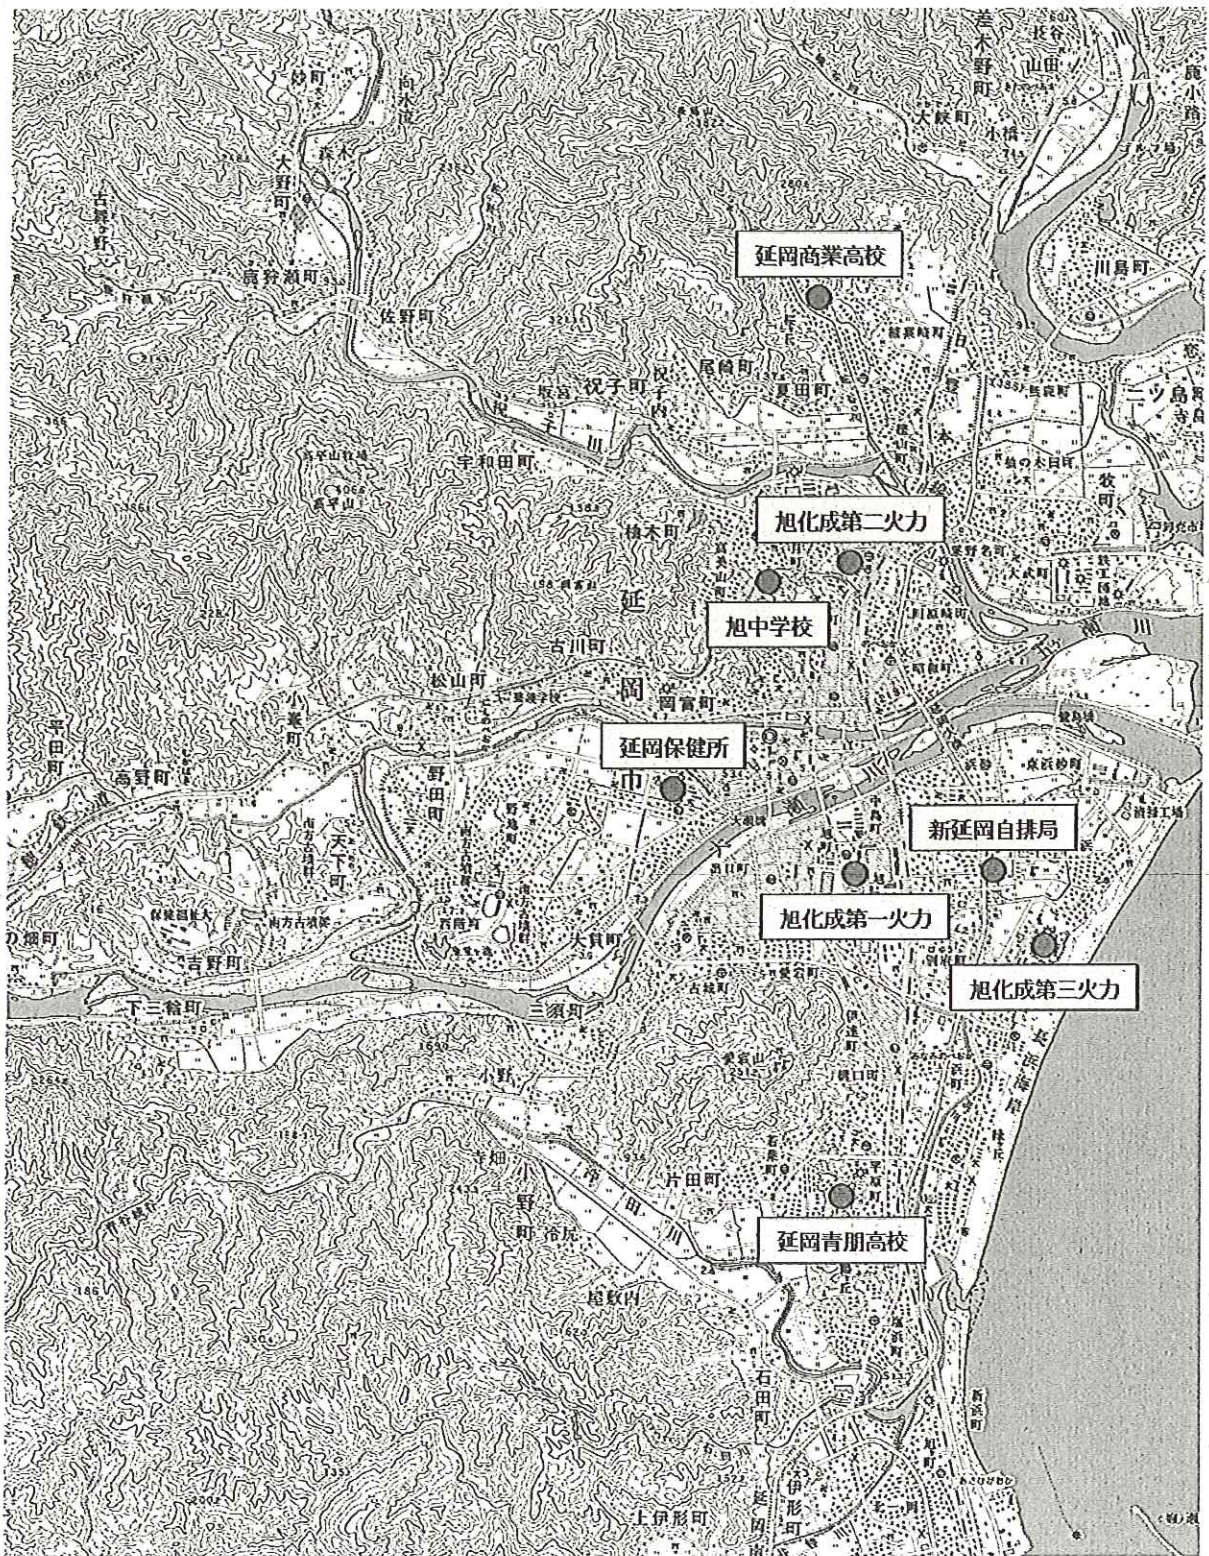

(3) 常時監視測定局等の位置

延岡地区

日向地区

高鍋地区

日南地区

都城地区