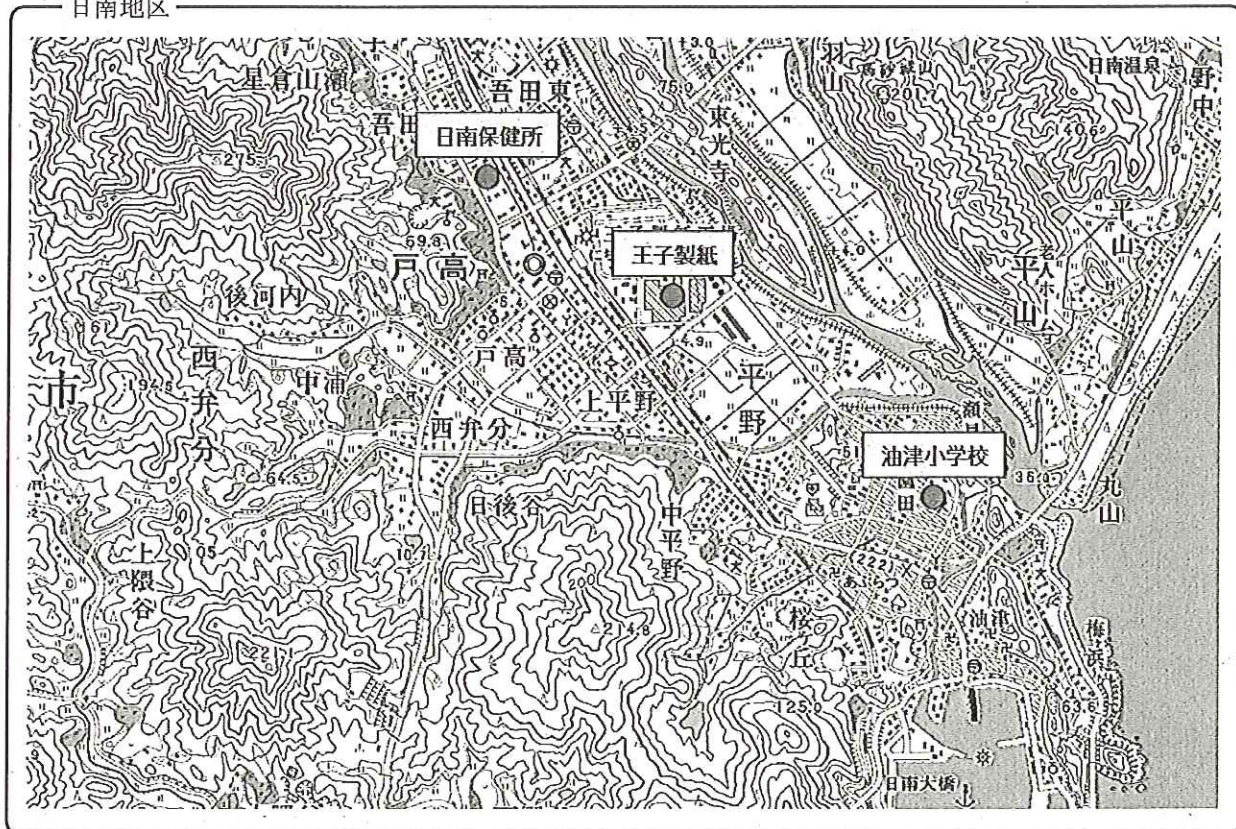

(3) 常時監視測定局等の位置

延岡地区

日向地区

高鍋地区

日南地区

都城地区