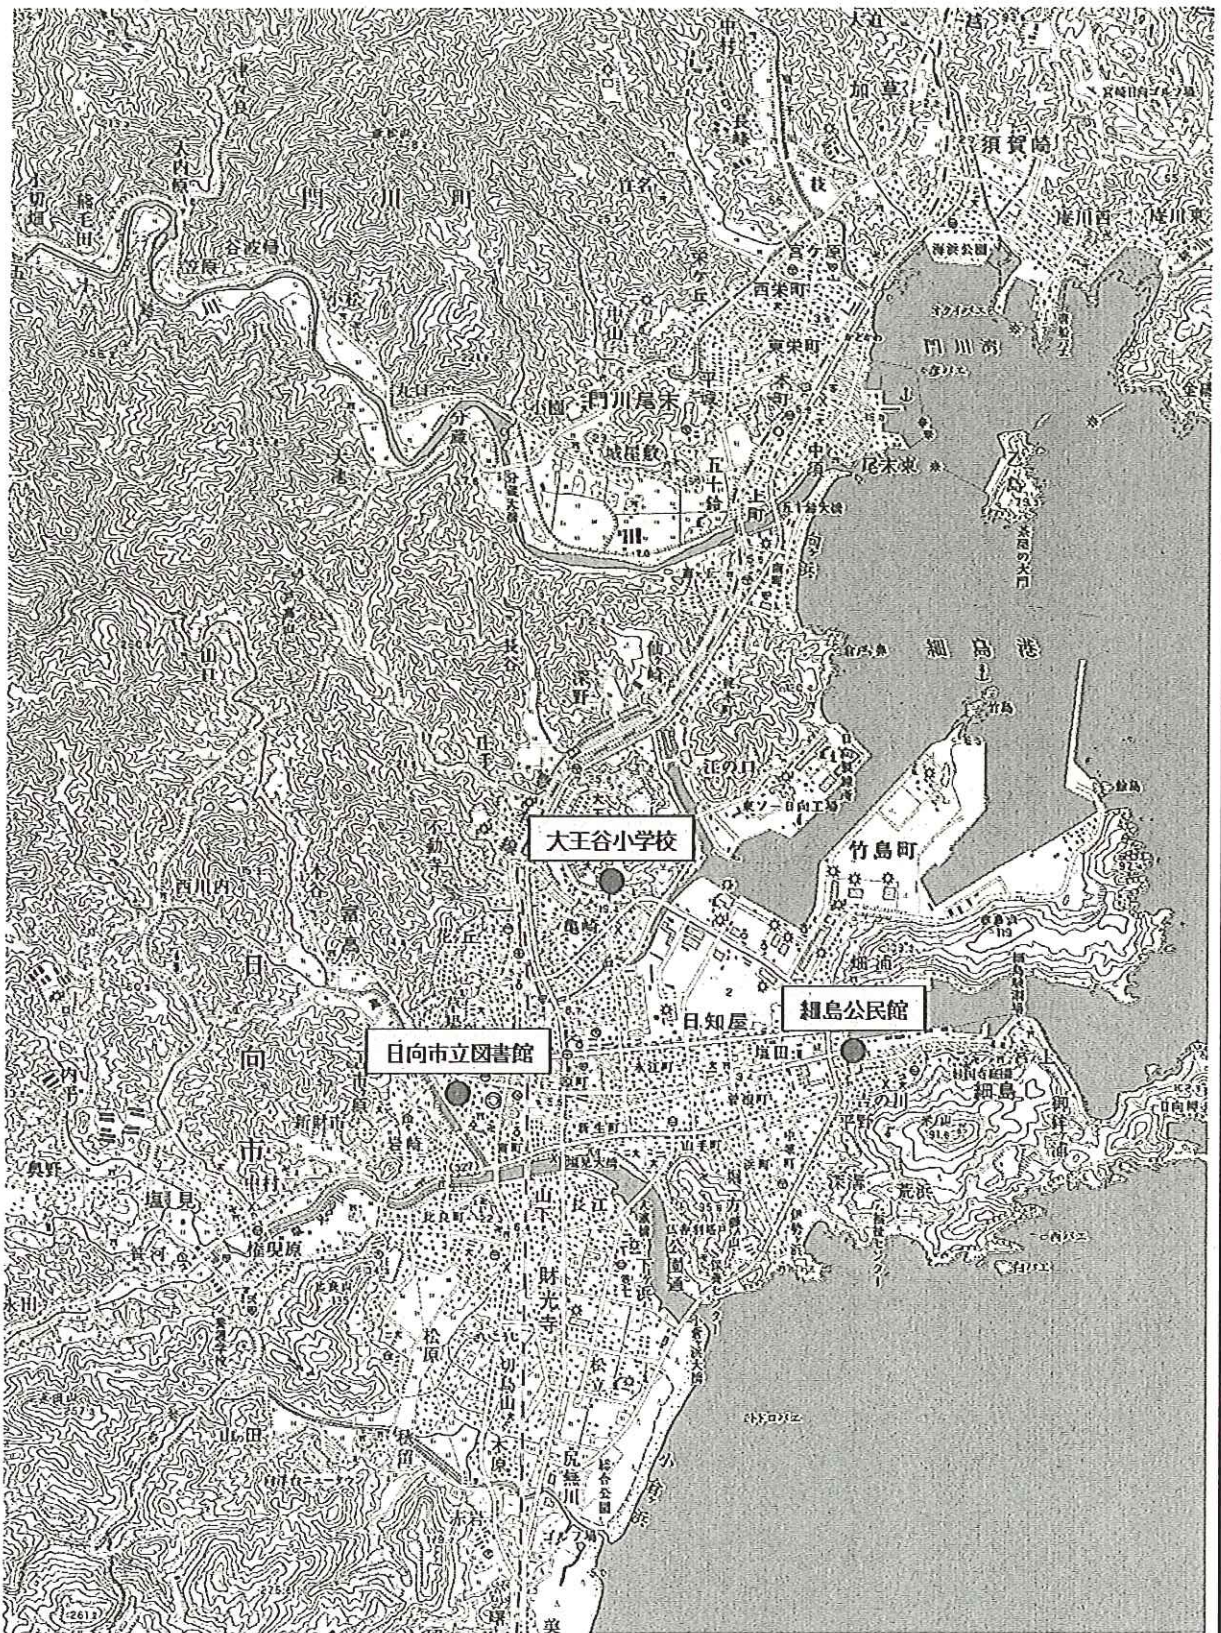

(3) 常時監視測定局等の位置

延岡地区

日向地区

高鍋地区

日南地区

都城地区