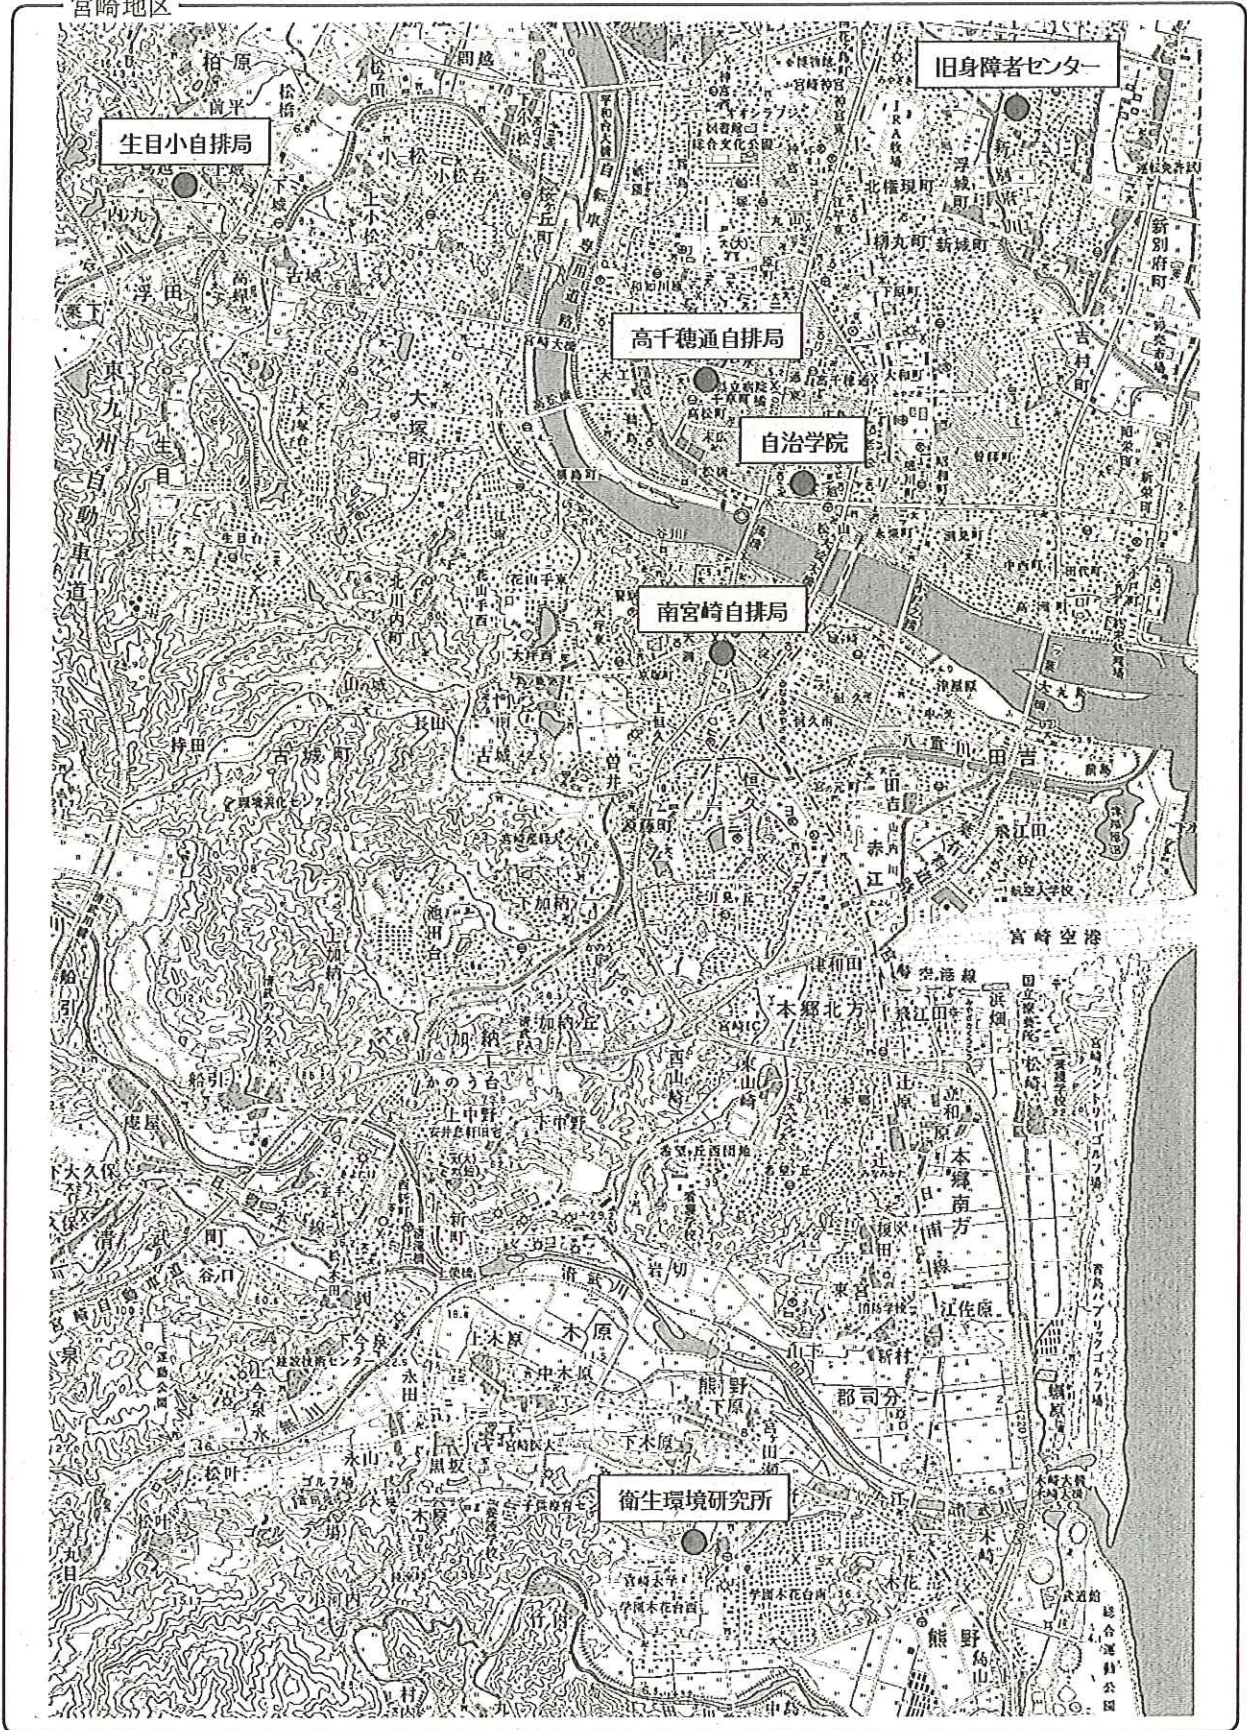

(3) 常時監視測定局等の位置

延岡地区

日向地区

高鍋地区

日南地区

都城地区