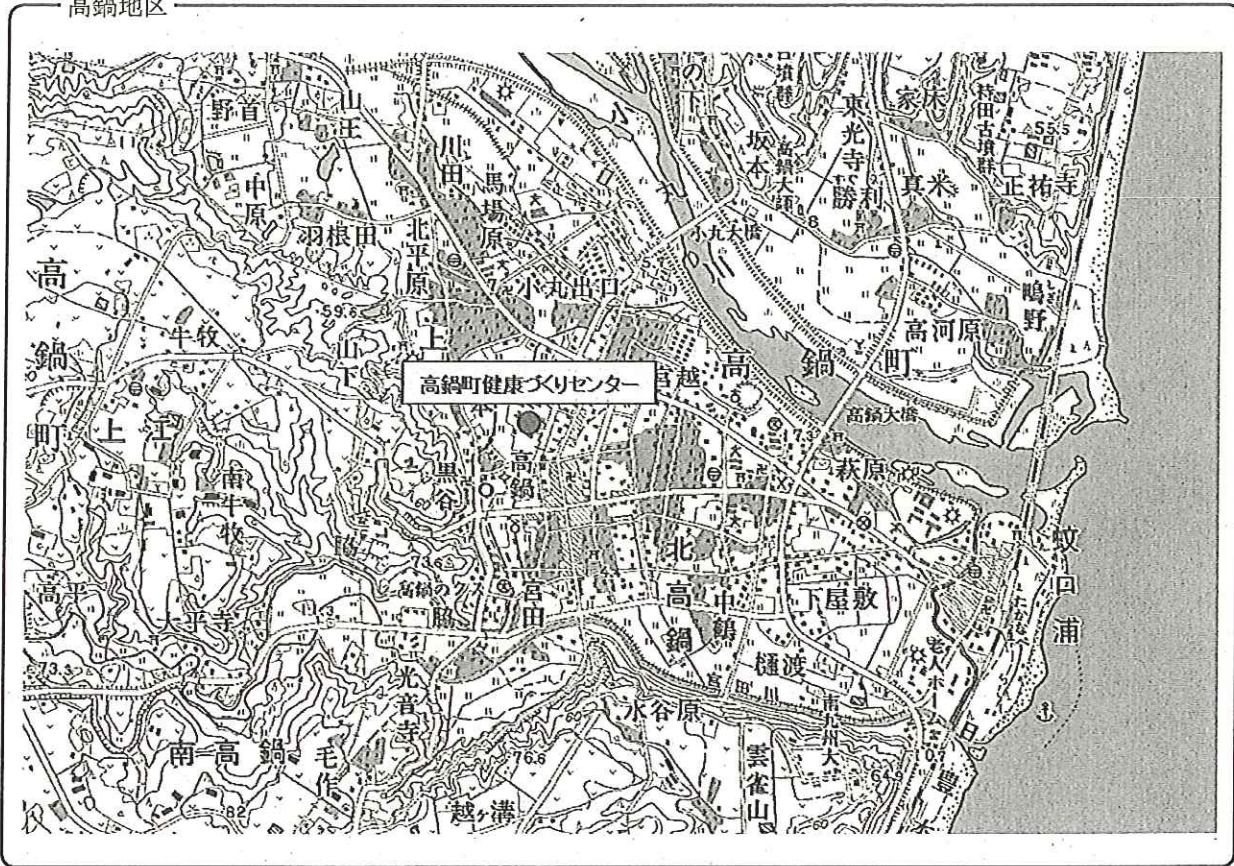

(3) 常時監視測定局等の位置

延岡地区

日向地区

高鍋地区

日南地区

都城地区