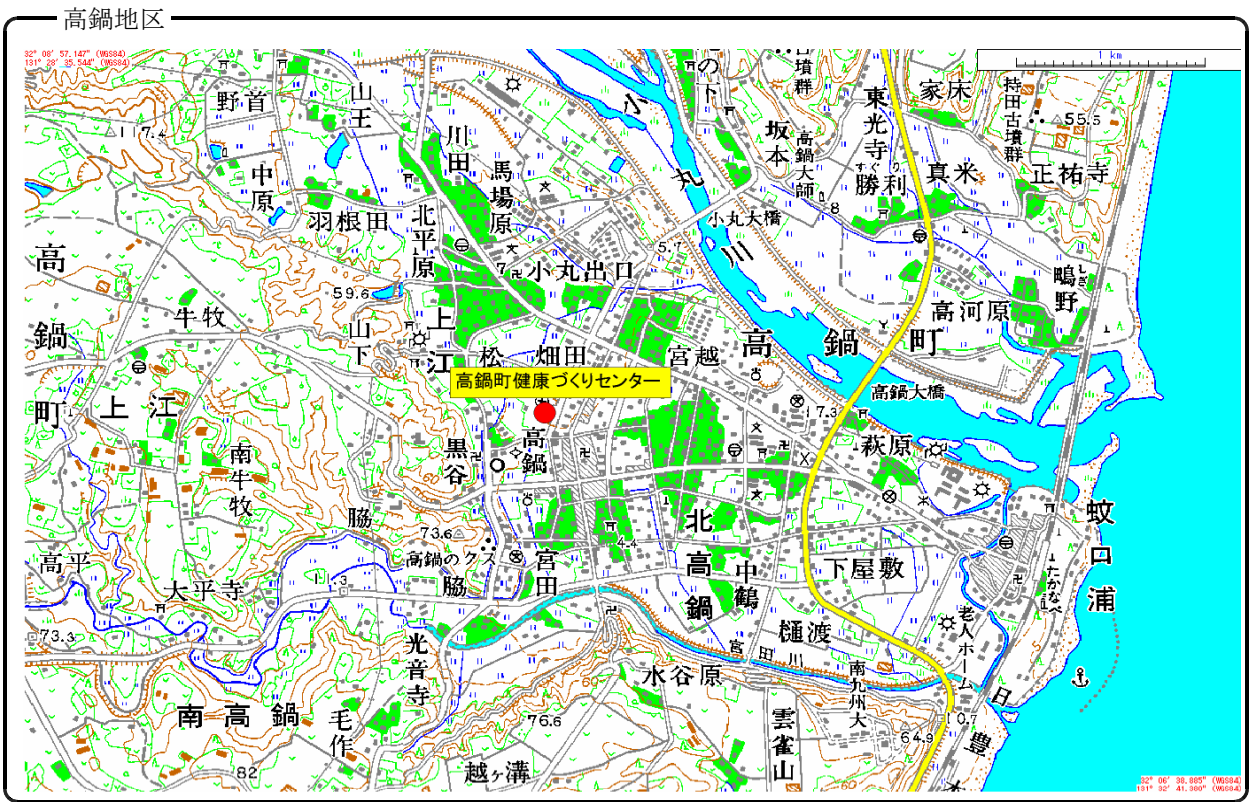

(3) 常時監視測定局等の位置

延岡地区

日向地区

宮崎地区

都城地区