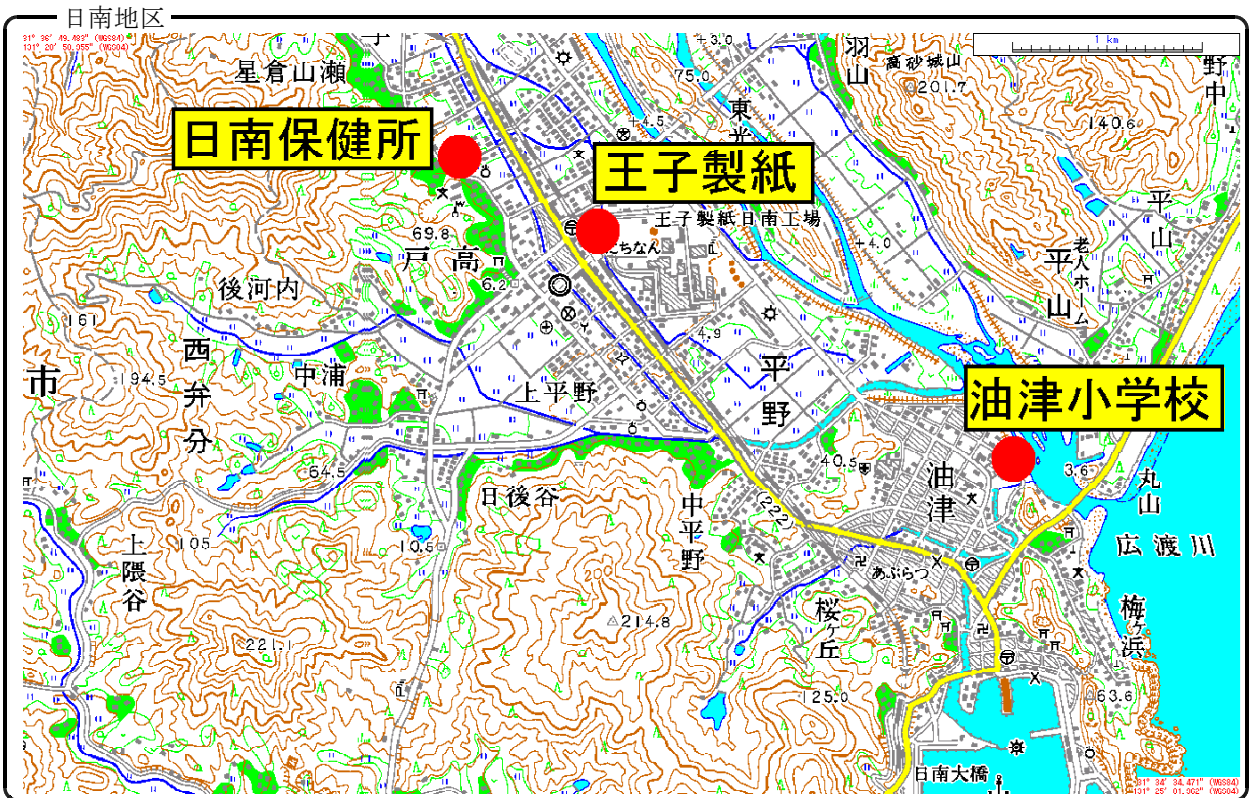

(3) 常時監視測定局等の位置

延岡地区

日向地区

宮崎地区

都城地区